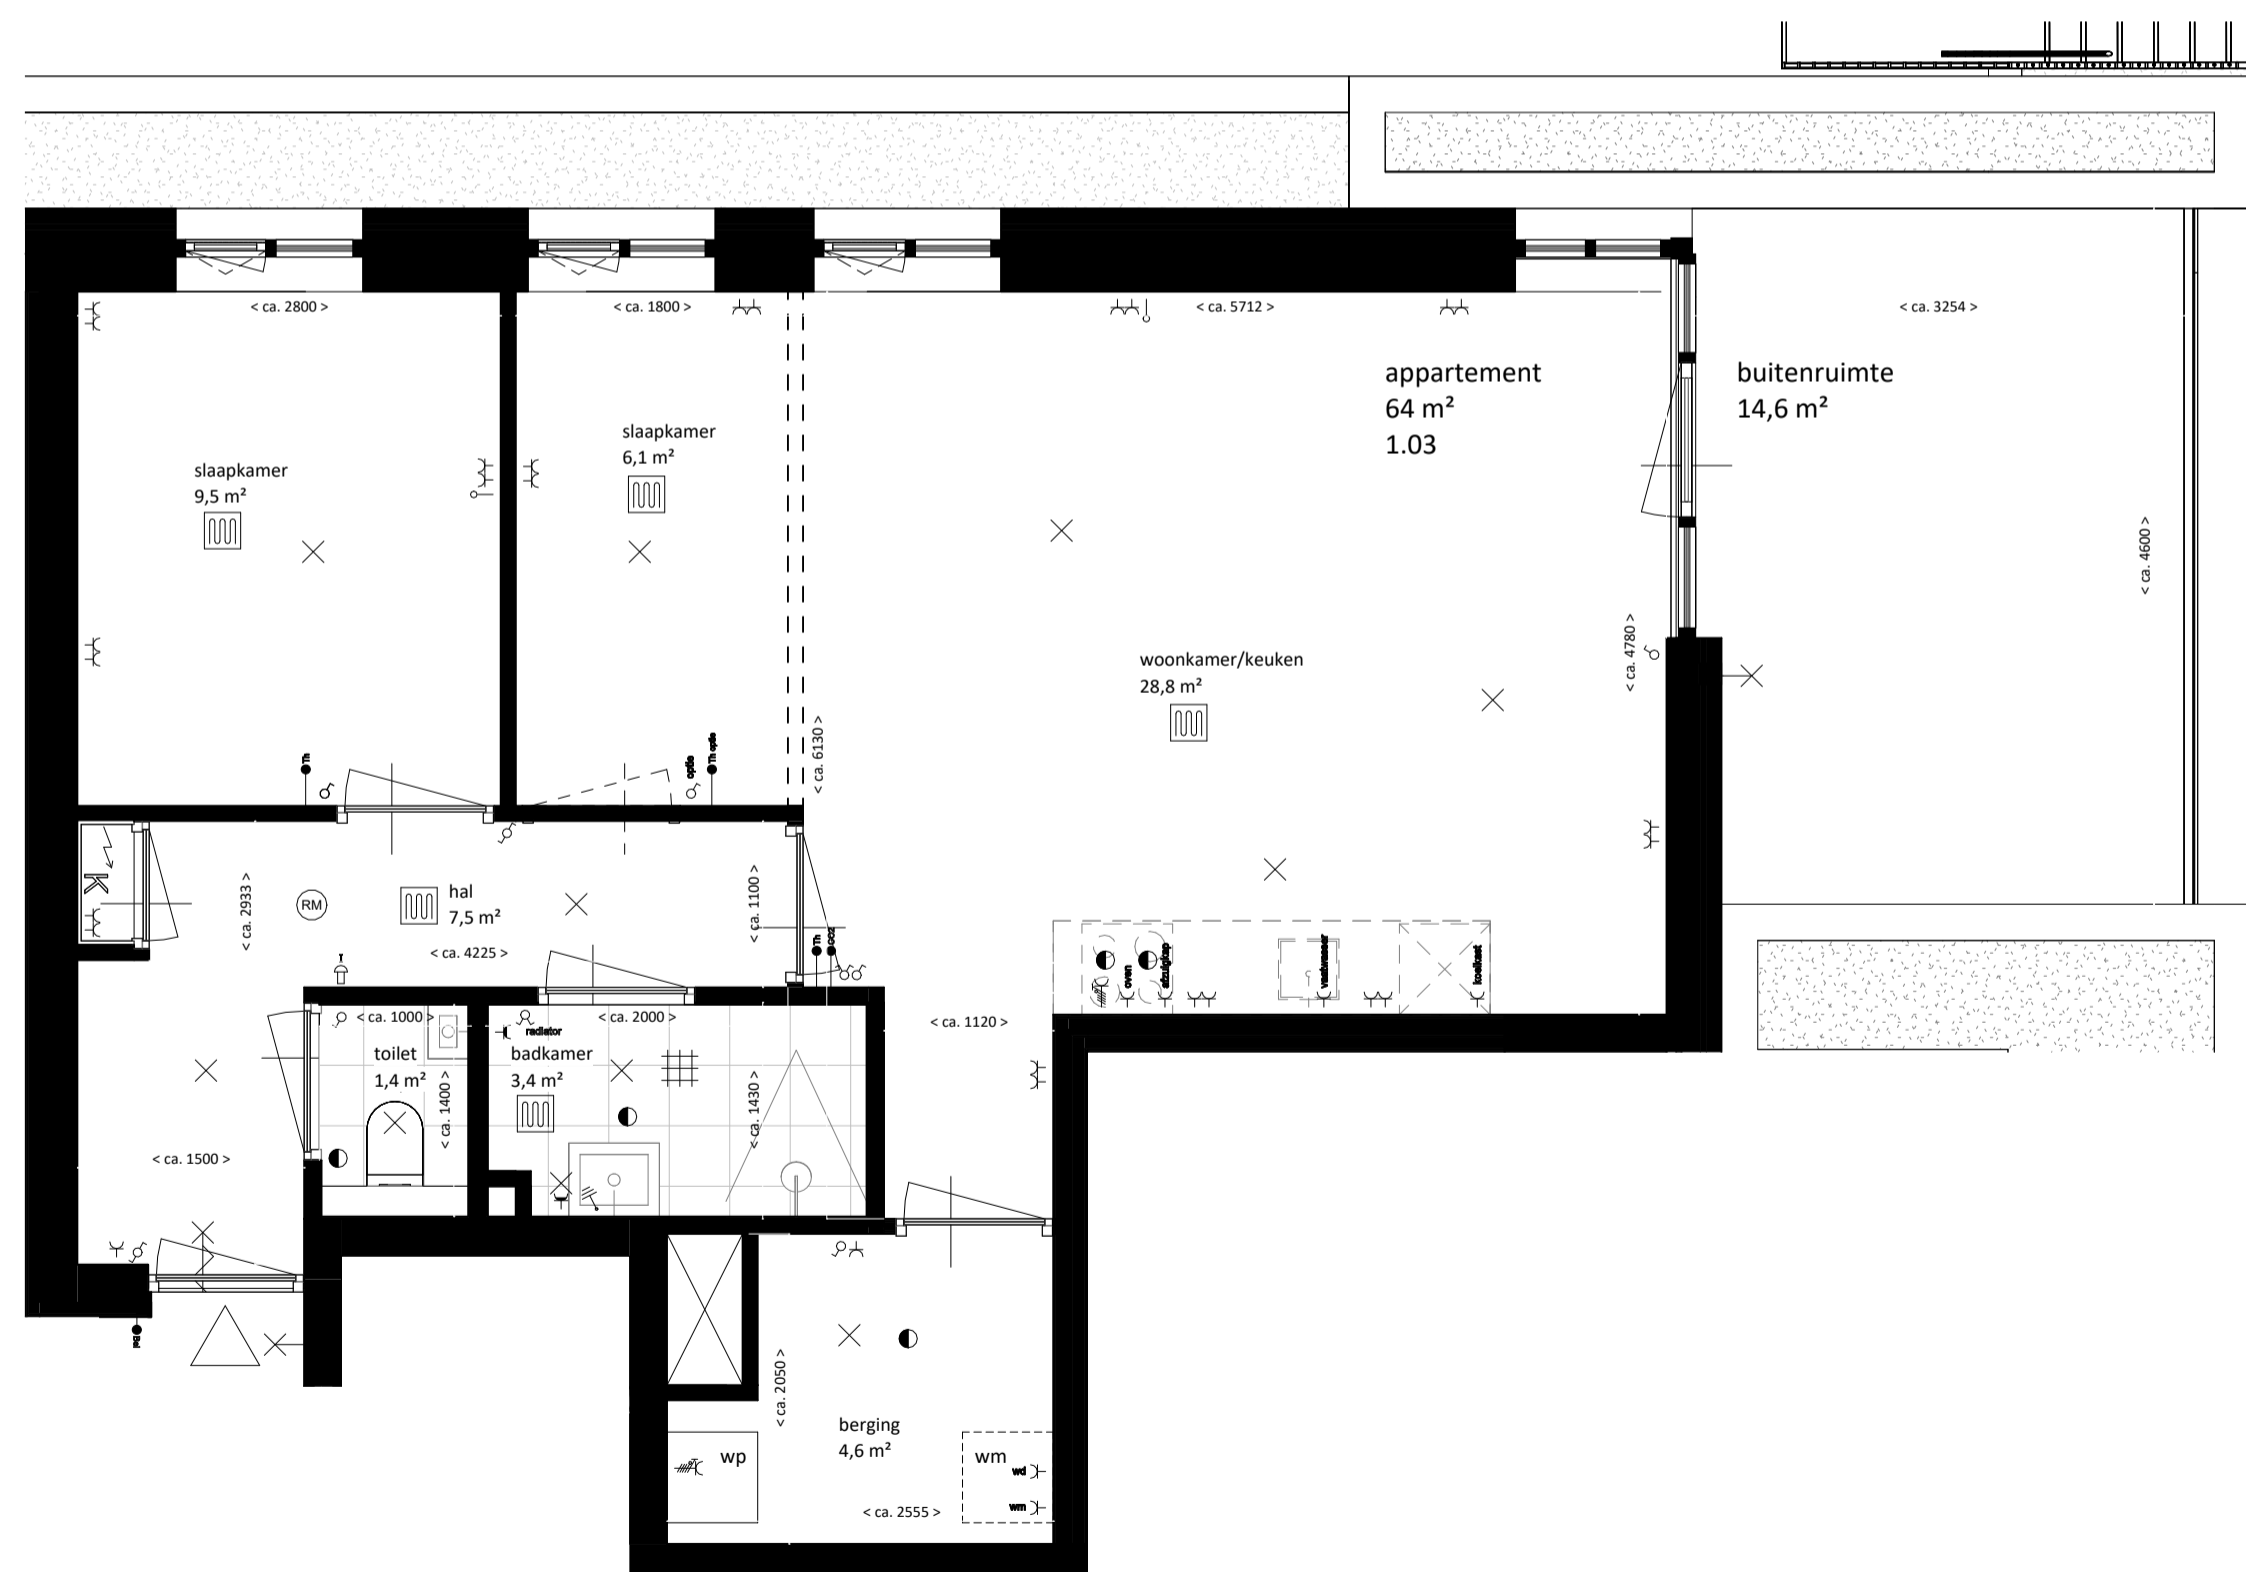

ARCHITECTS

MOEDERSCHEIM
MOONEN

982

woningtype 1.03 **tekening**

0485 **nummer**

Via Insulae, Rotterdam **naam**

GetYourKikx, Sustain Real Estate Consultancy **klant**

Definitief Ontwerp **fase**

A2 **formaat**

1 : 50 **schaal**

15.04.2026 **datum**

DEFINITIEF