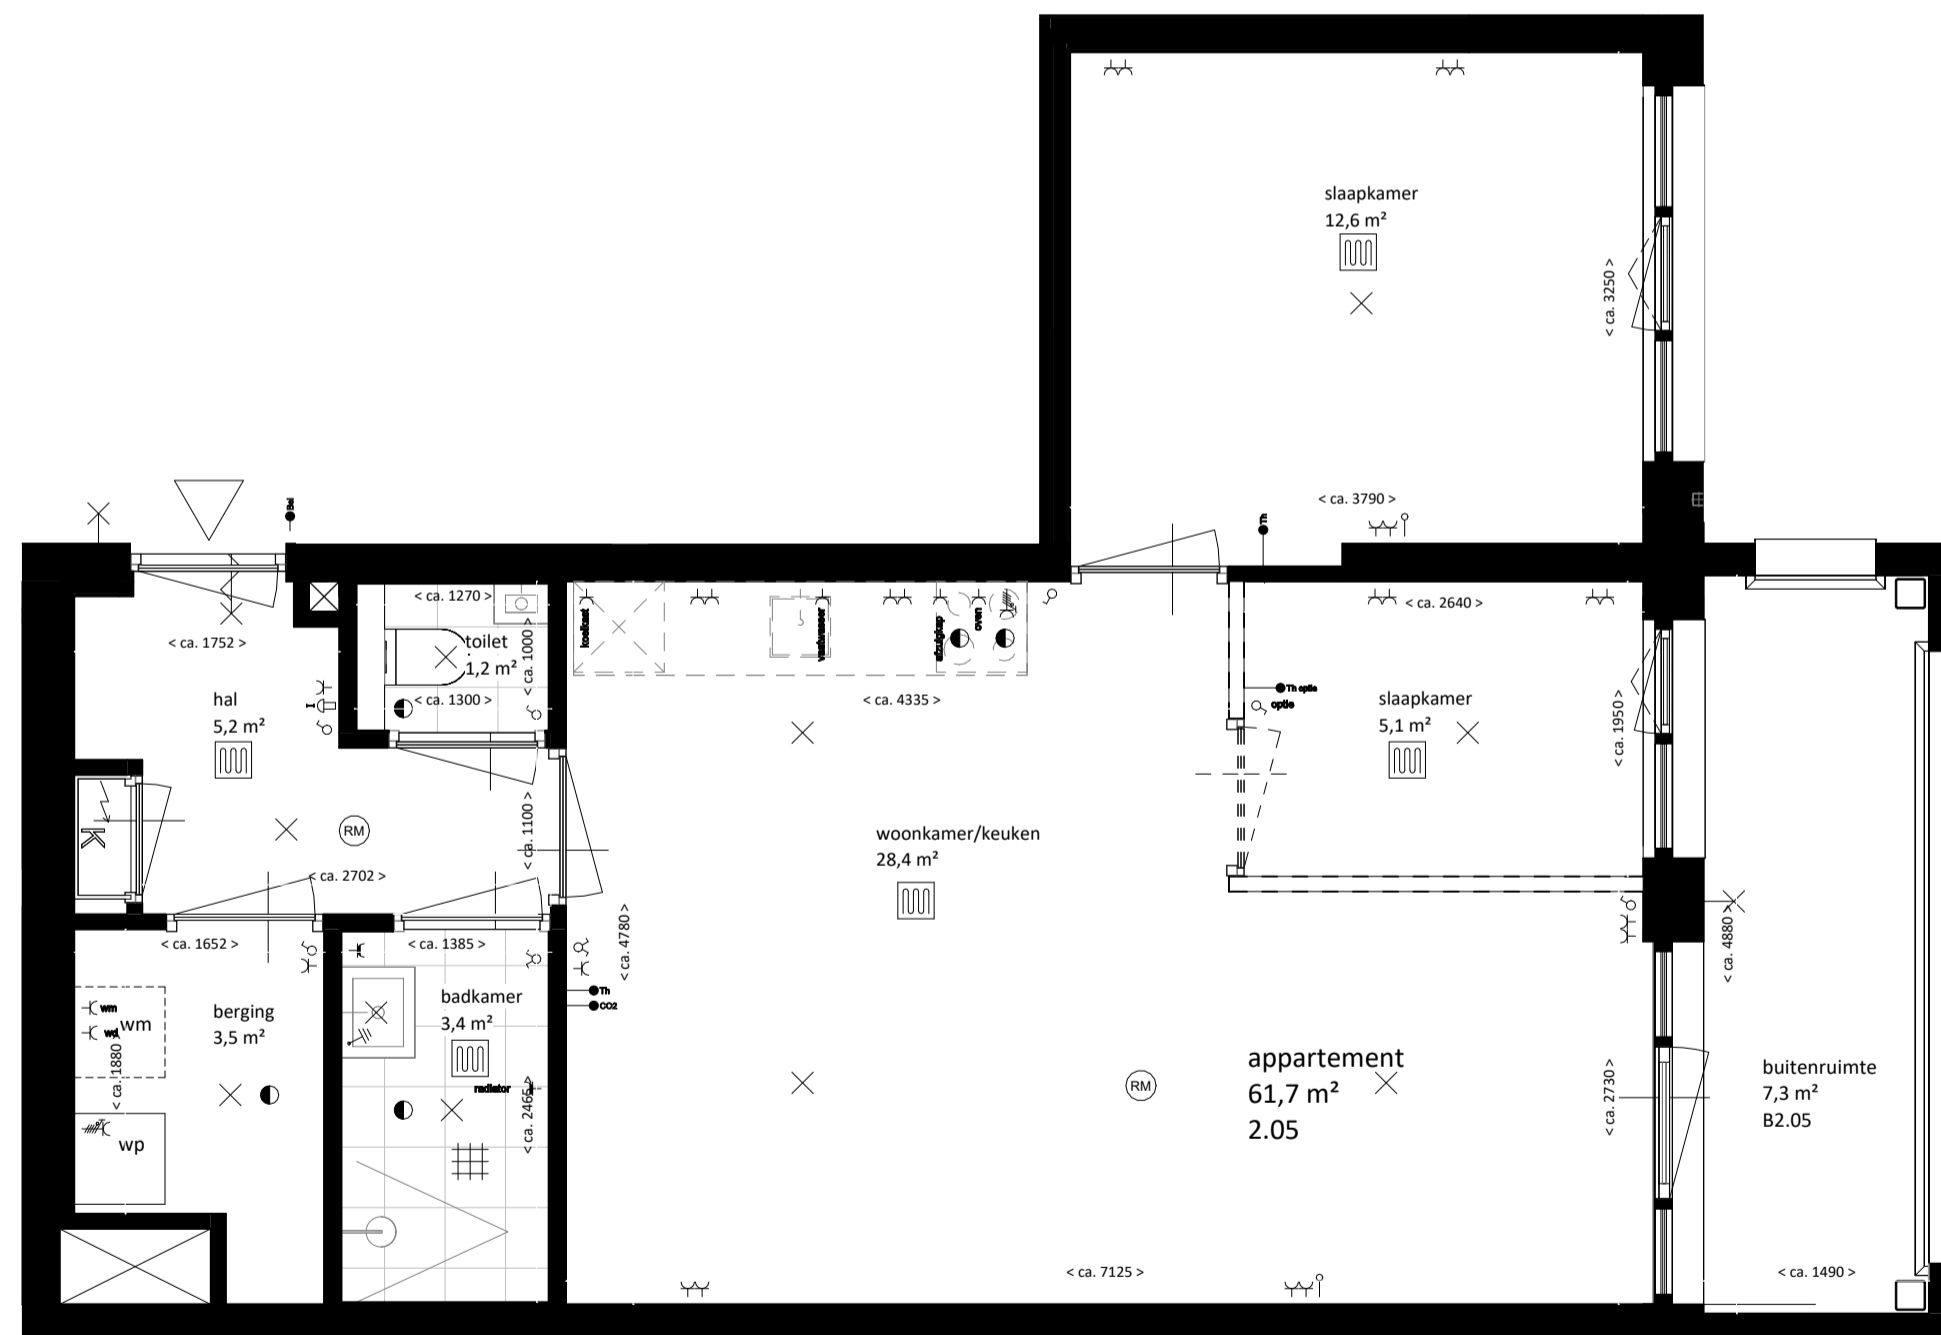

Via Insulae, Rotterdam **naam**

GetYourKikx, Sustain Real Estate Consultancy **klant**

Definitief Ontwerp **fase**

A2 **formaat**

1 : 50 **schaal**

15.04.2026 **datum**

**DEFINITIEF**

ARCHITECTS