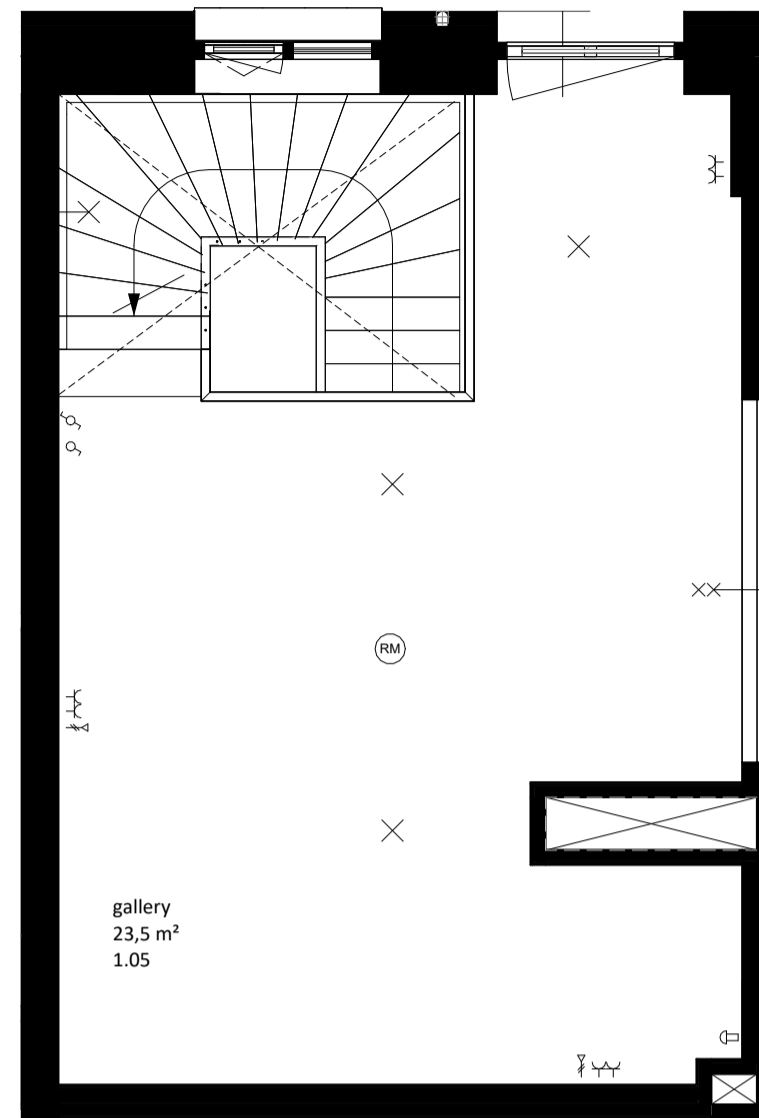

ARCHITECTS

MOEDERSCHEIM
MOONEN