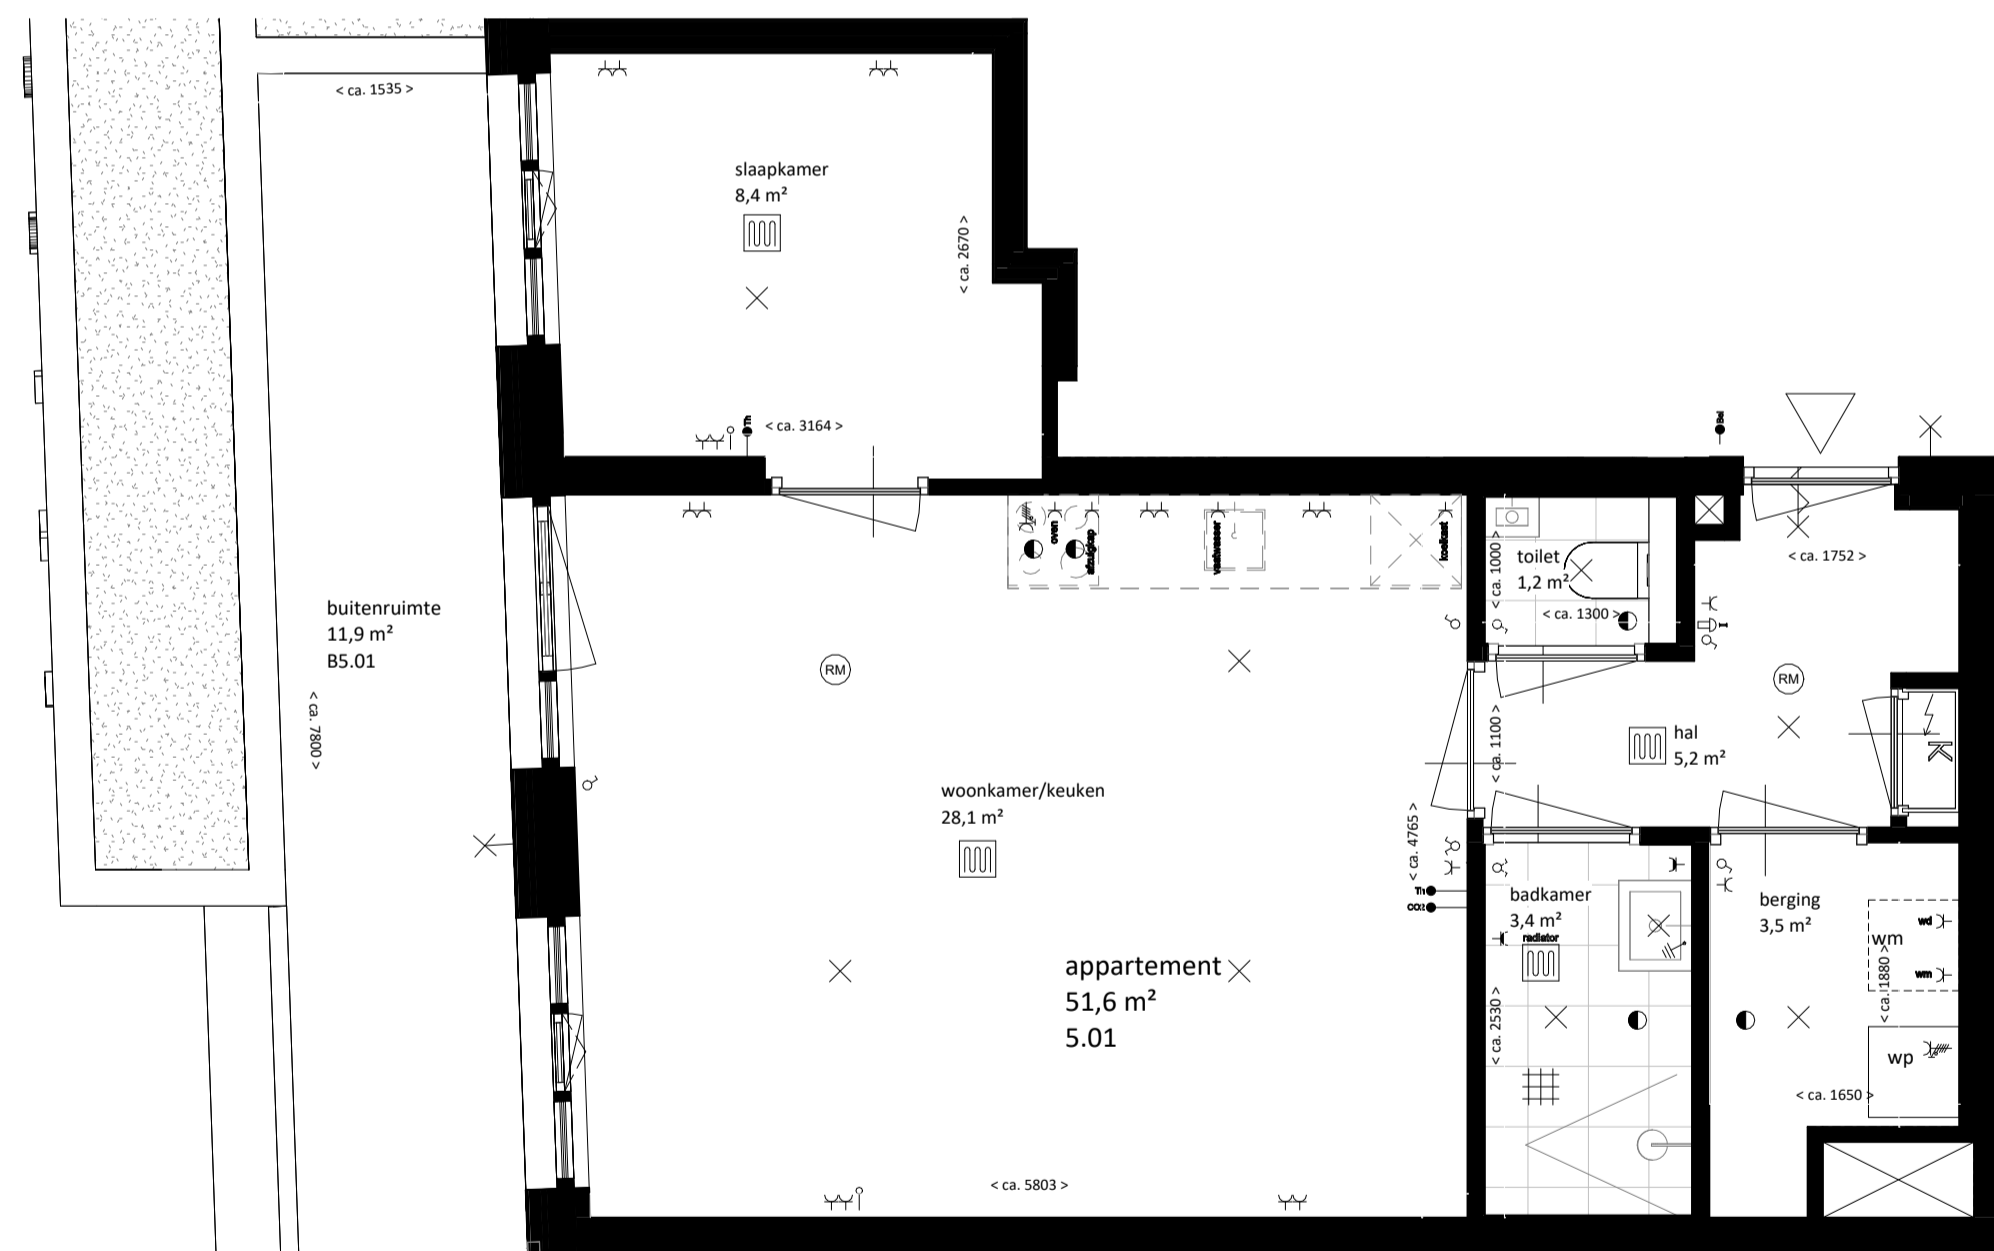

ARCHITECTS

MOEDERSCHEIM
MOONEN

993

woningtype 5.01 **tekening**

0485 **nummer**

Via Insulae, Rotterdam **naam**

GetYourKikx, Sustain Real Estate Consultancy **klant**

Definitief Ontwerp **fase**

A2 **formaat**

1 : 50 **schaal**

15.04.2026 **datum**

DEFINITIEF