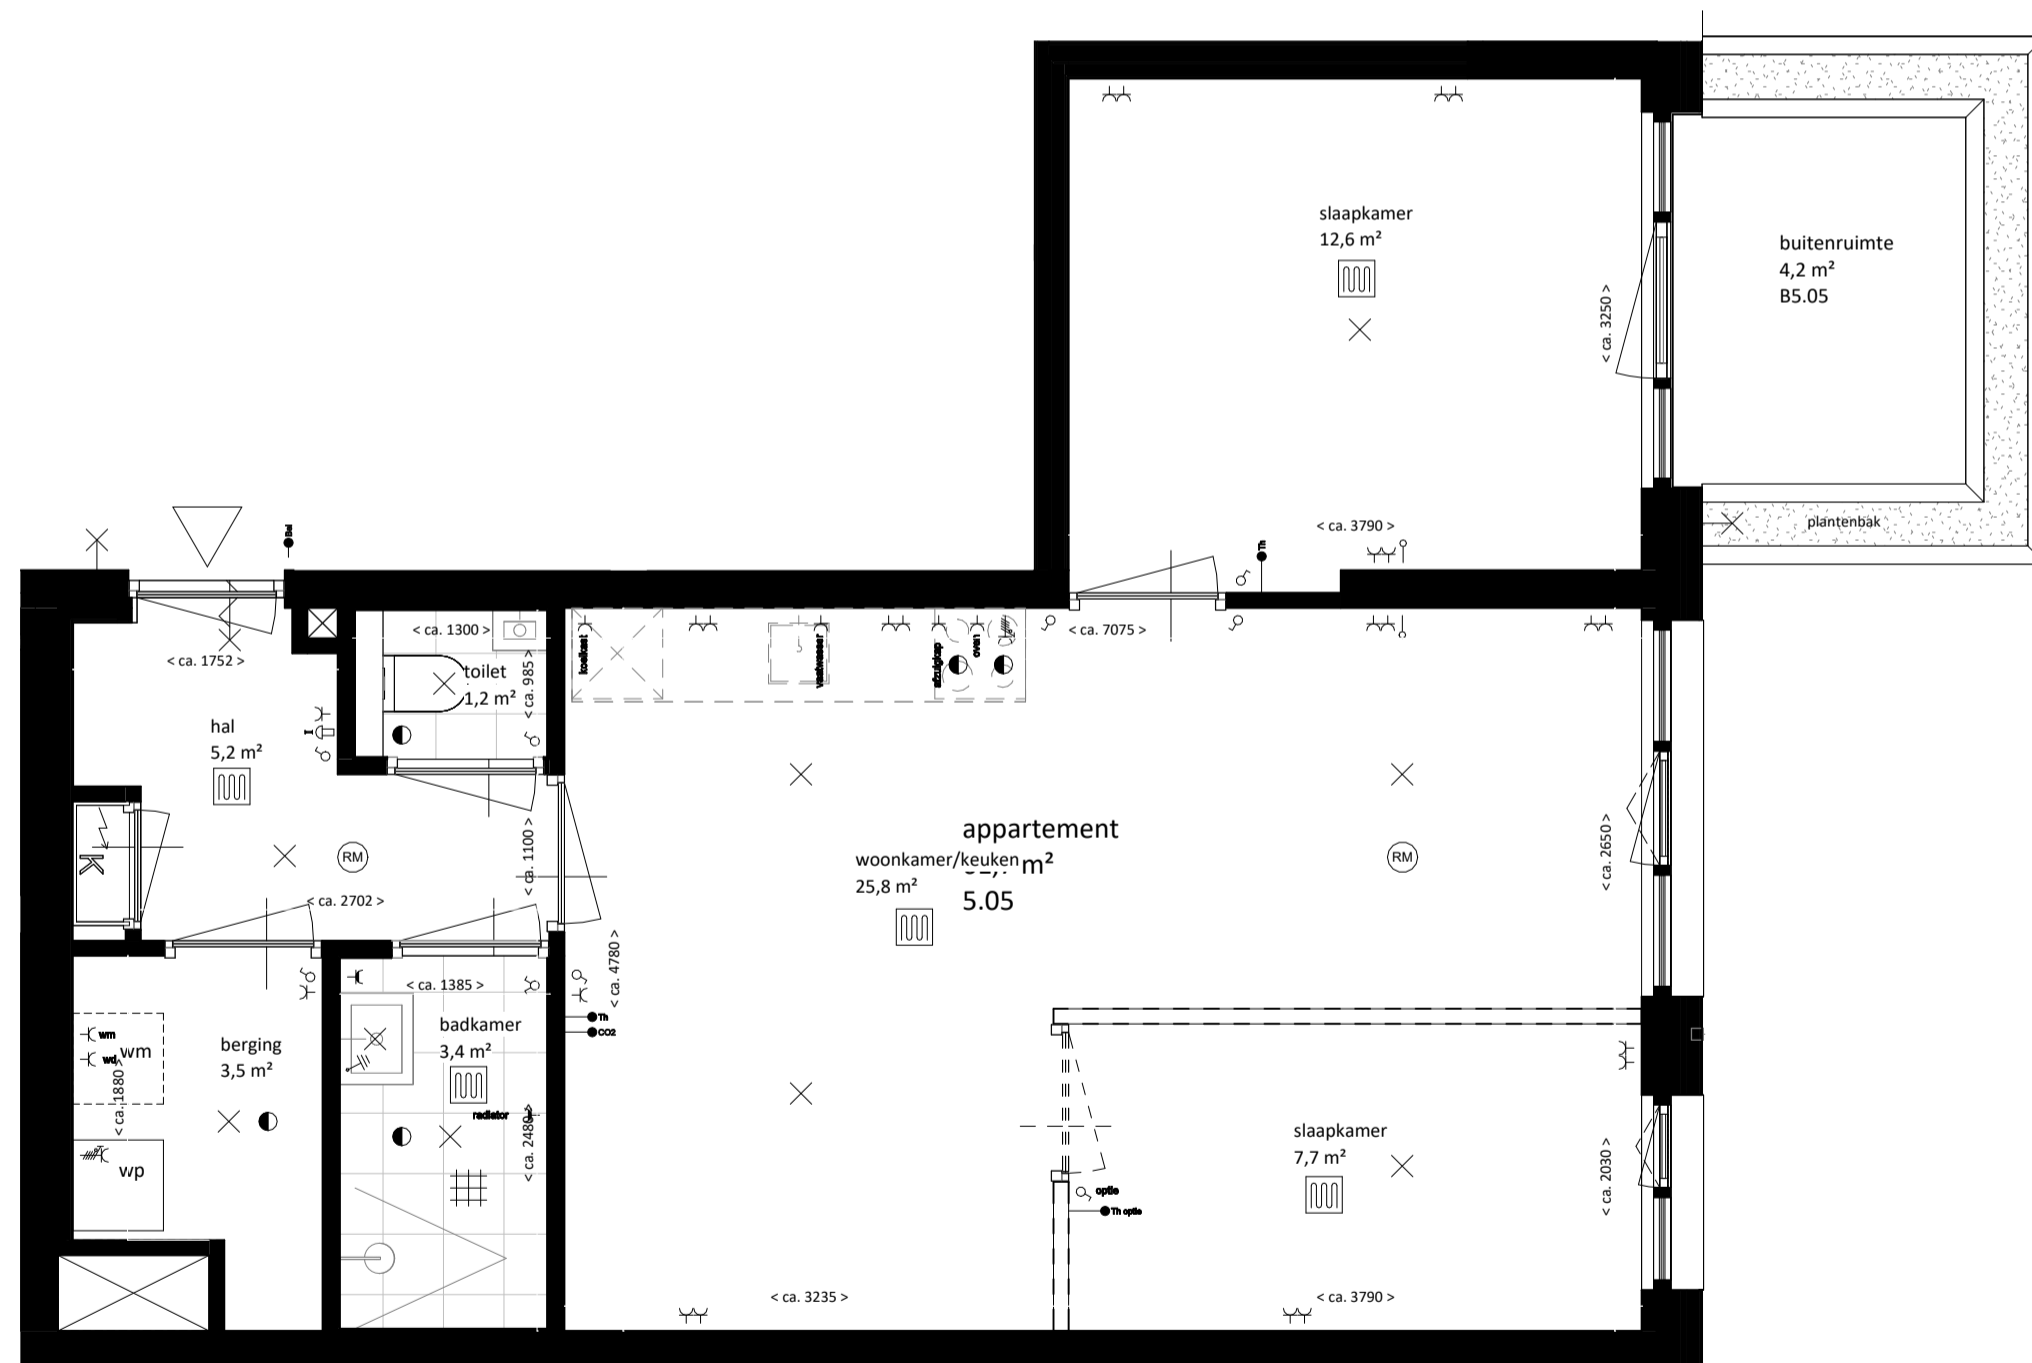

GetYourKikx, Sustain Real Estate Consultancy **klant**

Definitief Ontwerp **fase**

A2 **formaat**

1 : 50 **schaal**

15.04.2026 **datum**

**DEFINITIEF**

ARCHITECTS

MOEDERSCHEIM  
MOONEN