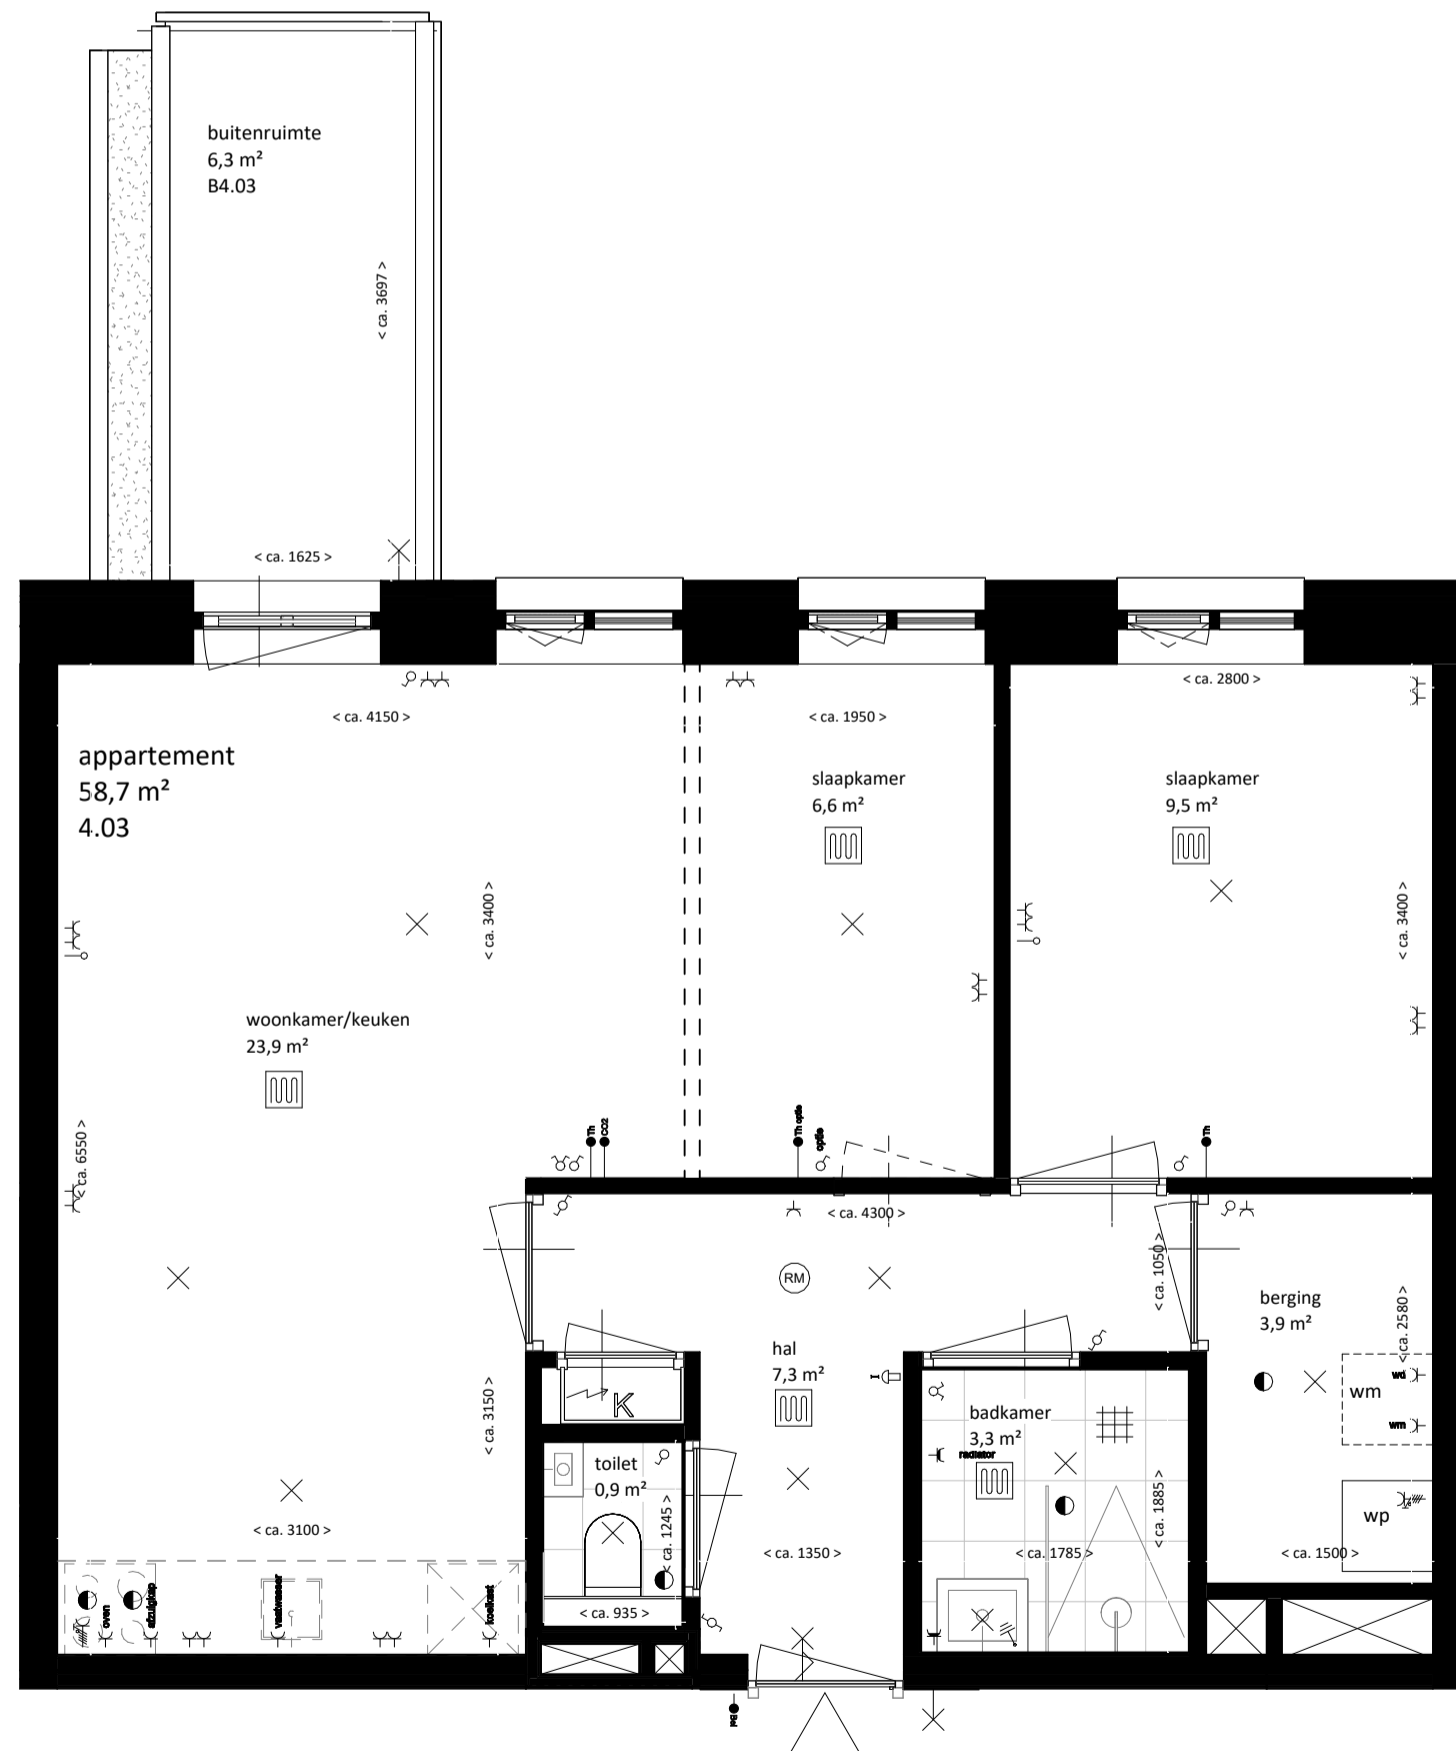

Via Insulae, Rotterdam **naam**

GetYourKikx, Sustain Real Estate Consultancy **klant**

Definitief Ontwerp **fase**

A2 **formaat**

1 : 50 **schaal**

15.04.2026 **datum**

**DEFINITIEF**

ARCHITECTS