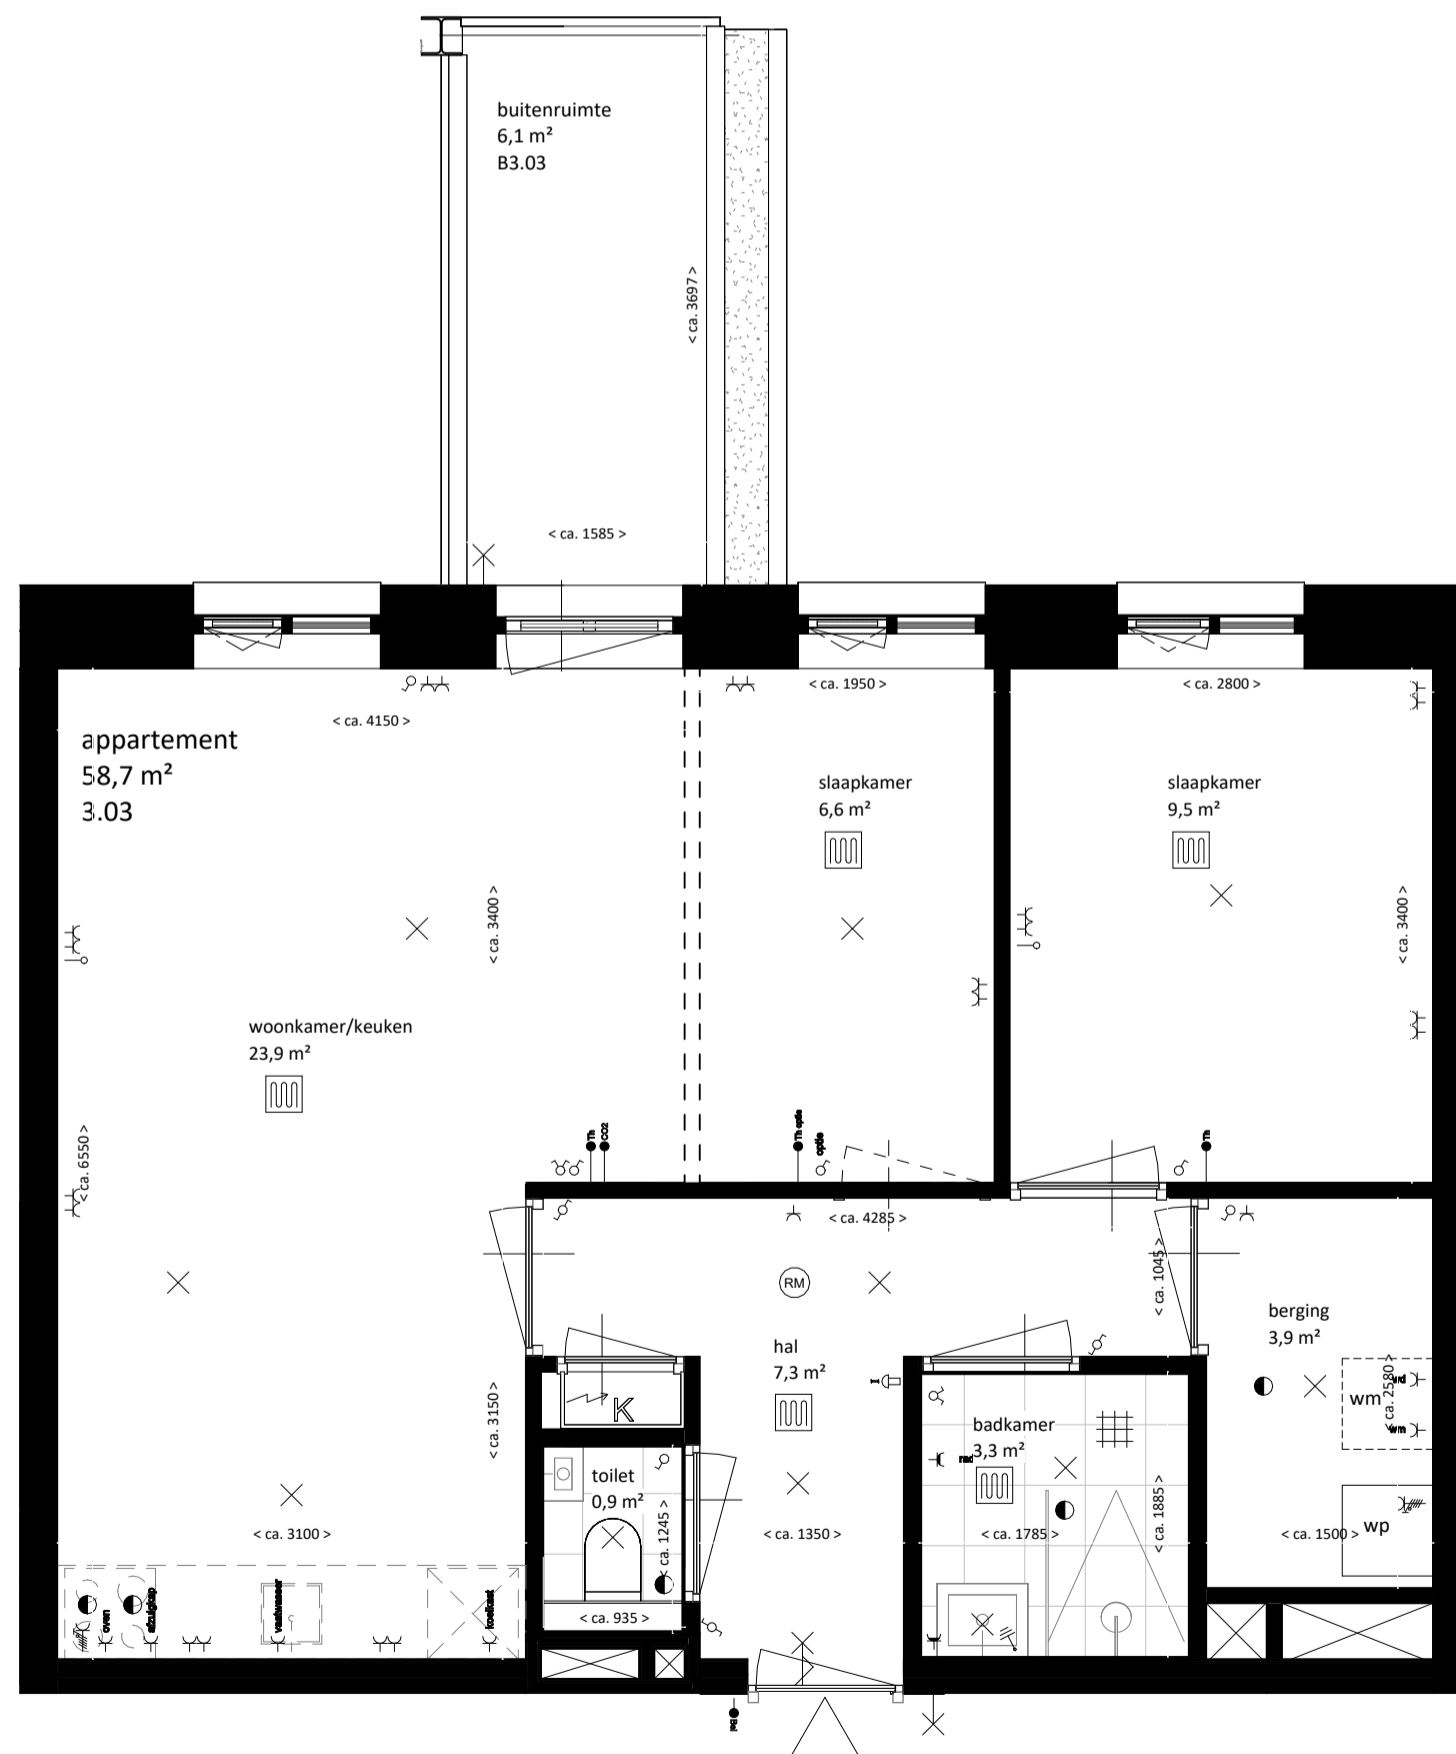

ARCHITECTS

MOEDERSCHEIM
MOONEN

987

woningtype 3.03 **tekening**

0485 **nummer**

Via Insulae, Rotterdam **naam**

GetYourKikx, Sustain Real Estate Consultancy **klant**

Definitief Ontwerp **fase**

A2 **formaat**

1 : 50 **schaal**

15.04.2026 **datum**

DEFINITIEF