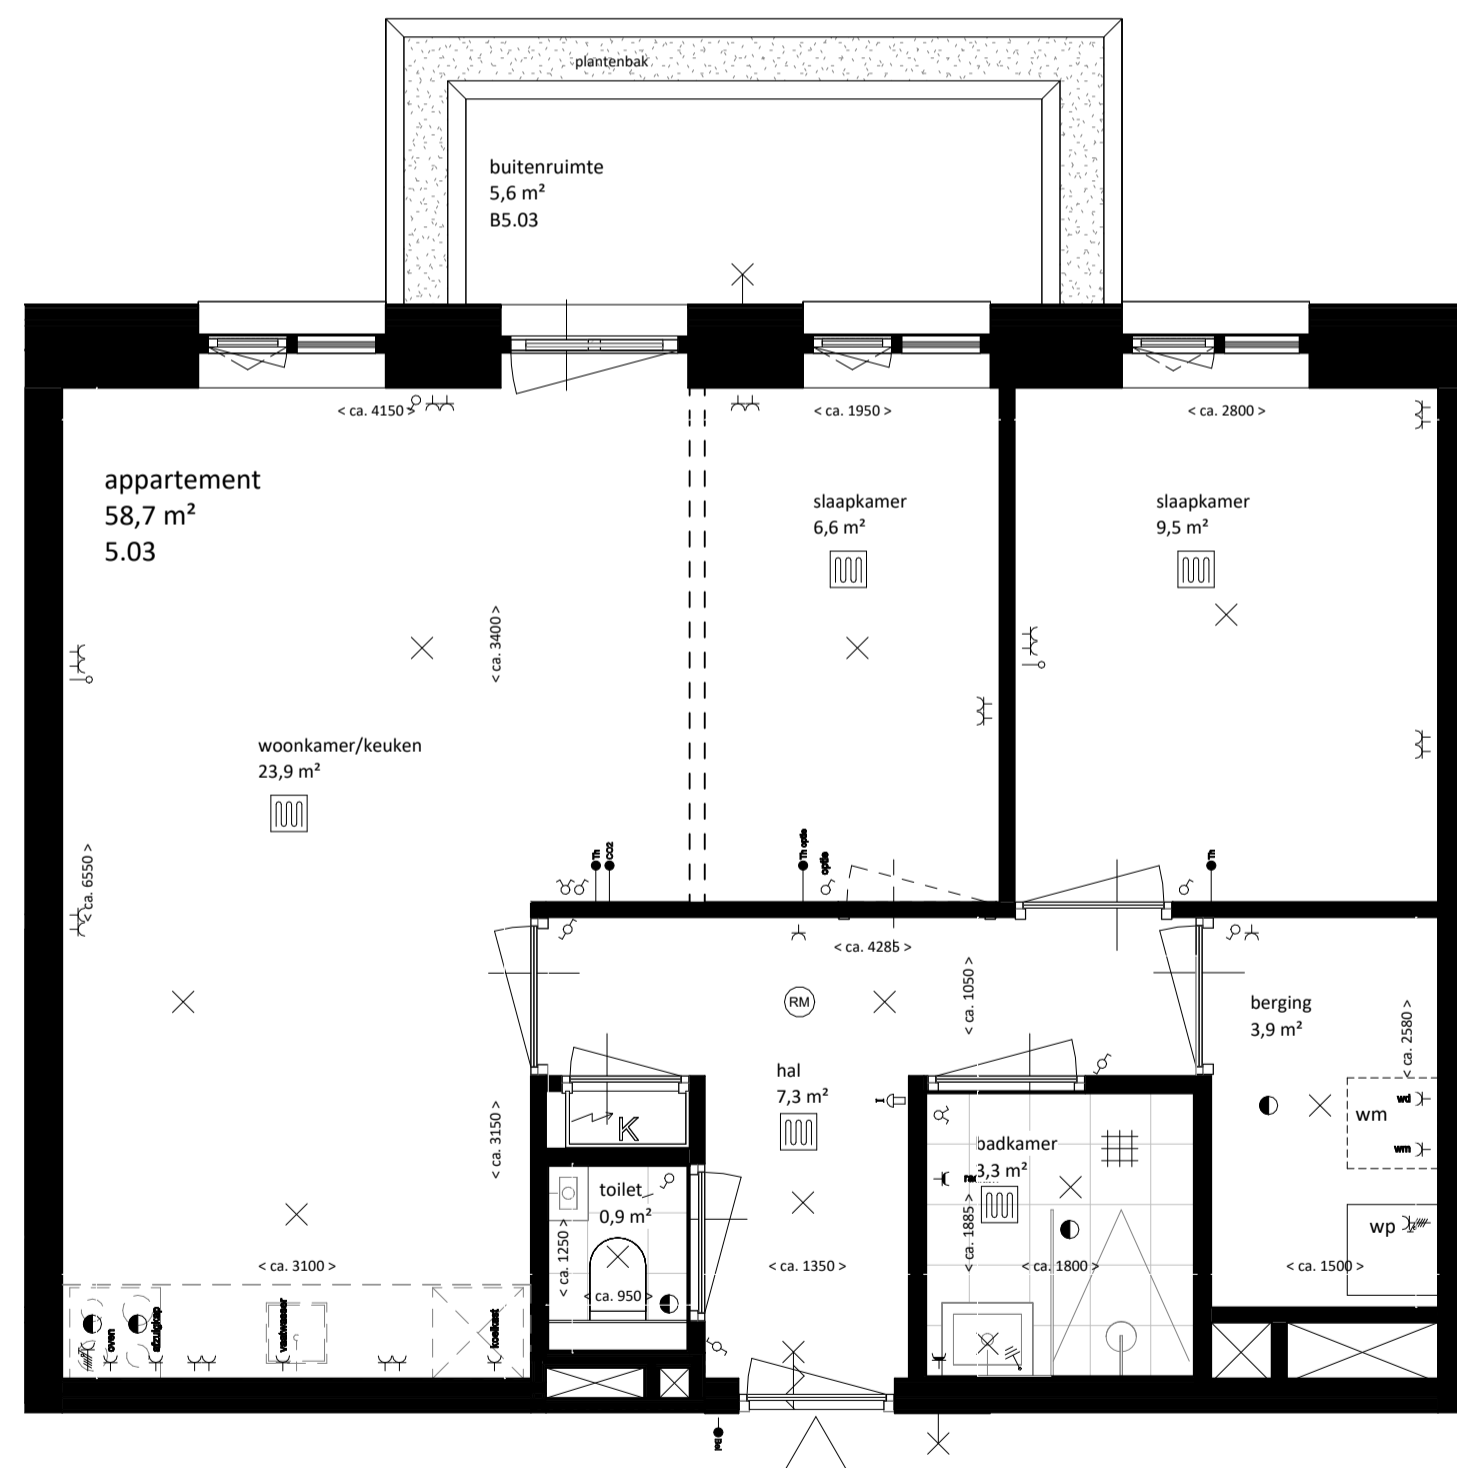

ARCHITECTS

MOEDERSCHEIM
MOONEN

995

woningtype 5.03 **tekening**

0485 **nummer**

Via Insulae, Rotterdam **naam**

GetYourKikx, Sustain Real Estate Consultancy **klant**

Definitief Ontwerp **fase**

A2 **formaat**

1 : 50 **schaal**

15.04.2026 **datum**

DEFINITIEF