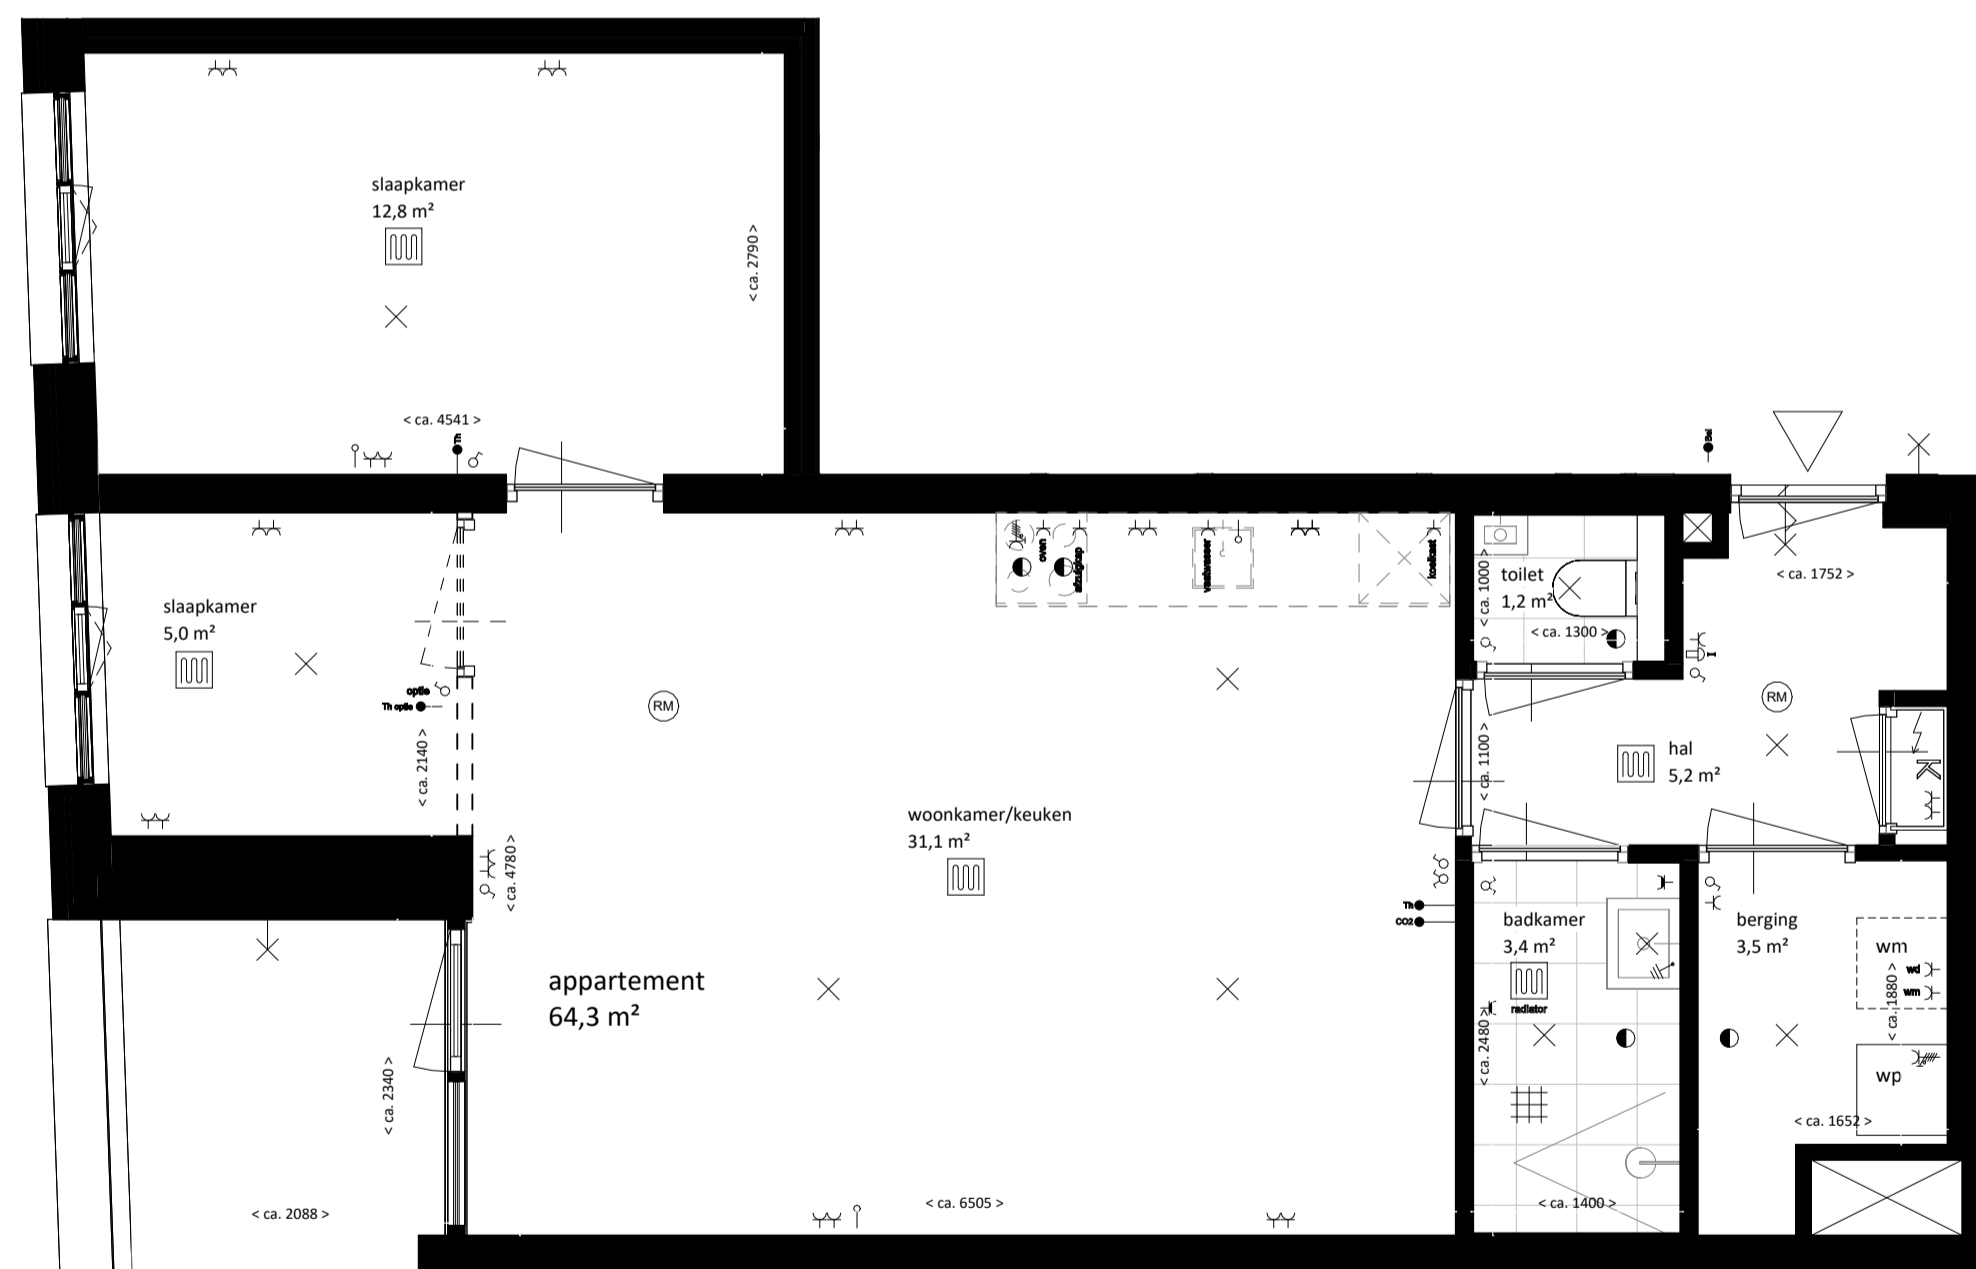

ARCHITECTS

MOEDERSCHEIM
MOONEN

980

woningtype 1.01 / 2.01 / 3.01 / 4.01 **tekening**

0485 **nummer**

Via Insulae, Rotterdam **naam**

GetYourKikx, Sustain Real Estate Consultancy **klant**

Definitief Ontwerp **fase**

A2 **formaat**

1 : 50 **schaal**

15.04.2026 **datum**

DEFINITIEF