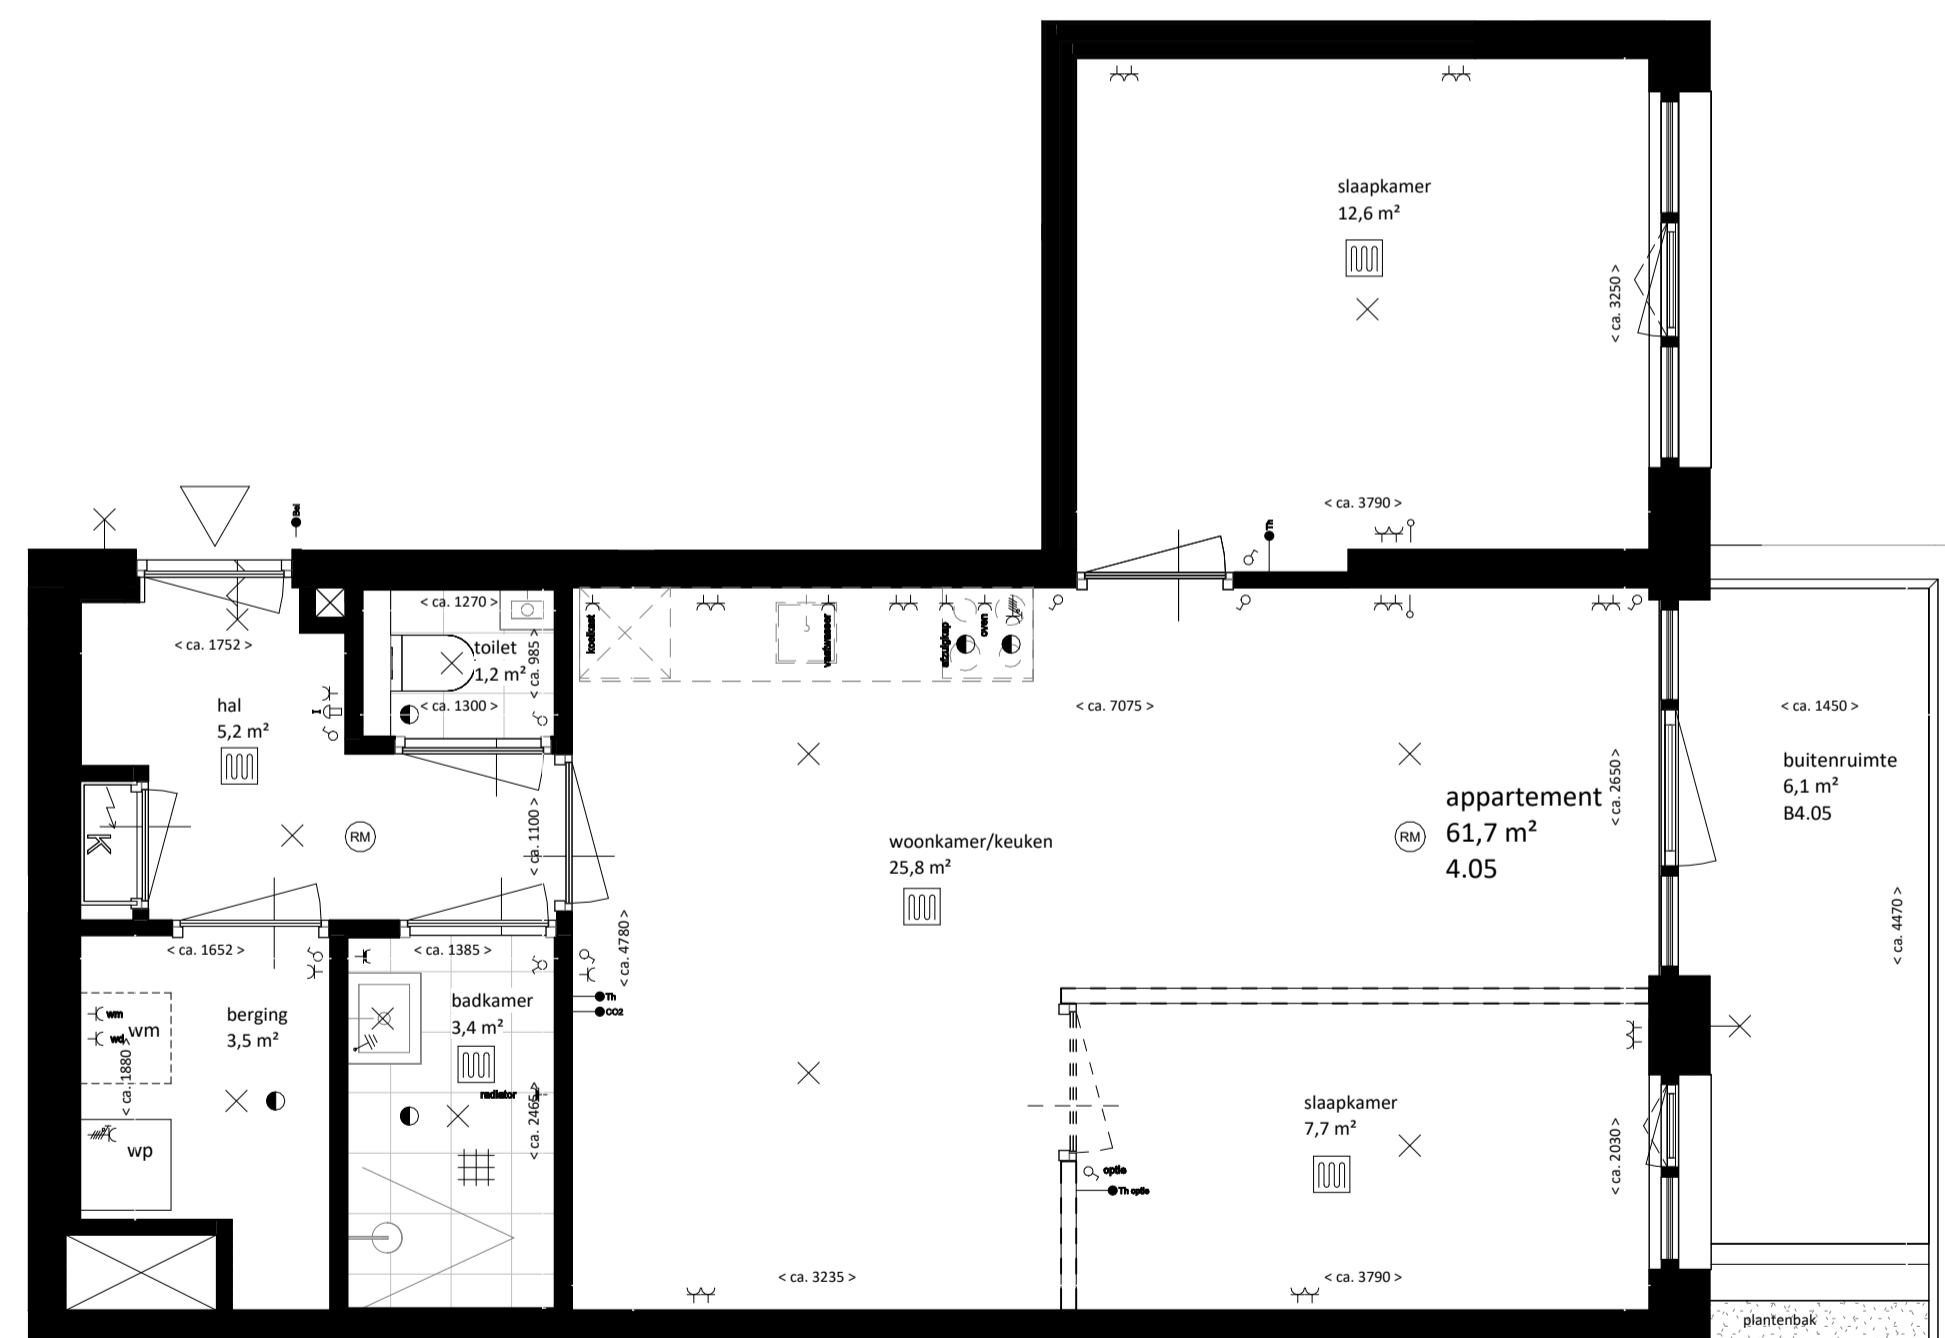

GetYourKikx, Sustain Real Estate Consultancy **klant**

Definitief Ontwerp **fase**

A2 **formaat**

1 : 50 **schaal**

15.04.2026 **datum**

**DEFINITIEF**

ARCHITECTS

MOEDERSCHEIM  
MOONEN