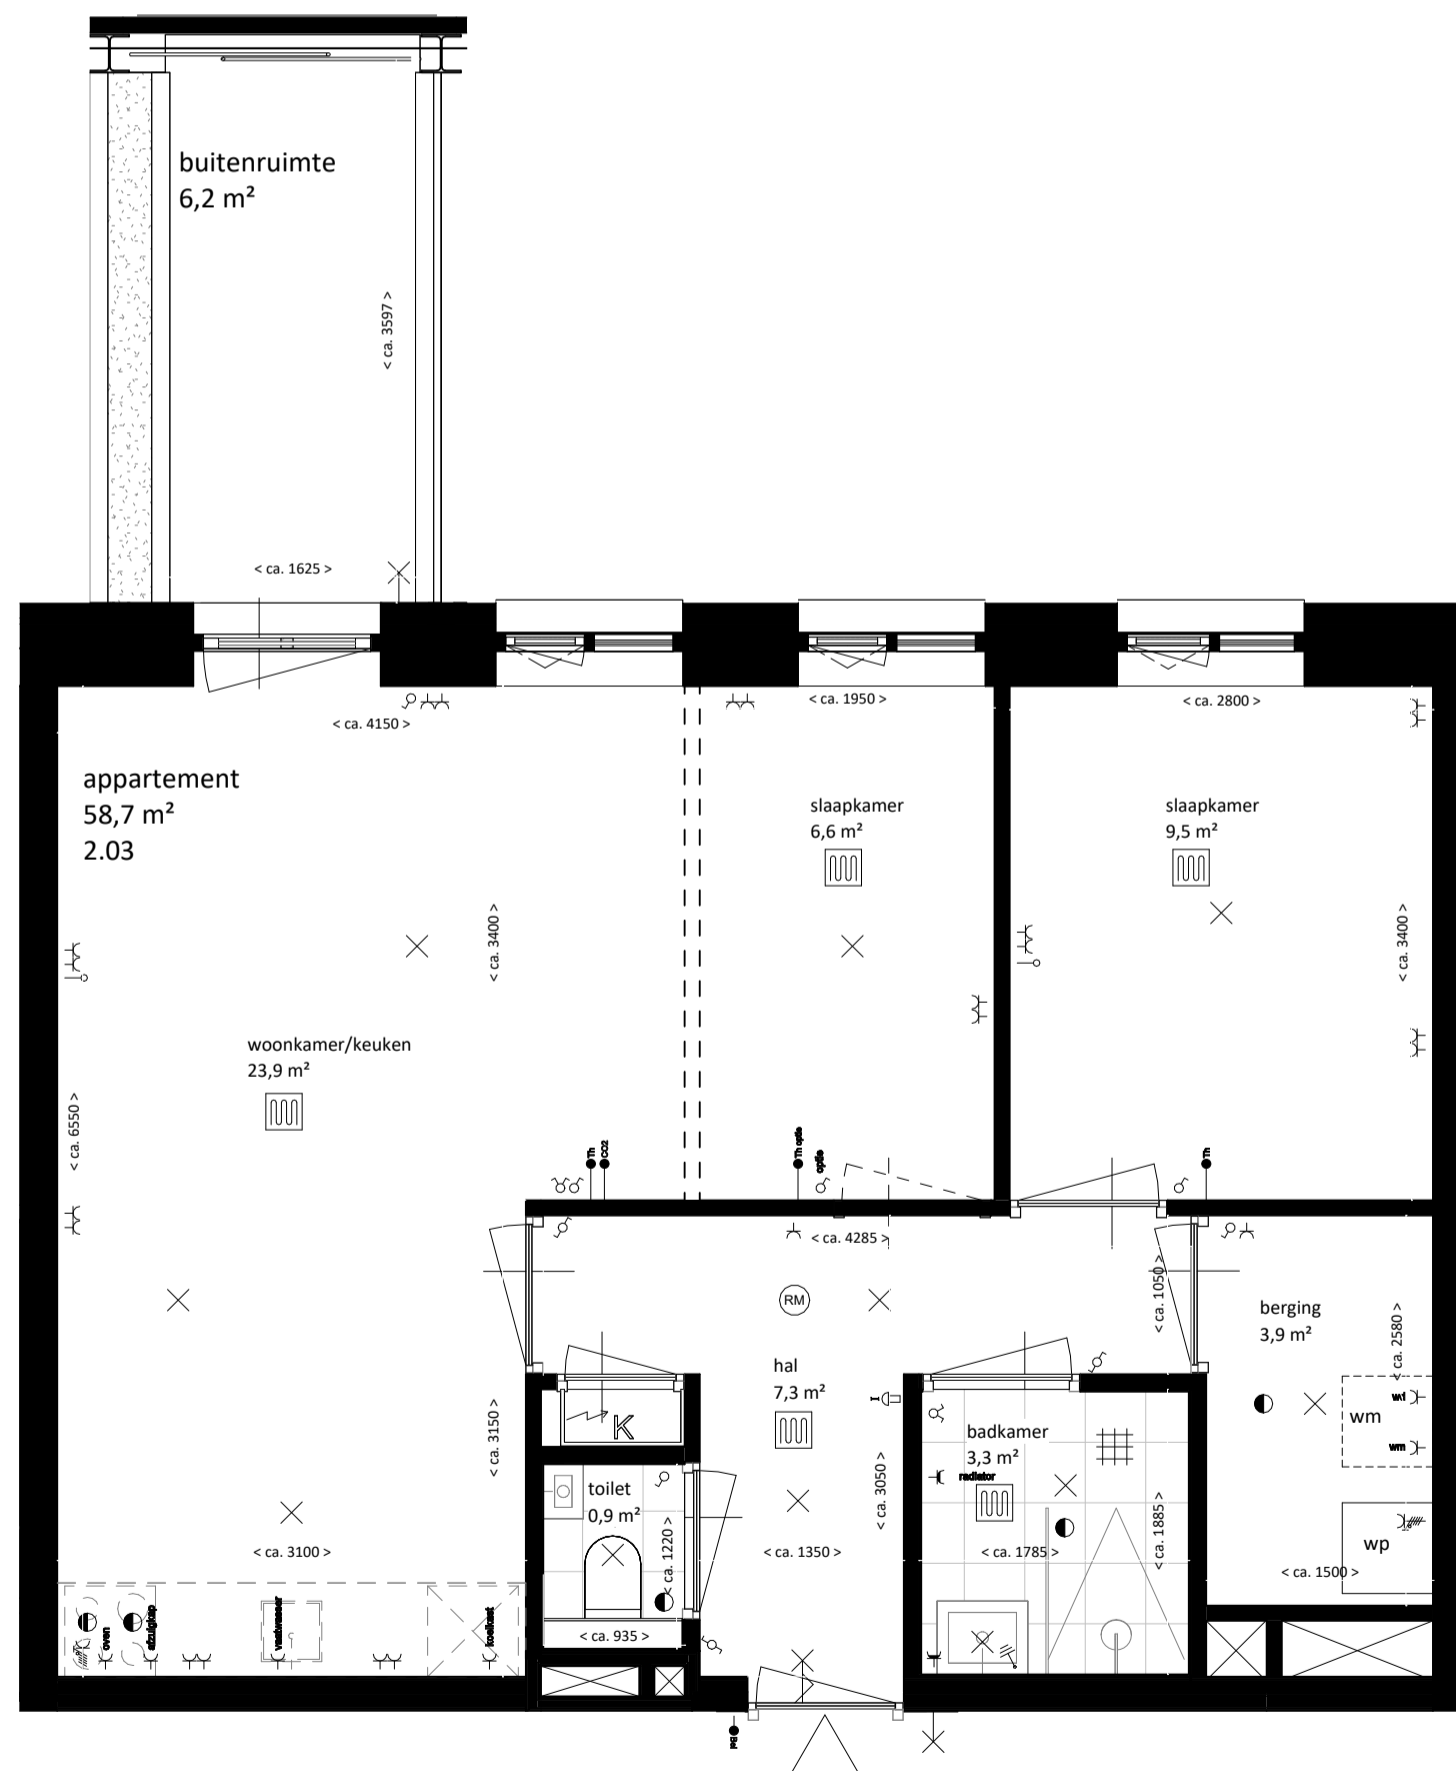

0485 **nummer**

Via Insulae, Rotterdam **naam**

GetYourKikx, Sustain Real Estate Consultancy **klant**

Definitief Ontwerp **fase**

A2 **formaat**

1 : 50 **schaal**

15.04.2026 **datum**

**DEFINITIEF**