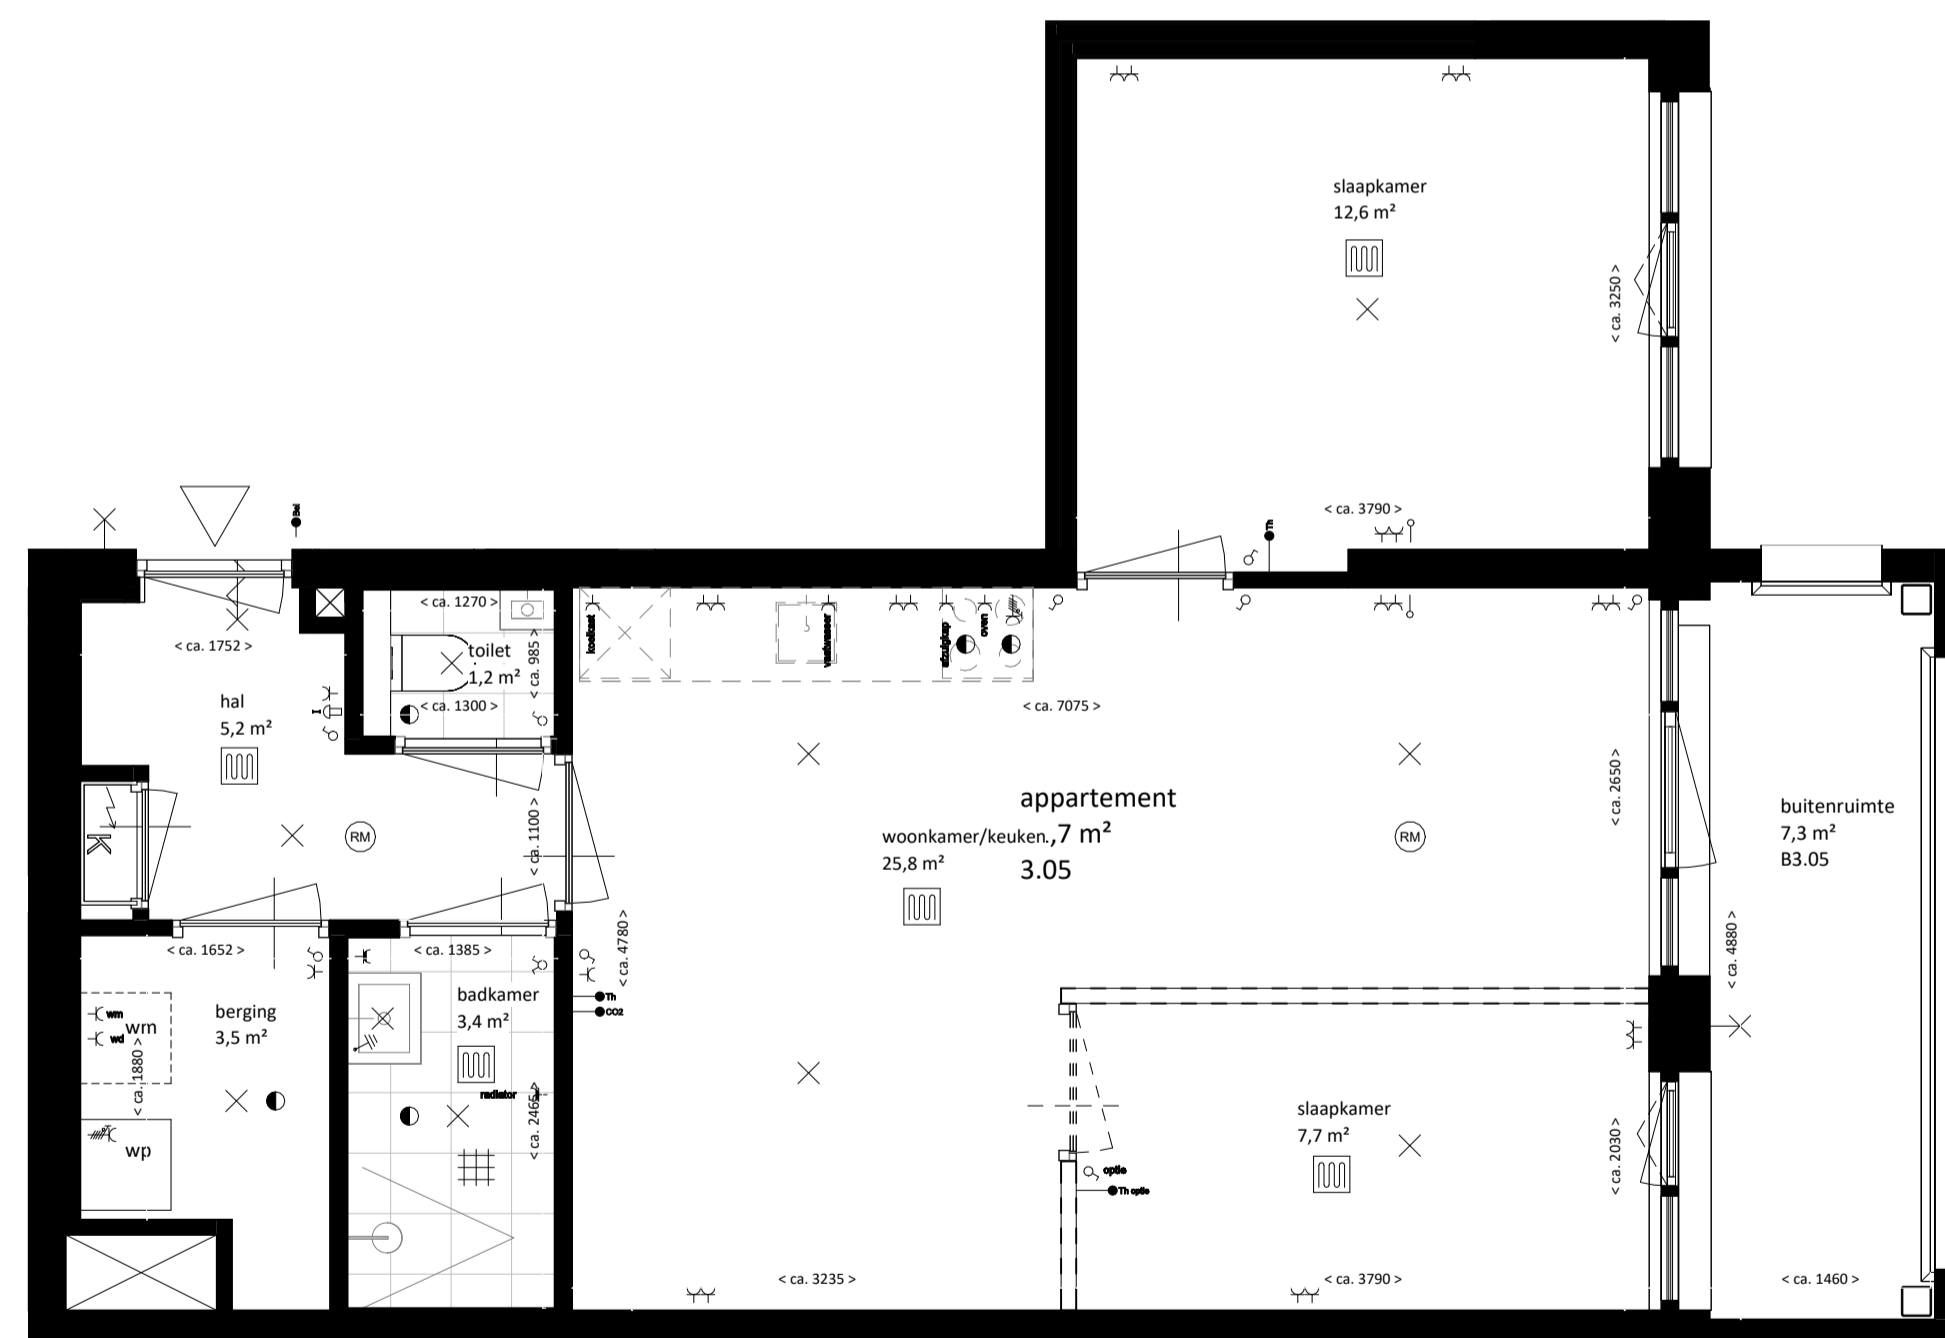

1 : 50 **schaal**

15.04.2026 **datum**

**DEFINITIEF**

ARCHITECTS

MOEDERSCHEIM  
MOONEN

**989**

woningtype 3.05 **tekening**

0485 **nummer**