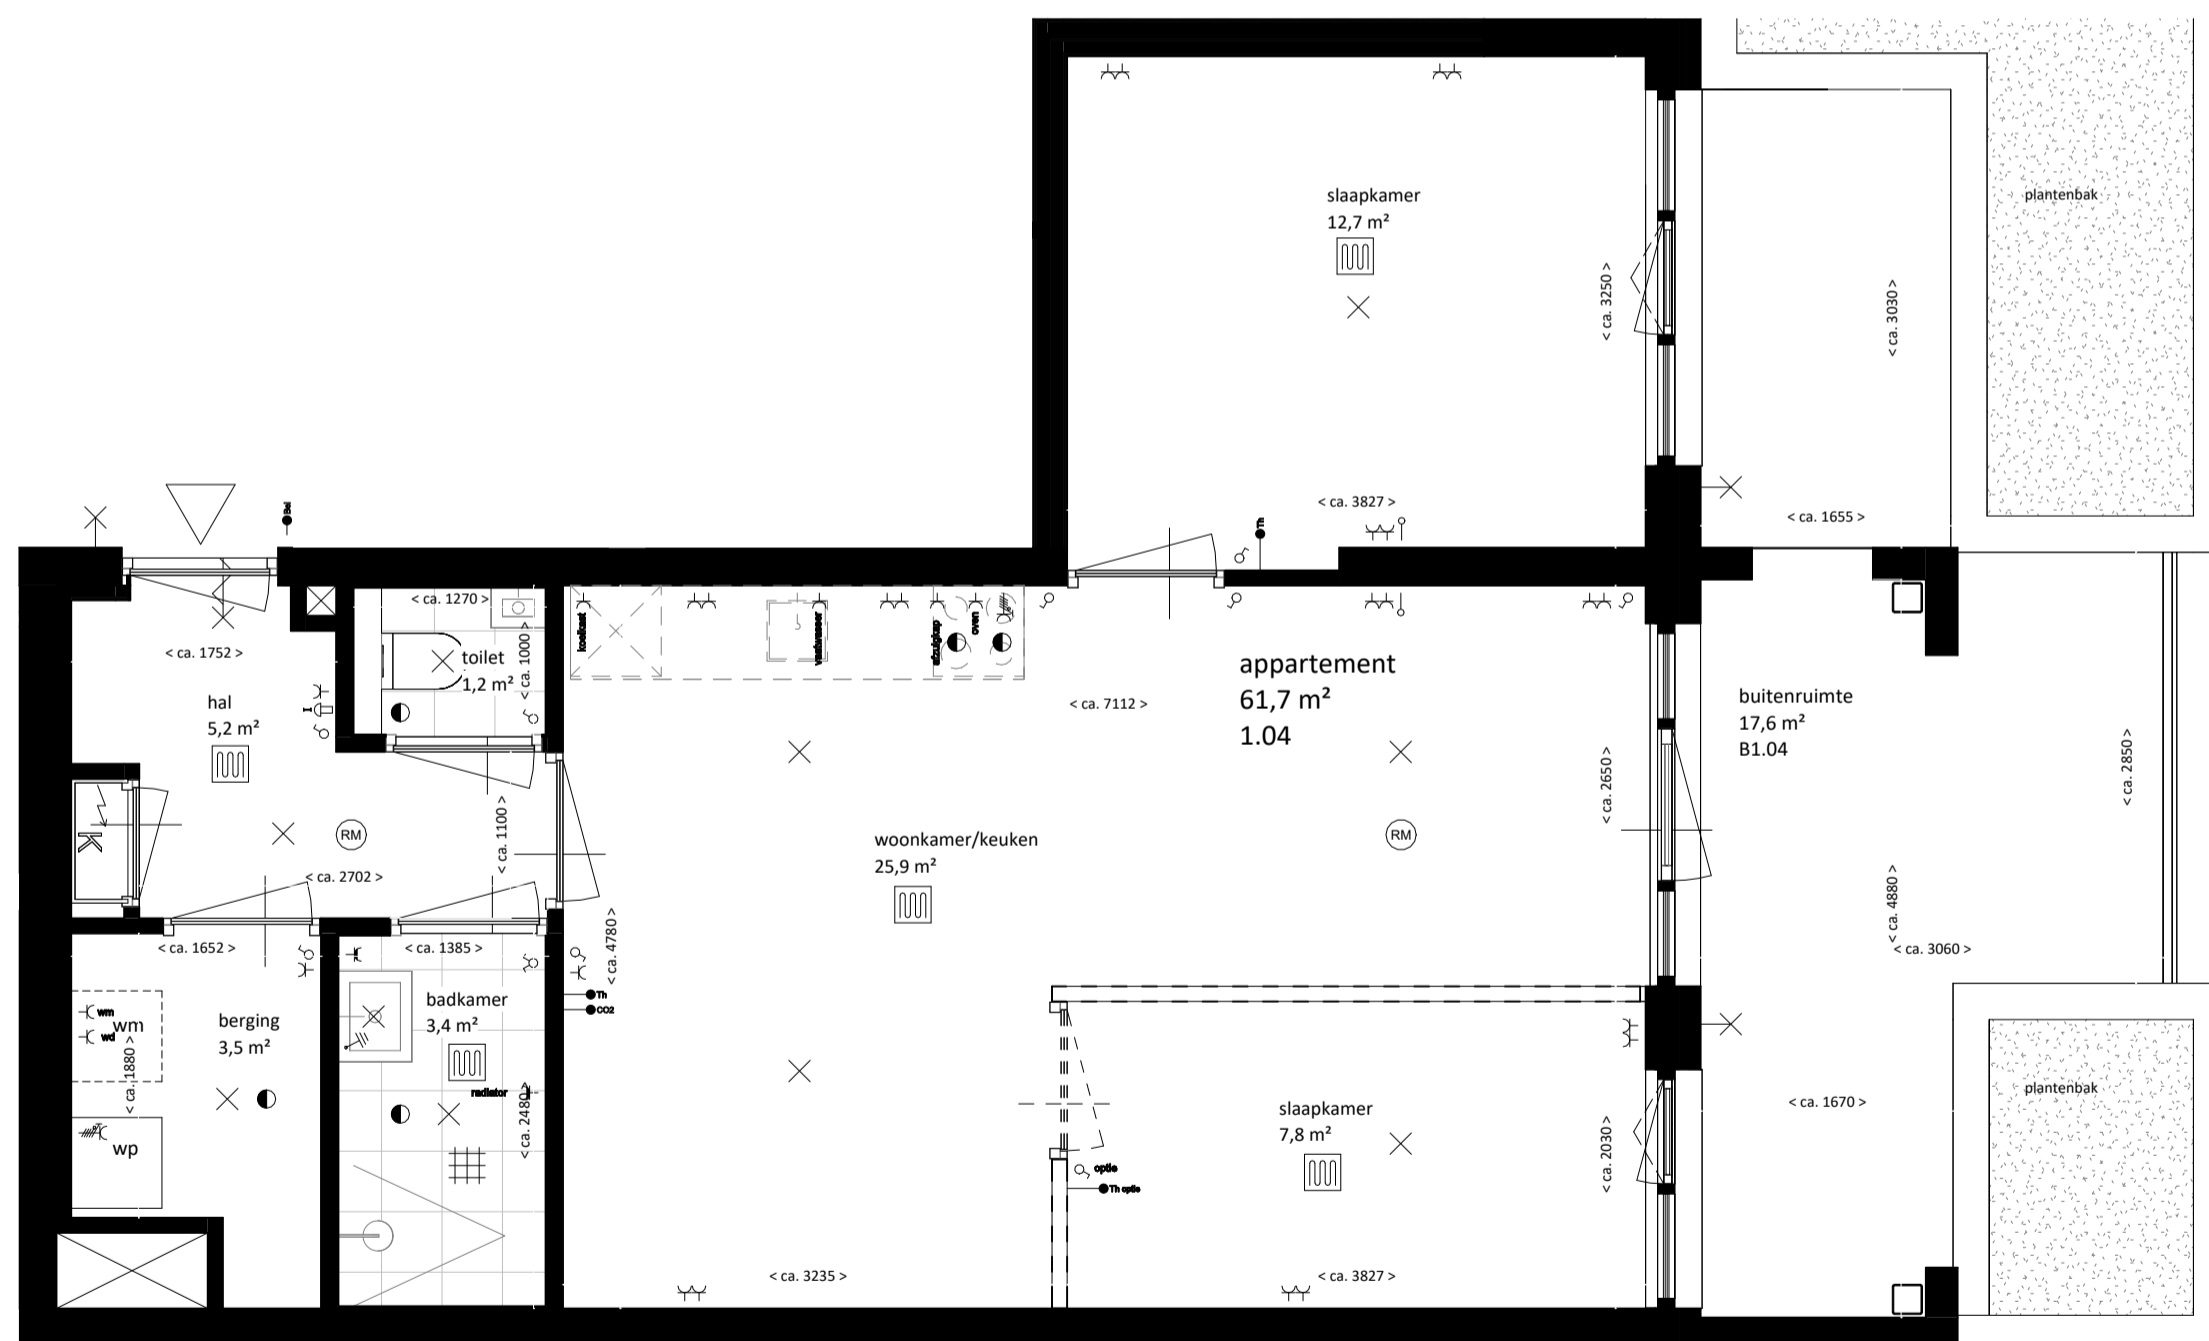

A2 **formaat**

1 : 50 **schaal**

15.04.2026 **datum**

**DEFINITIEF**

ARCHITECTS

MOEDERSCHEIM  
MOONEN

**983**

woningtype 1.04 **tekening**