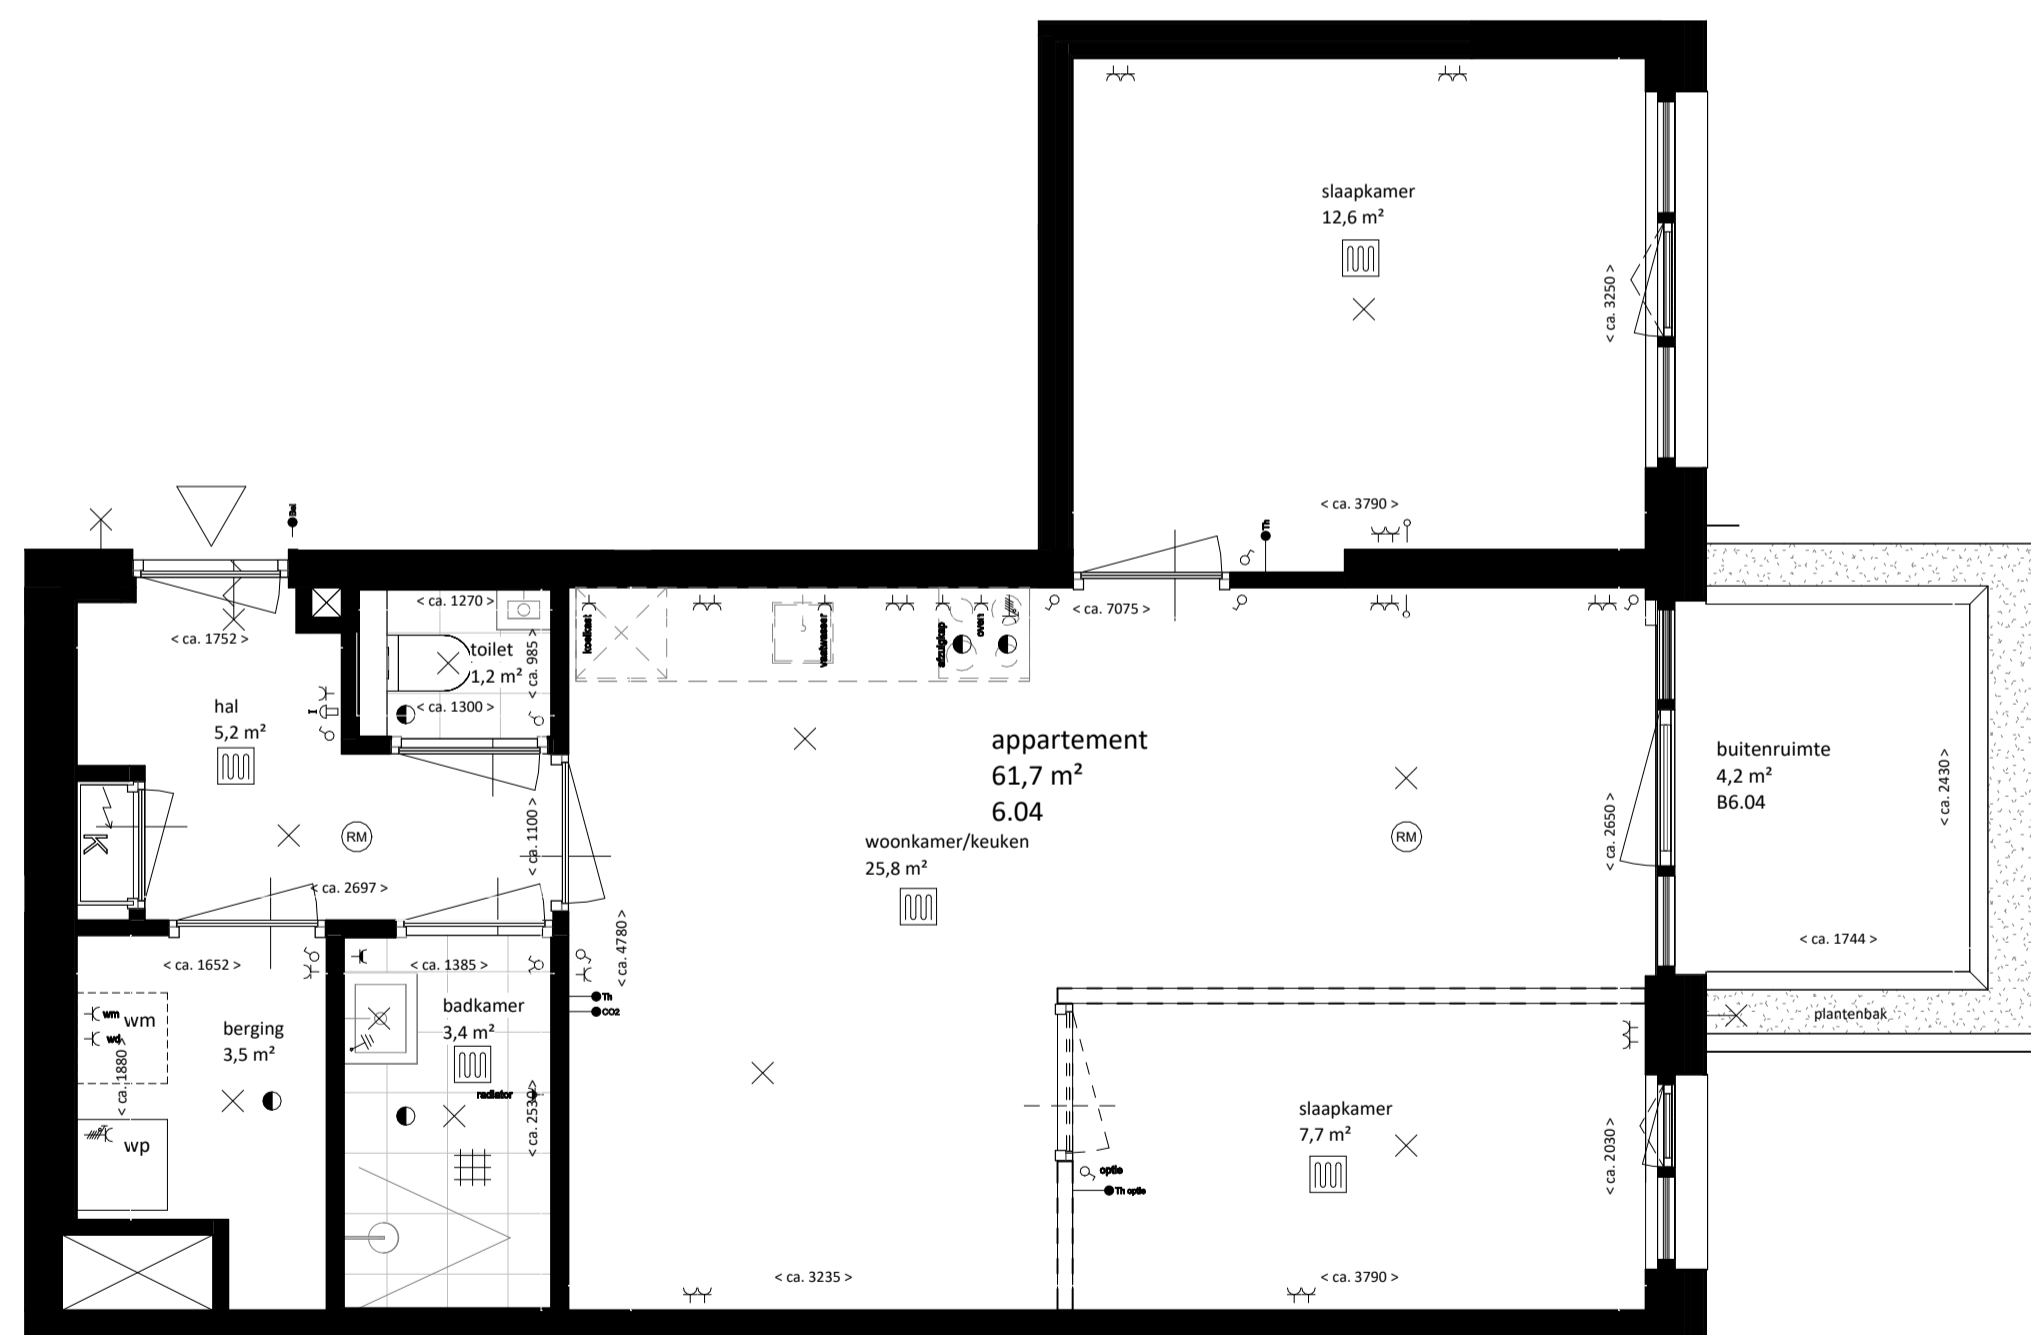

GetYourKikx, Sustain Real Estate Consultancy **klant**

Definitief Ontwerp **fase**

A2 **formaat**

1 : 50 **schaal**

15.04.2026 **datum**

**DEFINITIEF**

ARCHITECTS

MOEDERSCHEIM  
MOONEN