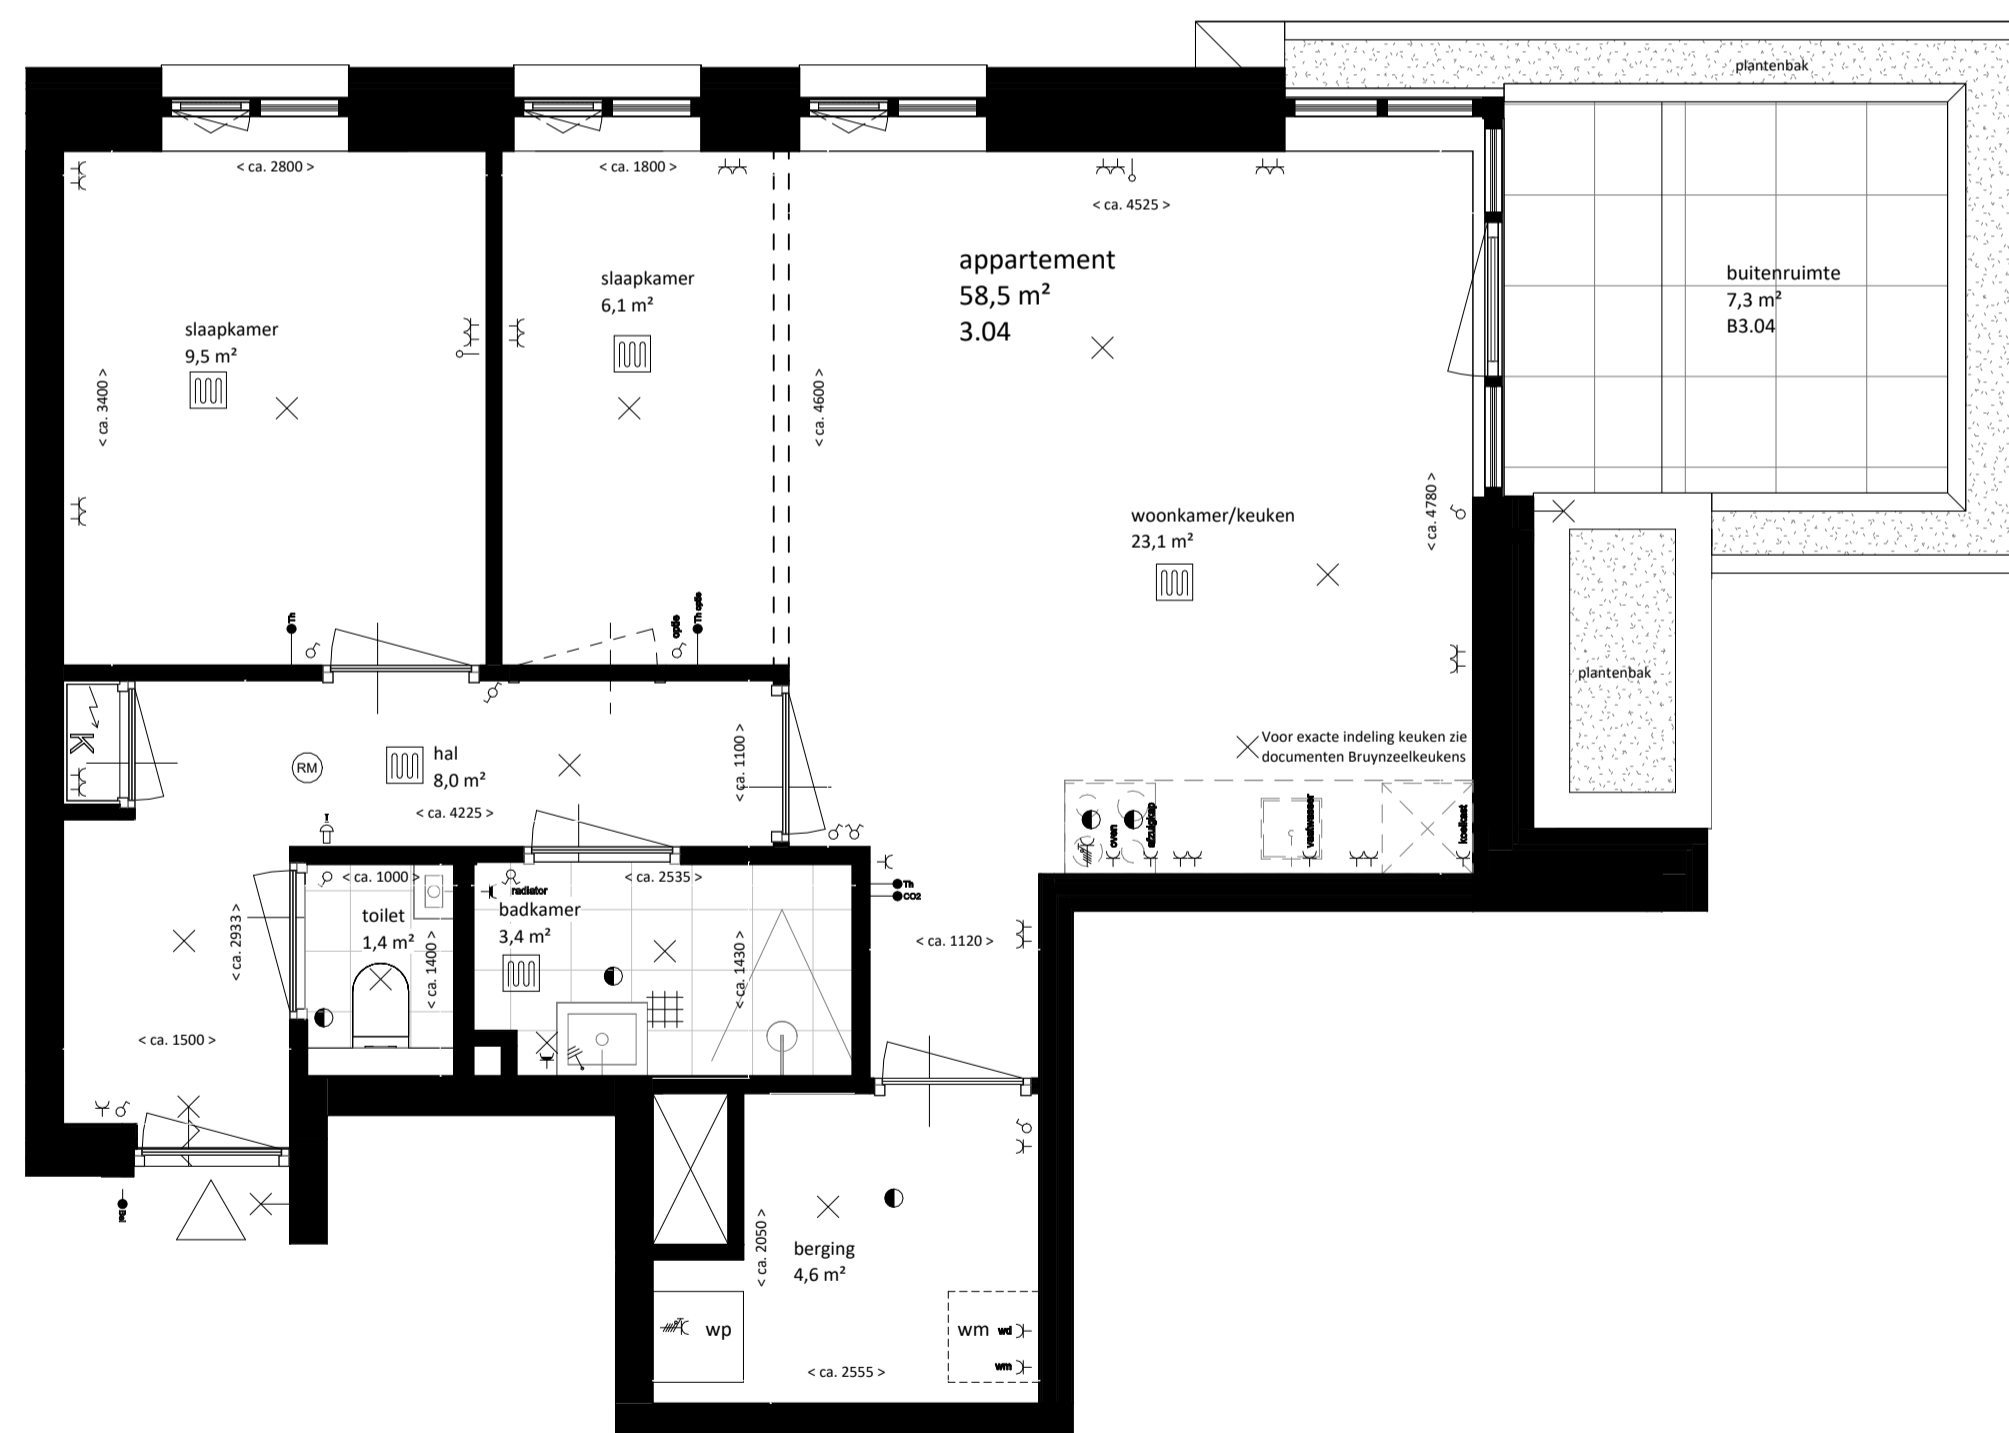

A2 **formaat**

1 : 50 **schaal**

16.04.2026 **datum**

**DEFINITIEF**

ARCHITECTS

MOEDERSCHEIM  
MOONEN

988

woningtype 3.04 **tekening**