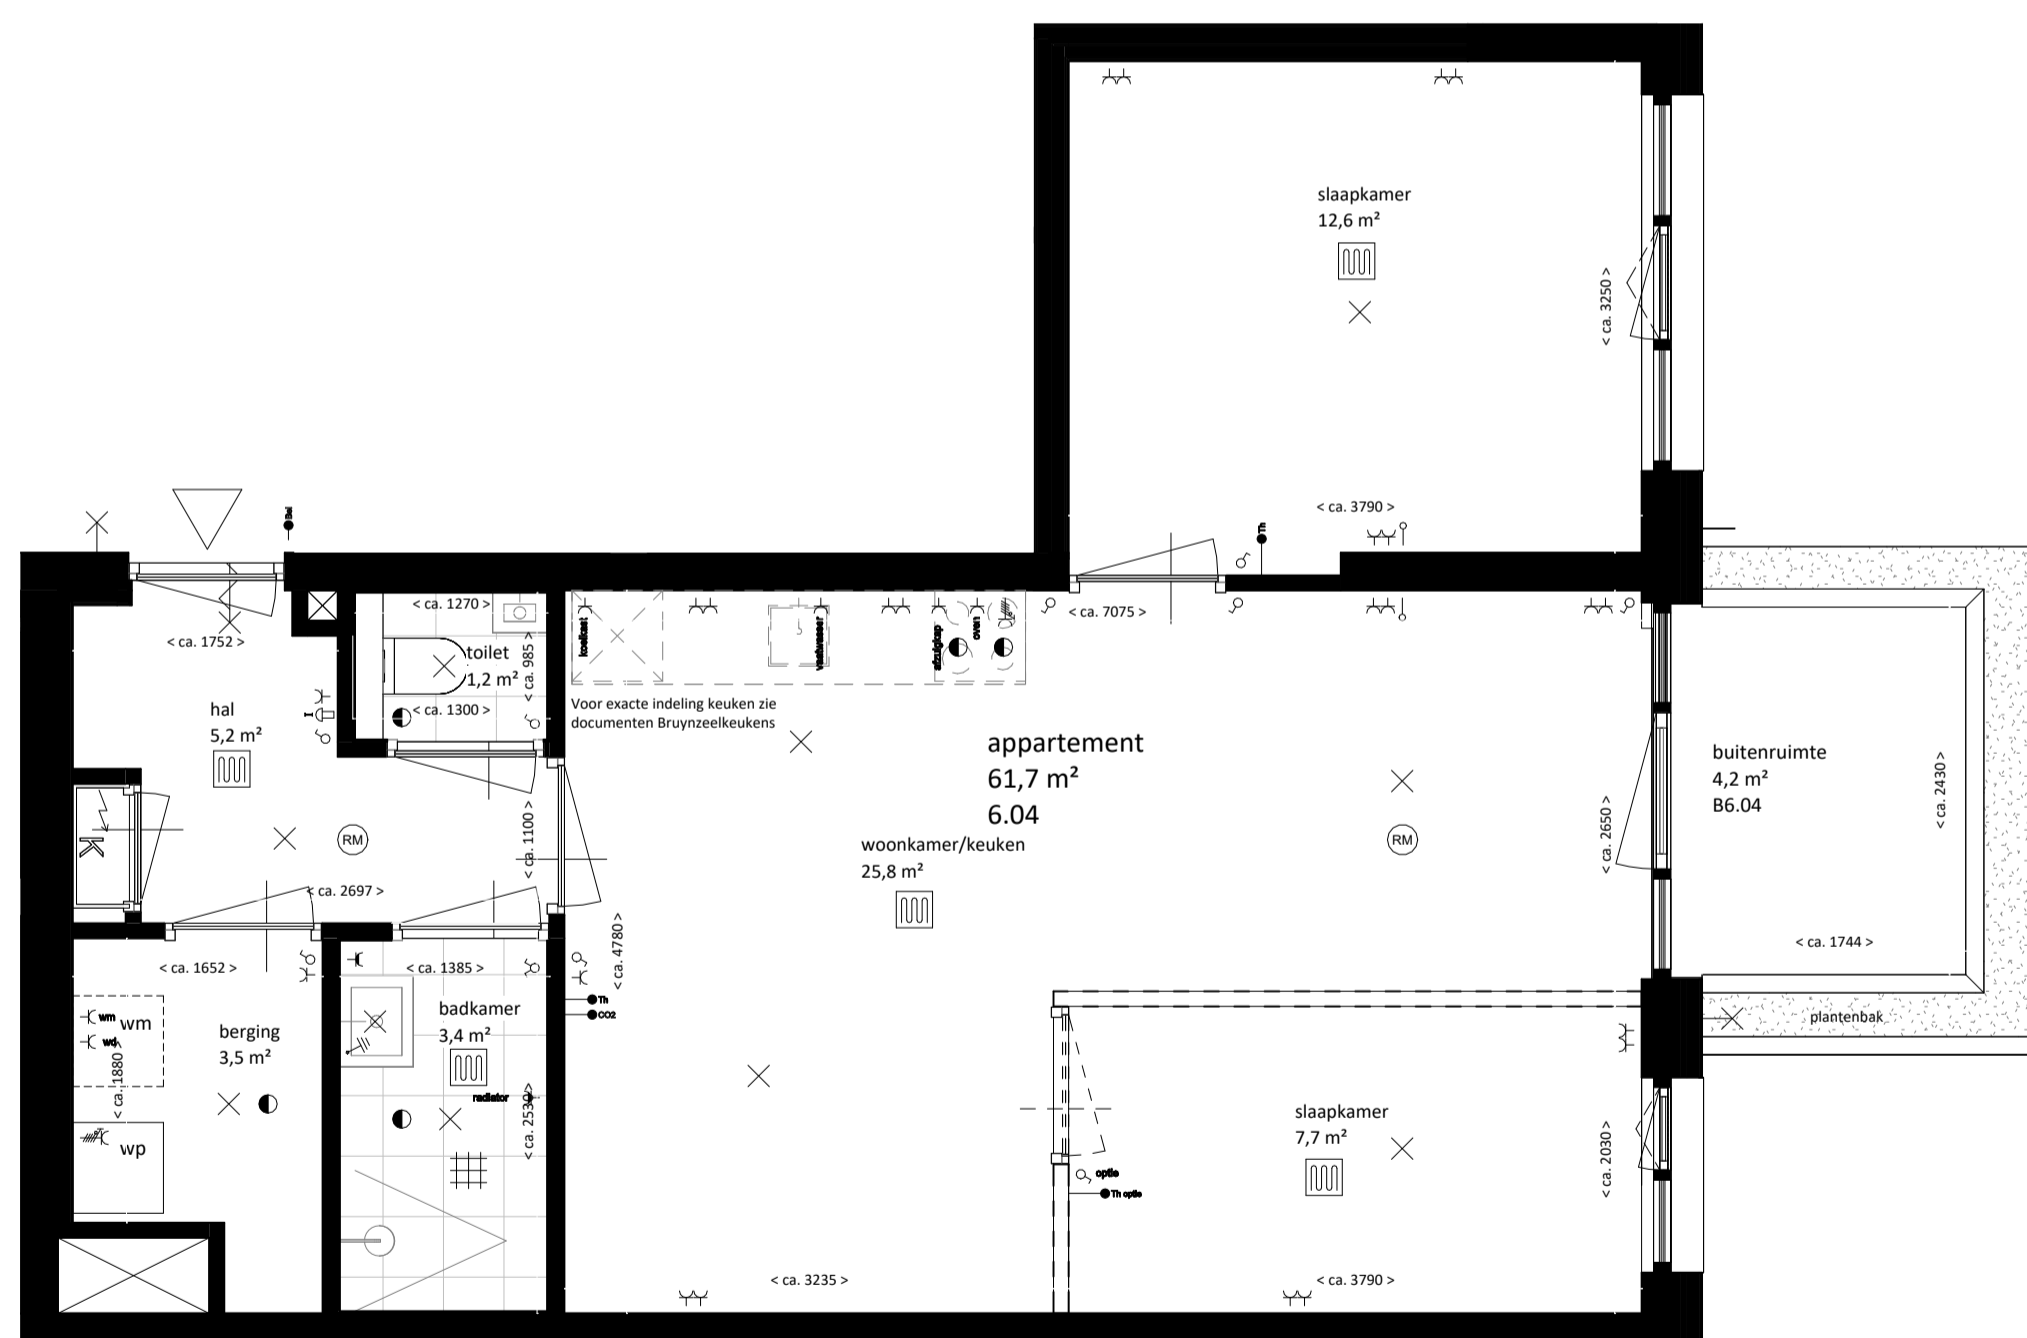

ARCHITECTS

MOEDERSCHEIM
MOONEN

999

woningtype 6.04 **tekening**

0485 **nummer**

Via Insulae, Rotterdam **naam**

GetYourKikx, Sustain Real Estate Consultancy **klant**

Definitief Ontwerp **fase**

A2 **formaat**

1 : 50 **schaal**

16.04.2026 **datum**

DEFINITIEF