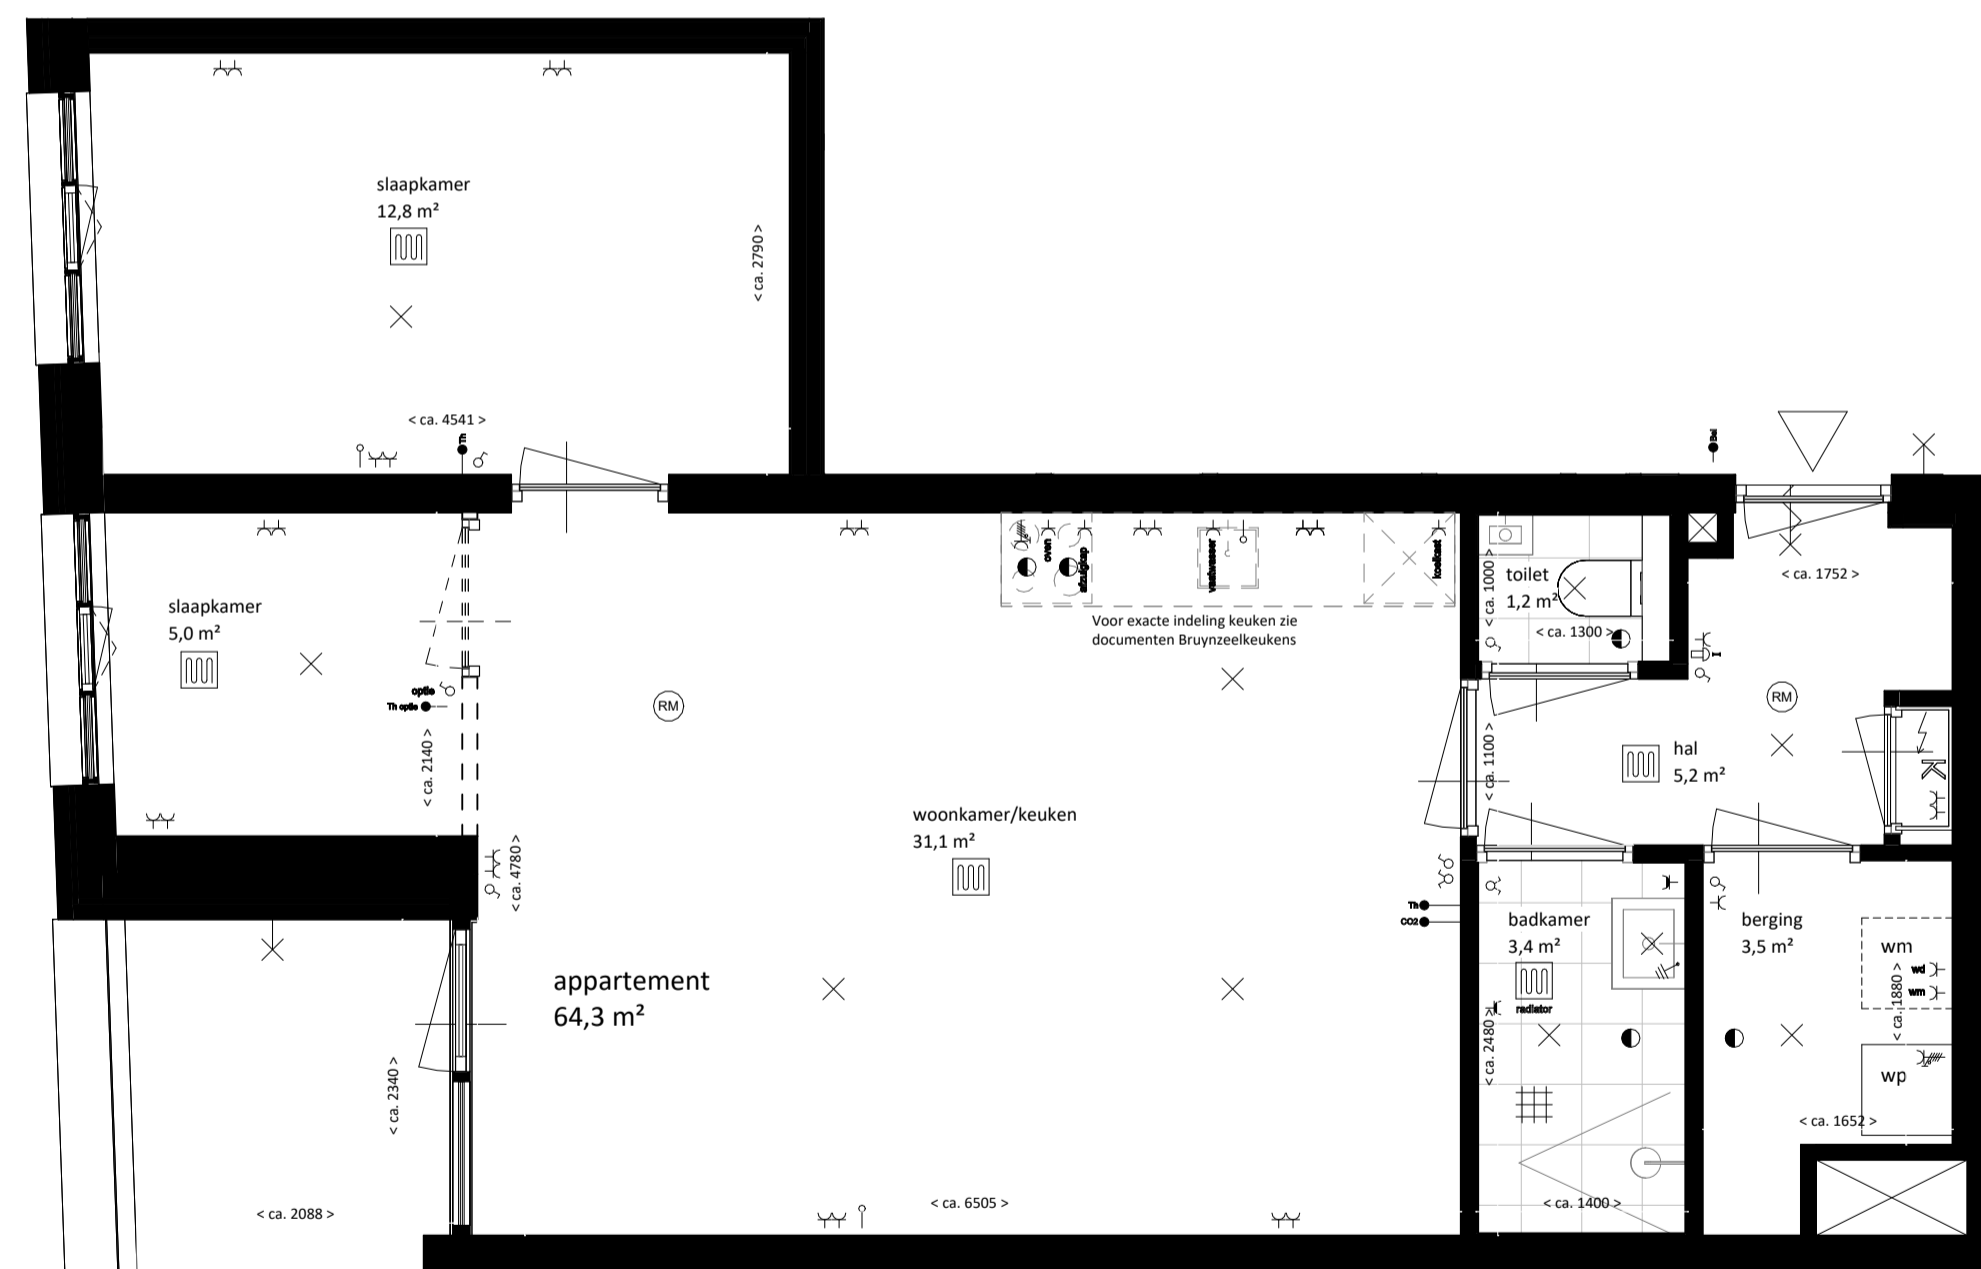

ARCHITECTS

MOEDERSCHEIM
MOONEN

980

woningtype 1.01 / 2.01 / 3.01 / 4.01 **tekening**

0485 **nummer**

Via Insulae, Rotterdam **naam**

GetYourKikx, Sustain Real Estate Consultancy **klant**

Definitief Ontwerp **fase**

A2 **formaat**

1 : 50 **schaal**

16.04.2026 **datum**

DEFINITIEF