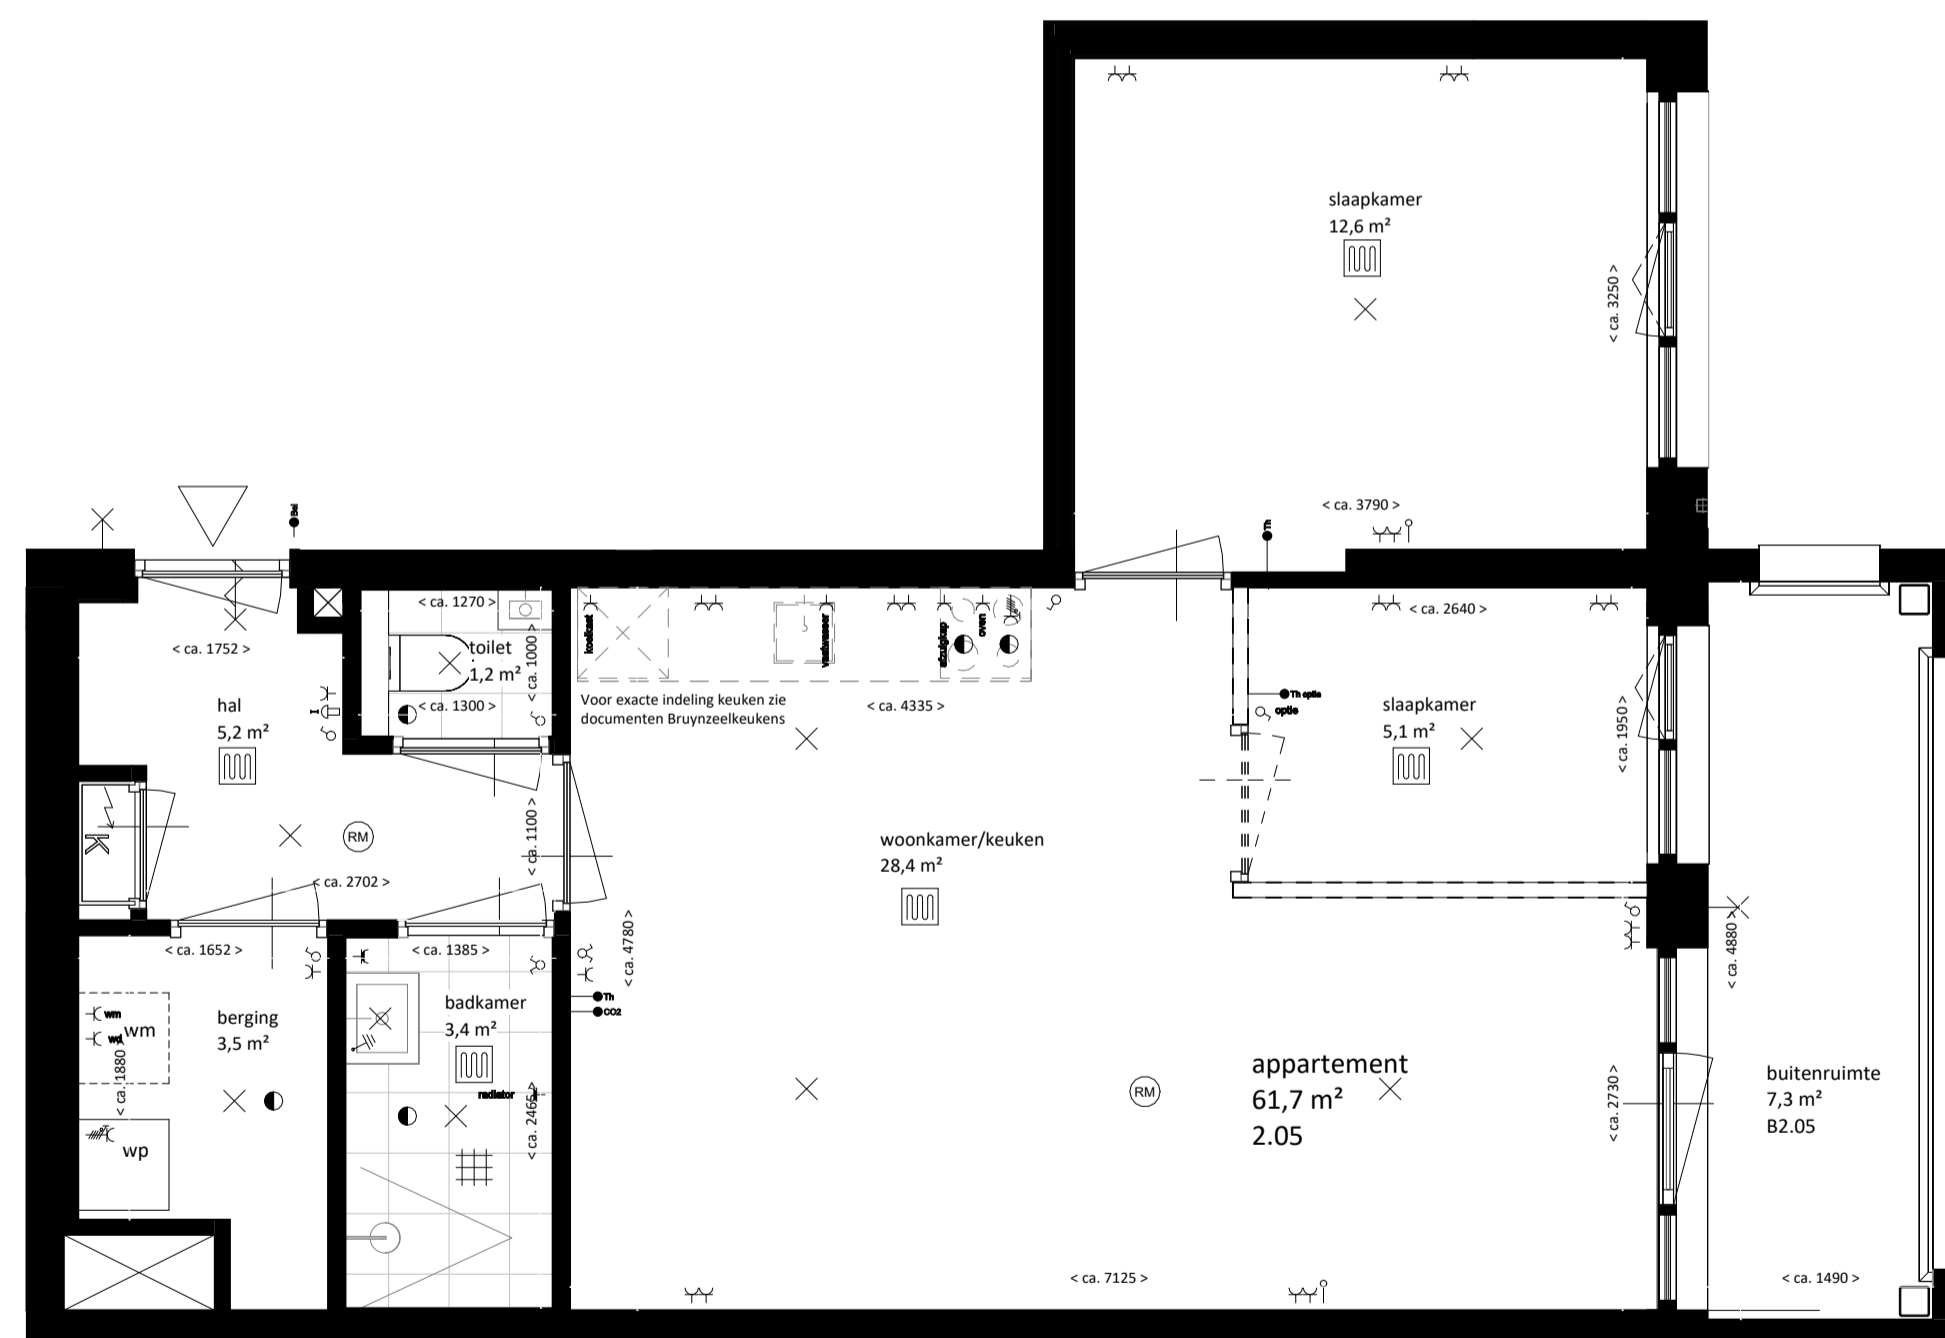

A2 **formaat**

1 : 50 **schaal**

16.04.2026 **datum**

**DEFINITIEF**

ARCHITECTS

MOEDERSCHEIM  
MOONEN

**986**

woningtype 2.05 **tekening**