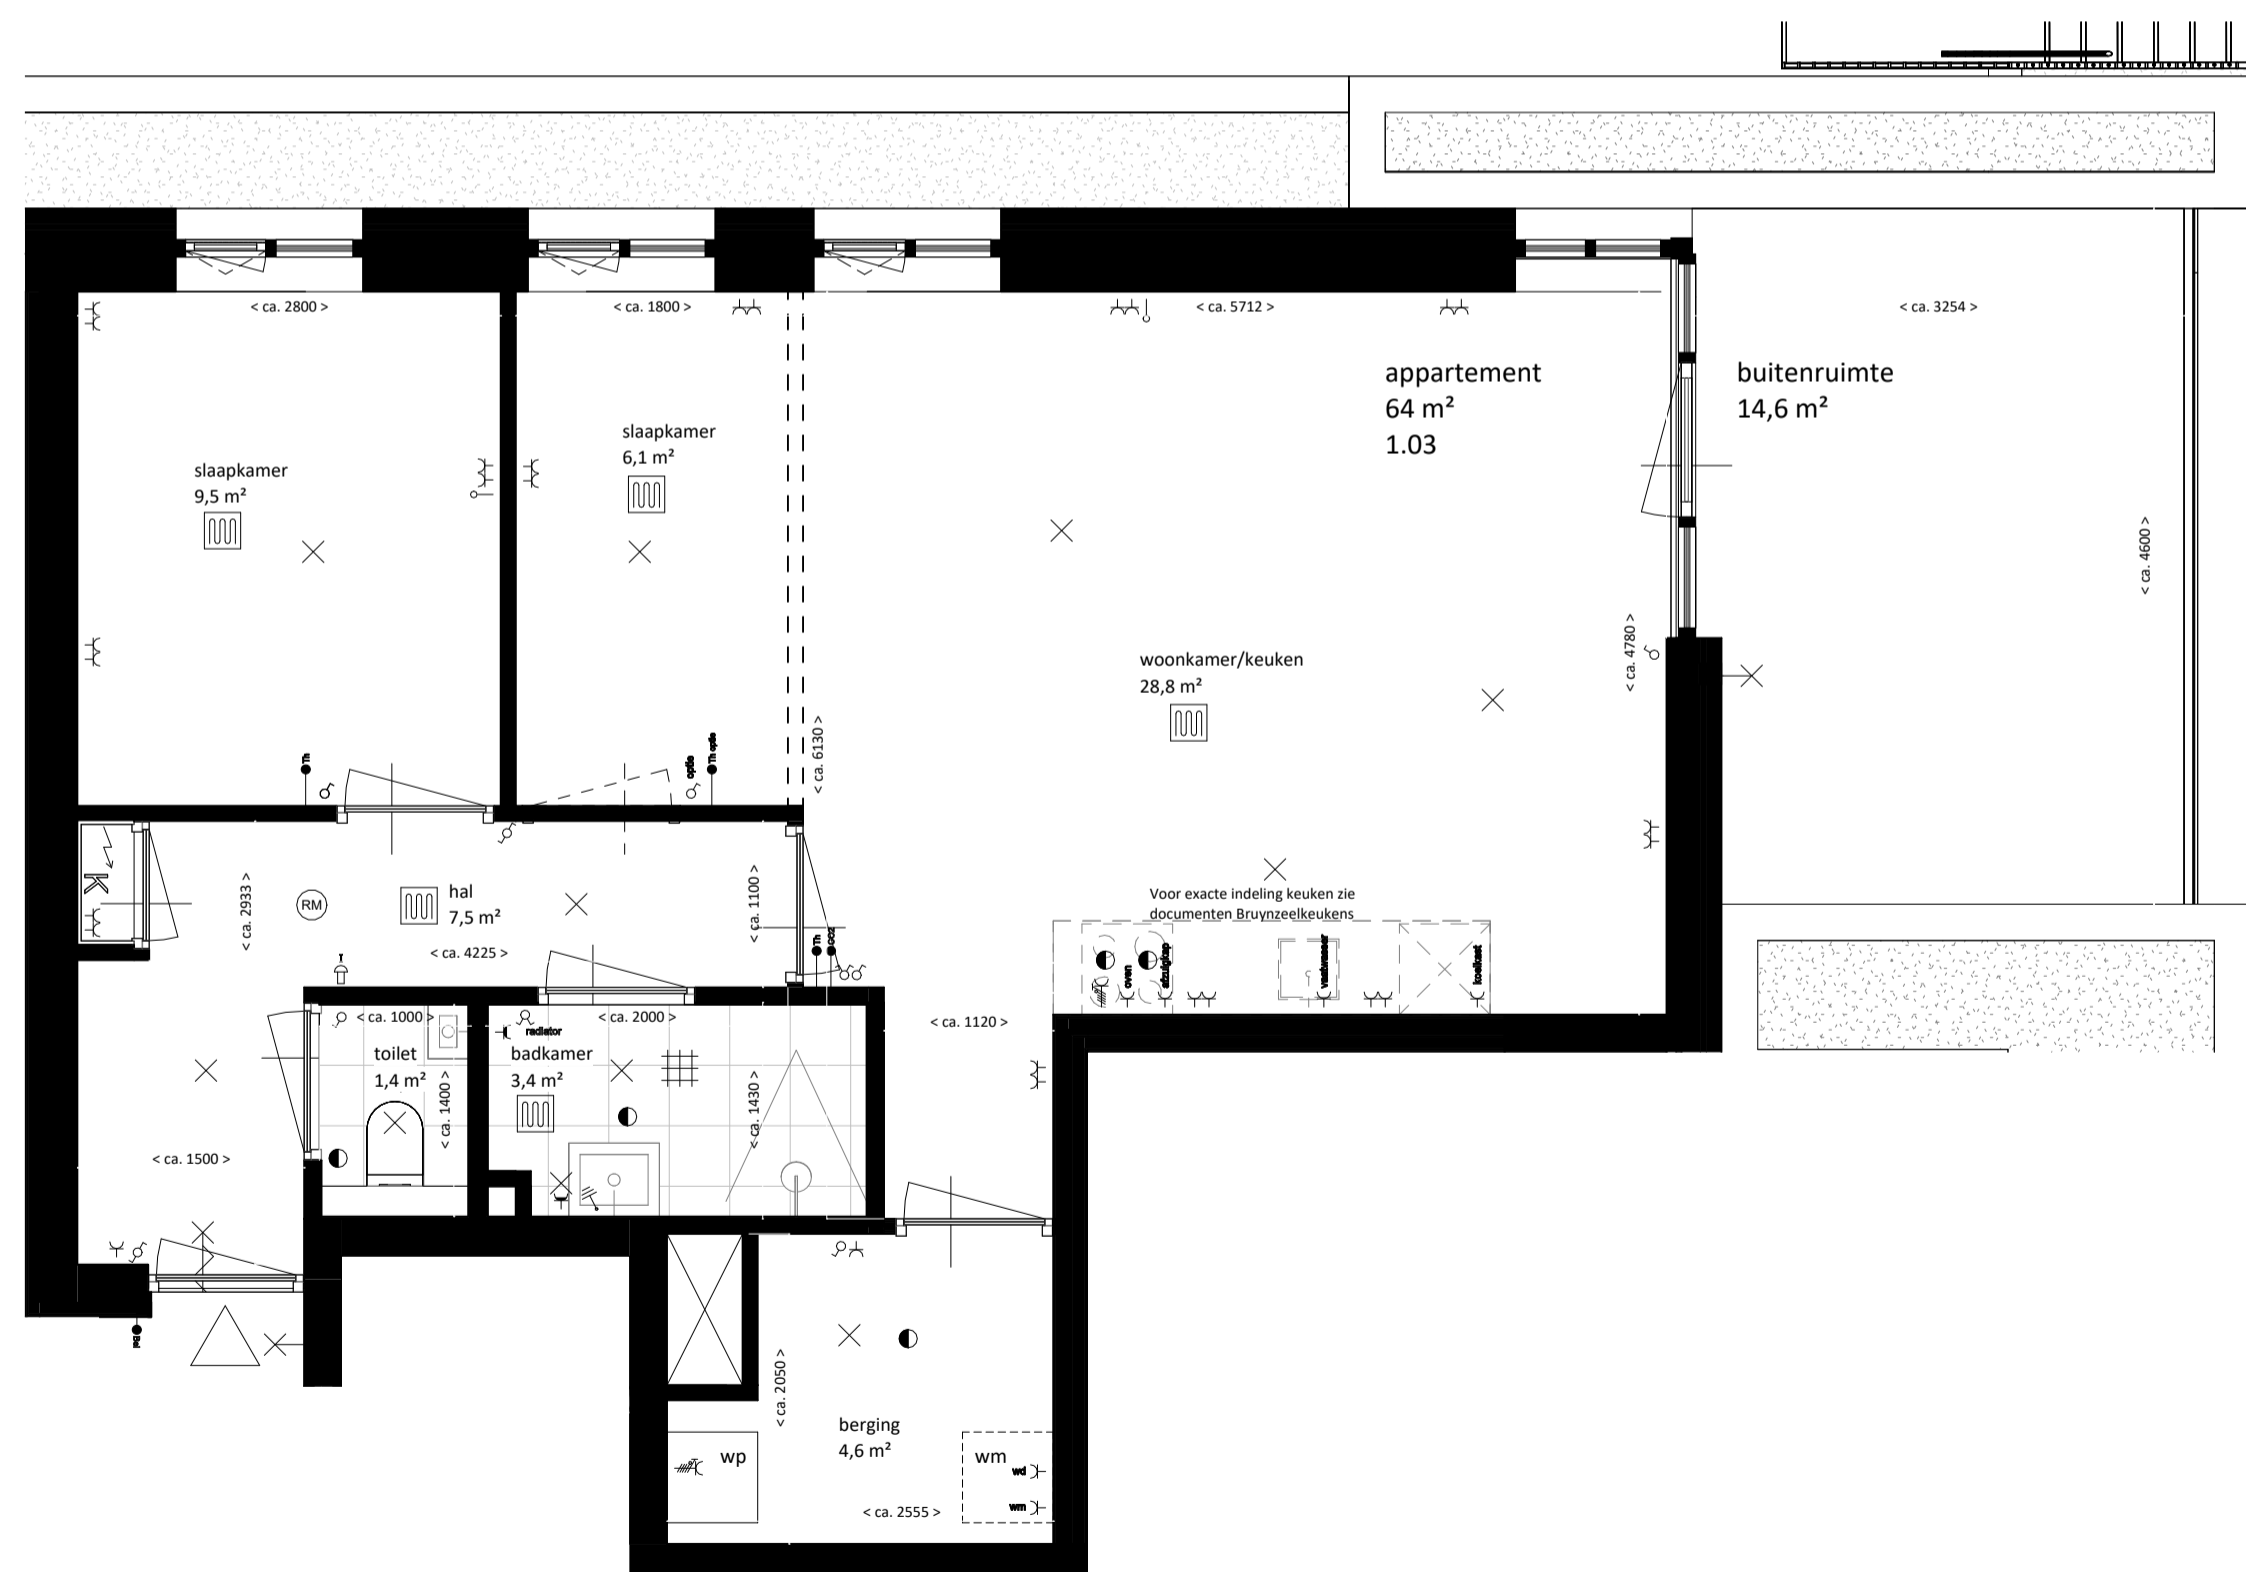

ARCHITECTS

MOEDERSCHEIM
MOONEN

982

woningtype 1.03 **tekening**
0485 **nummer**

Via Insulae, Rotterdam **naam**

GetYourKikx, Sustain Real Estate Consultancy **klant**

Definitief Ontwerp **fase**

A2 **formaat**

1 : 50 **schaal**

16.04.2026 **datum**

DEFINITIEF