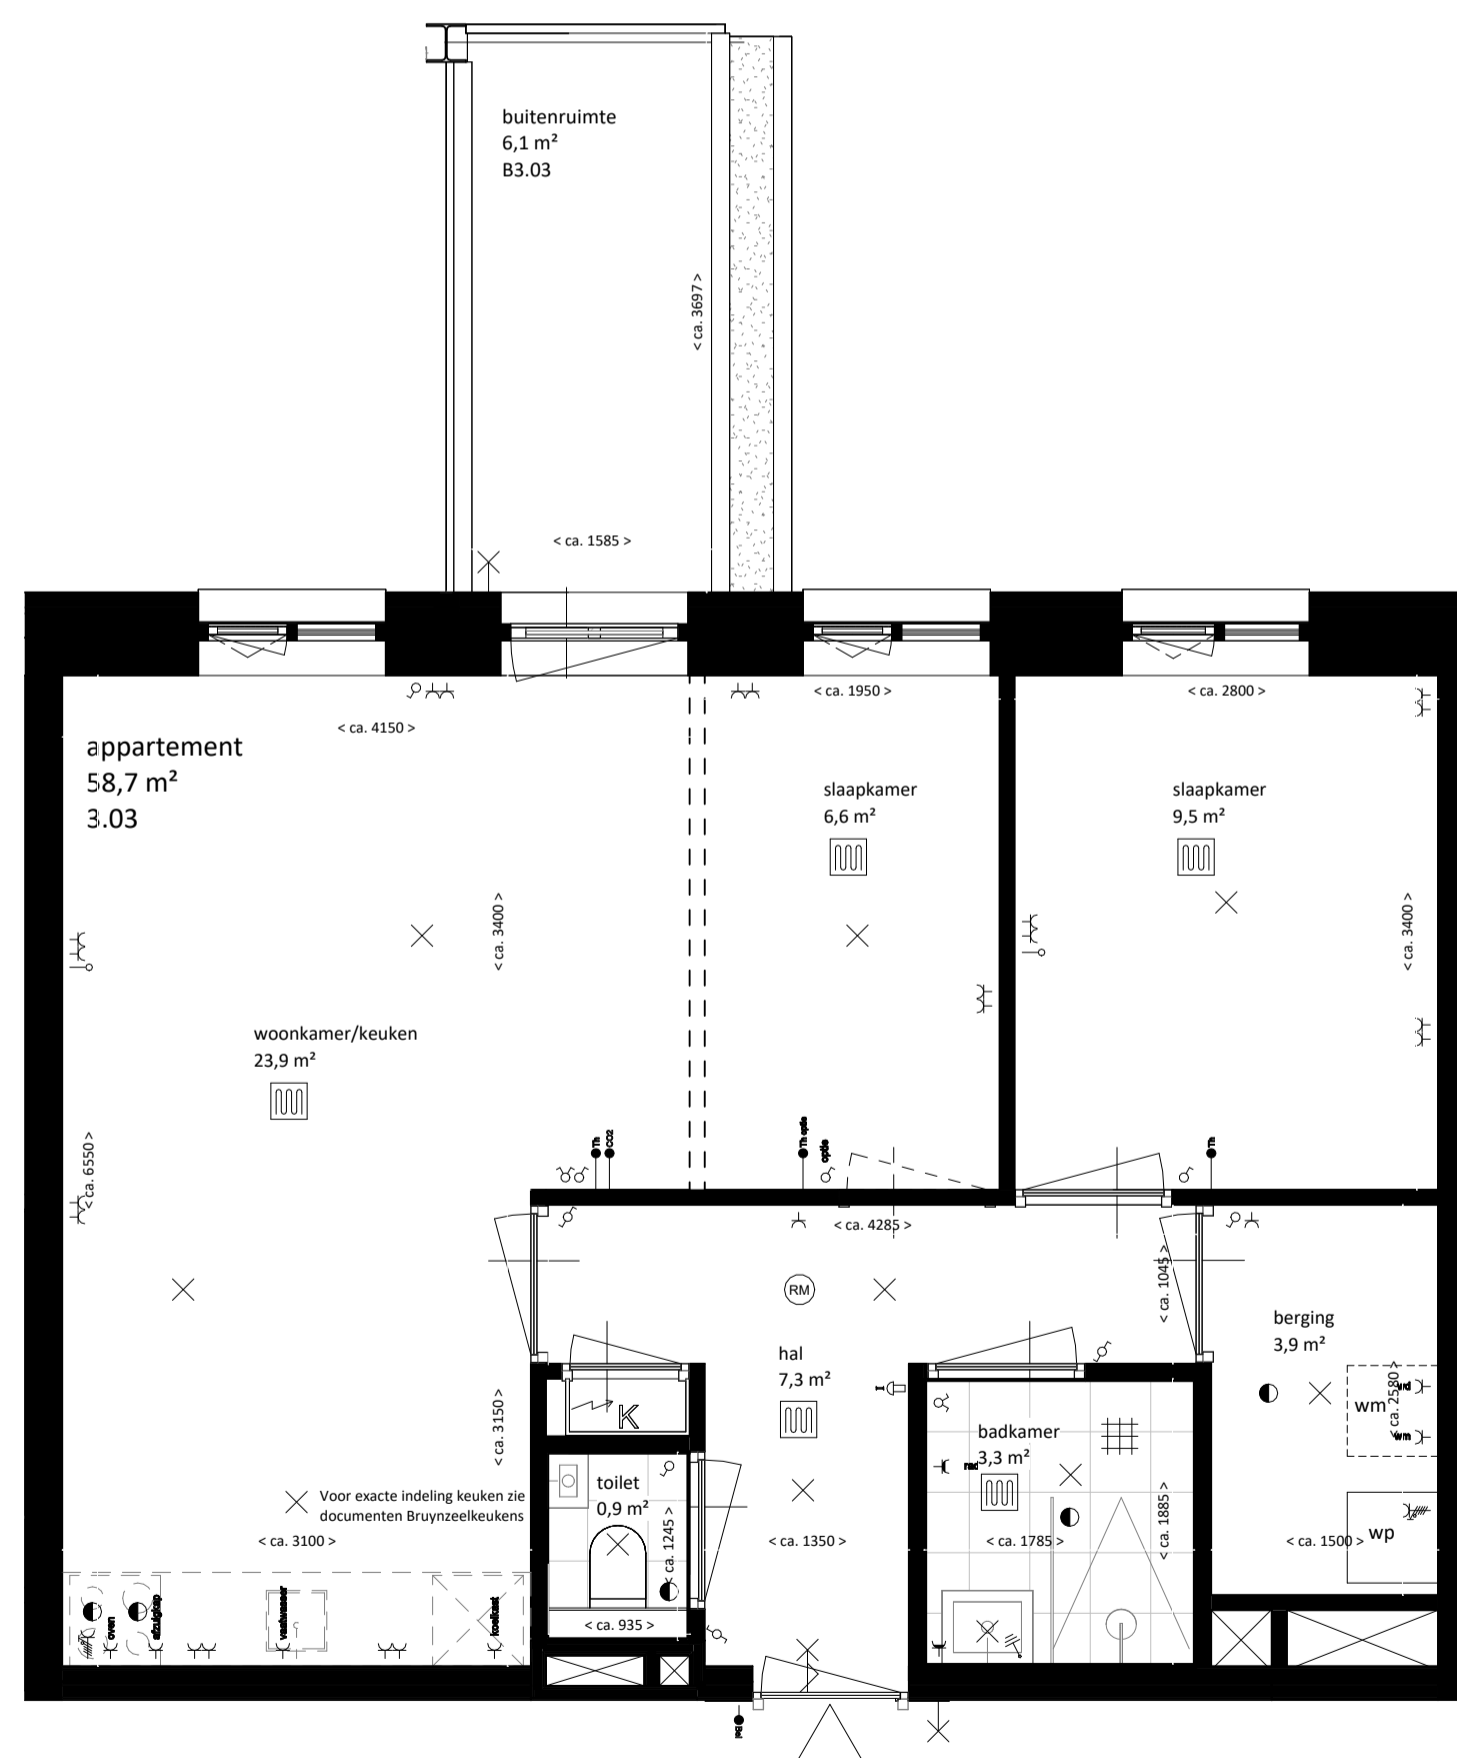

ARCHITECTS

MOEDERSCHEIM
MOONEN

987

woningtype 3.03 **tekening**

0485 **nummer**

Via Insulae, Rotterdam **naam**

GetYourKikx, Sustain Real Estate Consultancy **klant**

Definitief Ontwerp **fase**

A2 **formaat**

1 : 50 **schaal**

16.04.2026 **datum**

DEFINITIEF