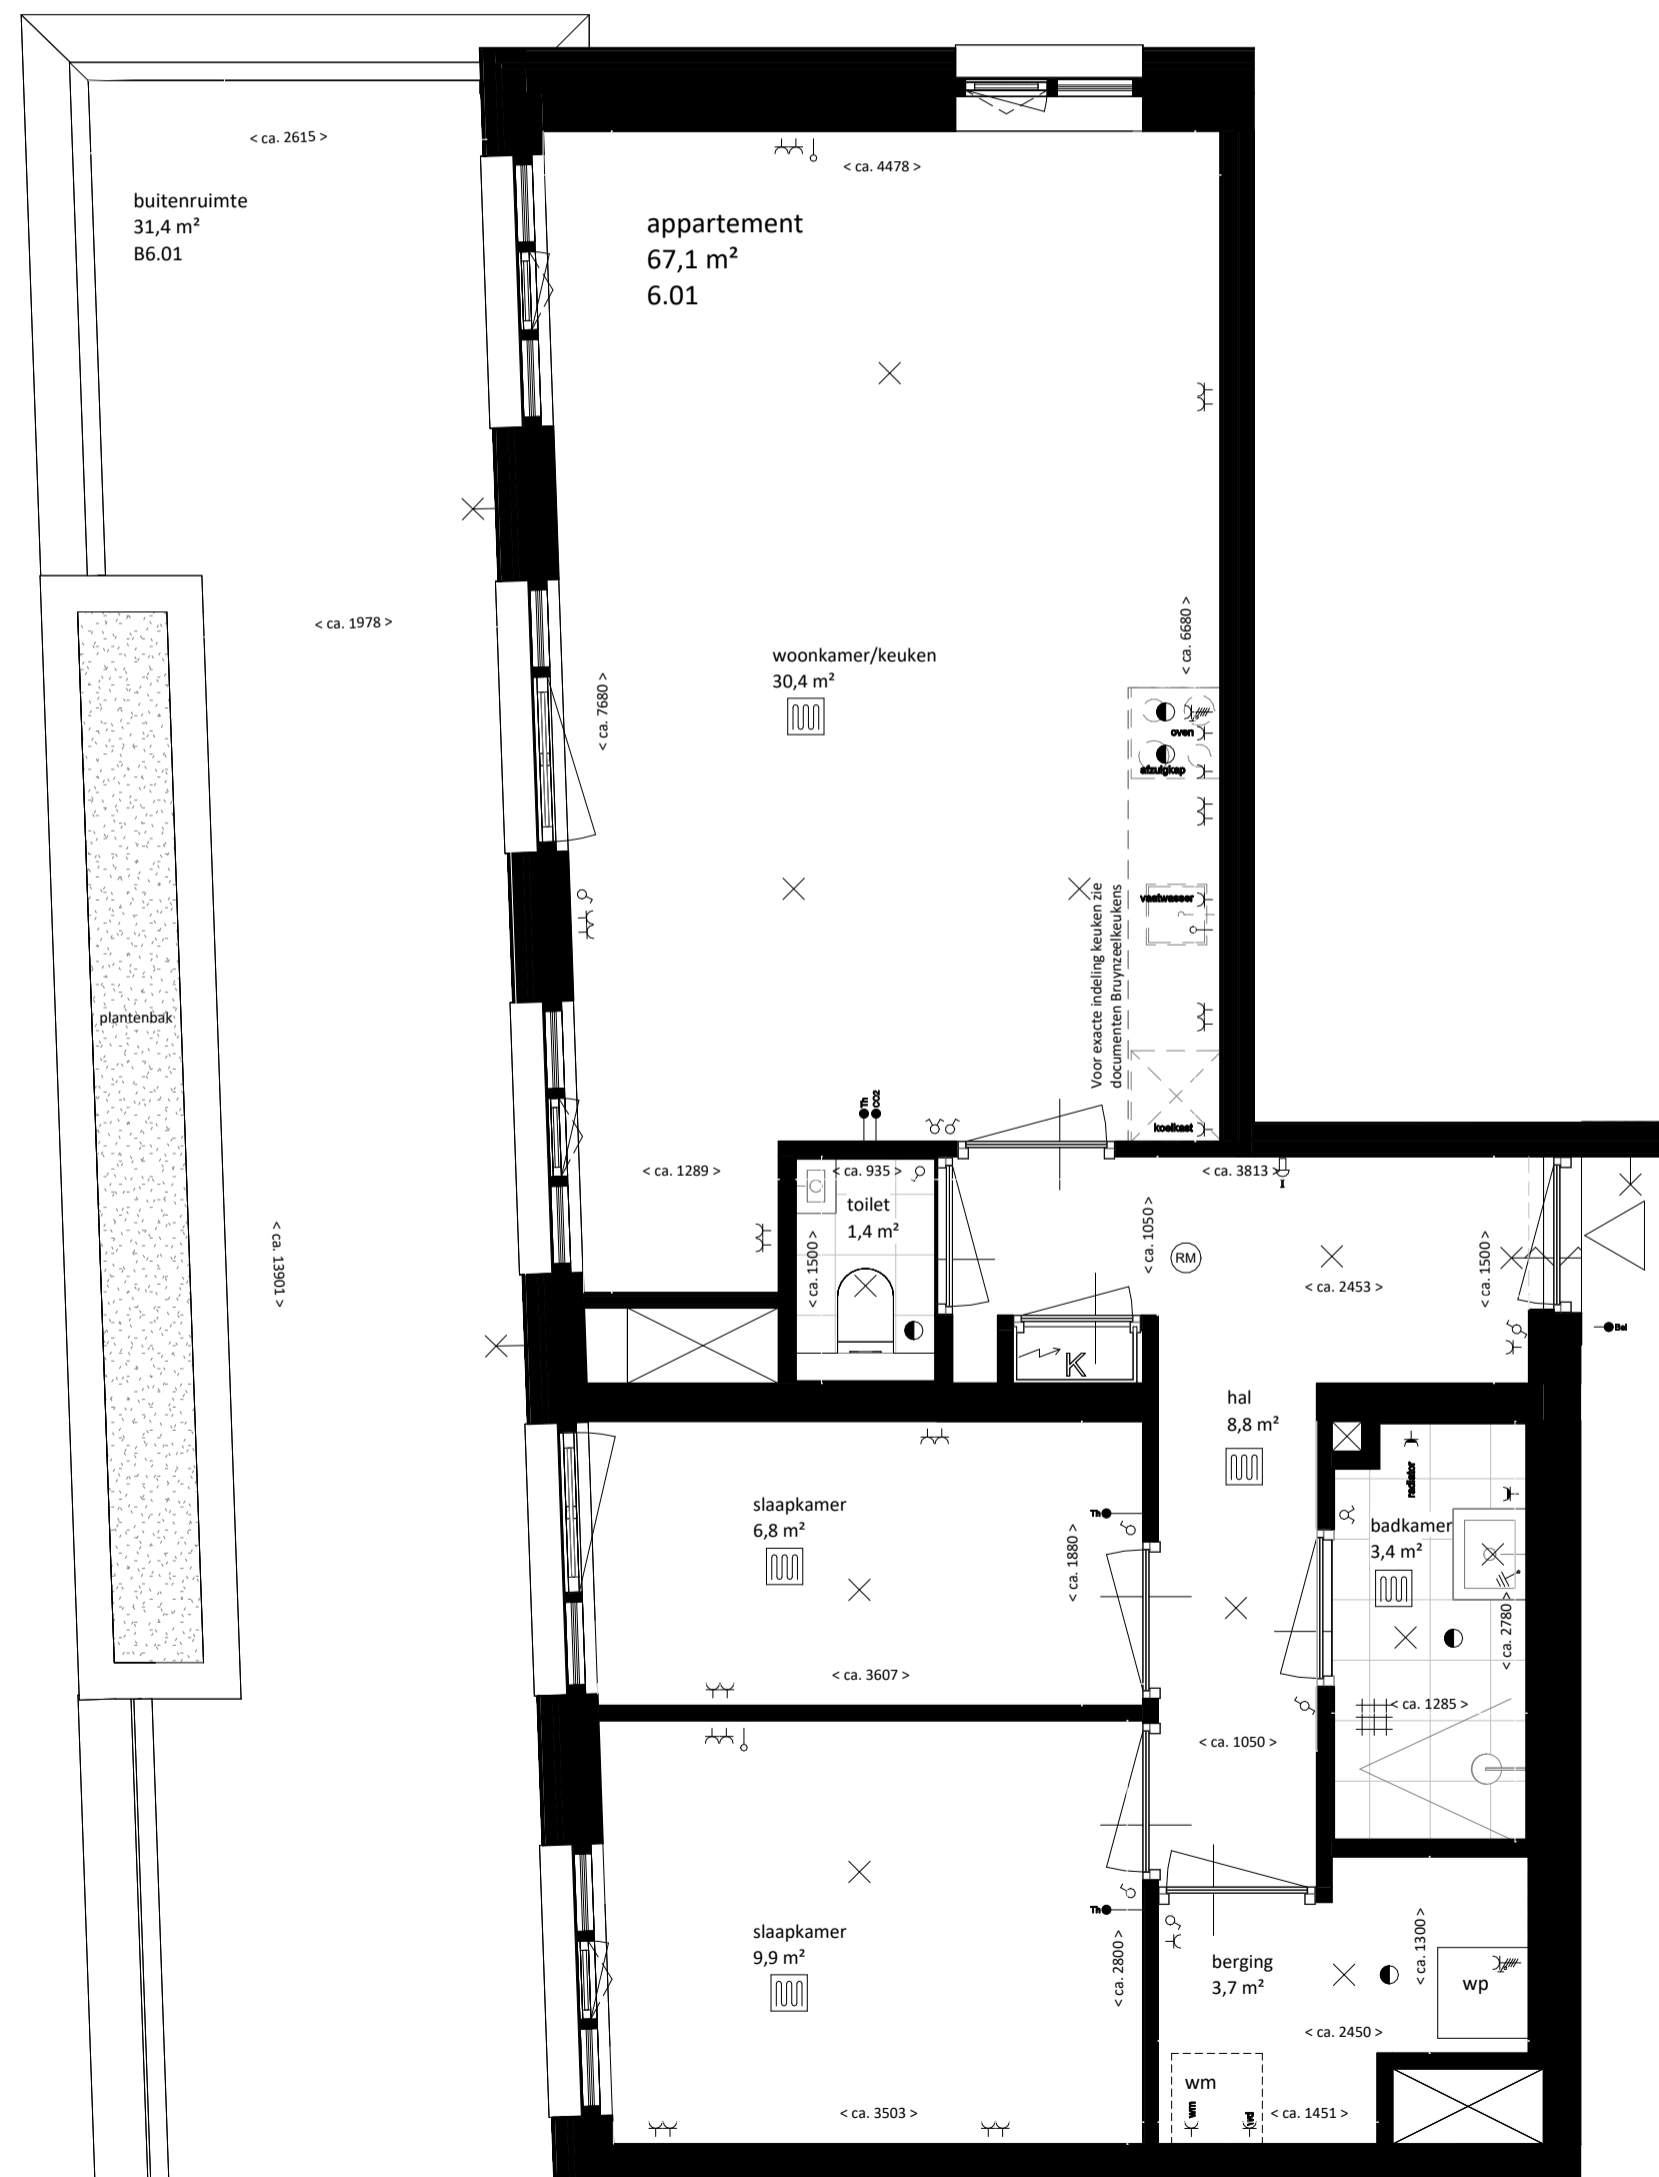

ARCHITECTS

MOEDERSCHEIM
MOONEN

997

woningtype 6.01 **tekening**

0485 **nummer**

Via Insulae, Rotterdam **naam**

GetYourKikx, Sustain Real Estate Consultancy **klant**

Definitief Ontwerp **fase**

A2 **formaat**

1 : 50 **schaal**

16.04.2026 **datum**

DEFINITIEF