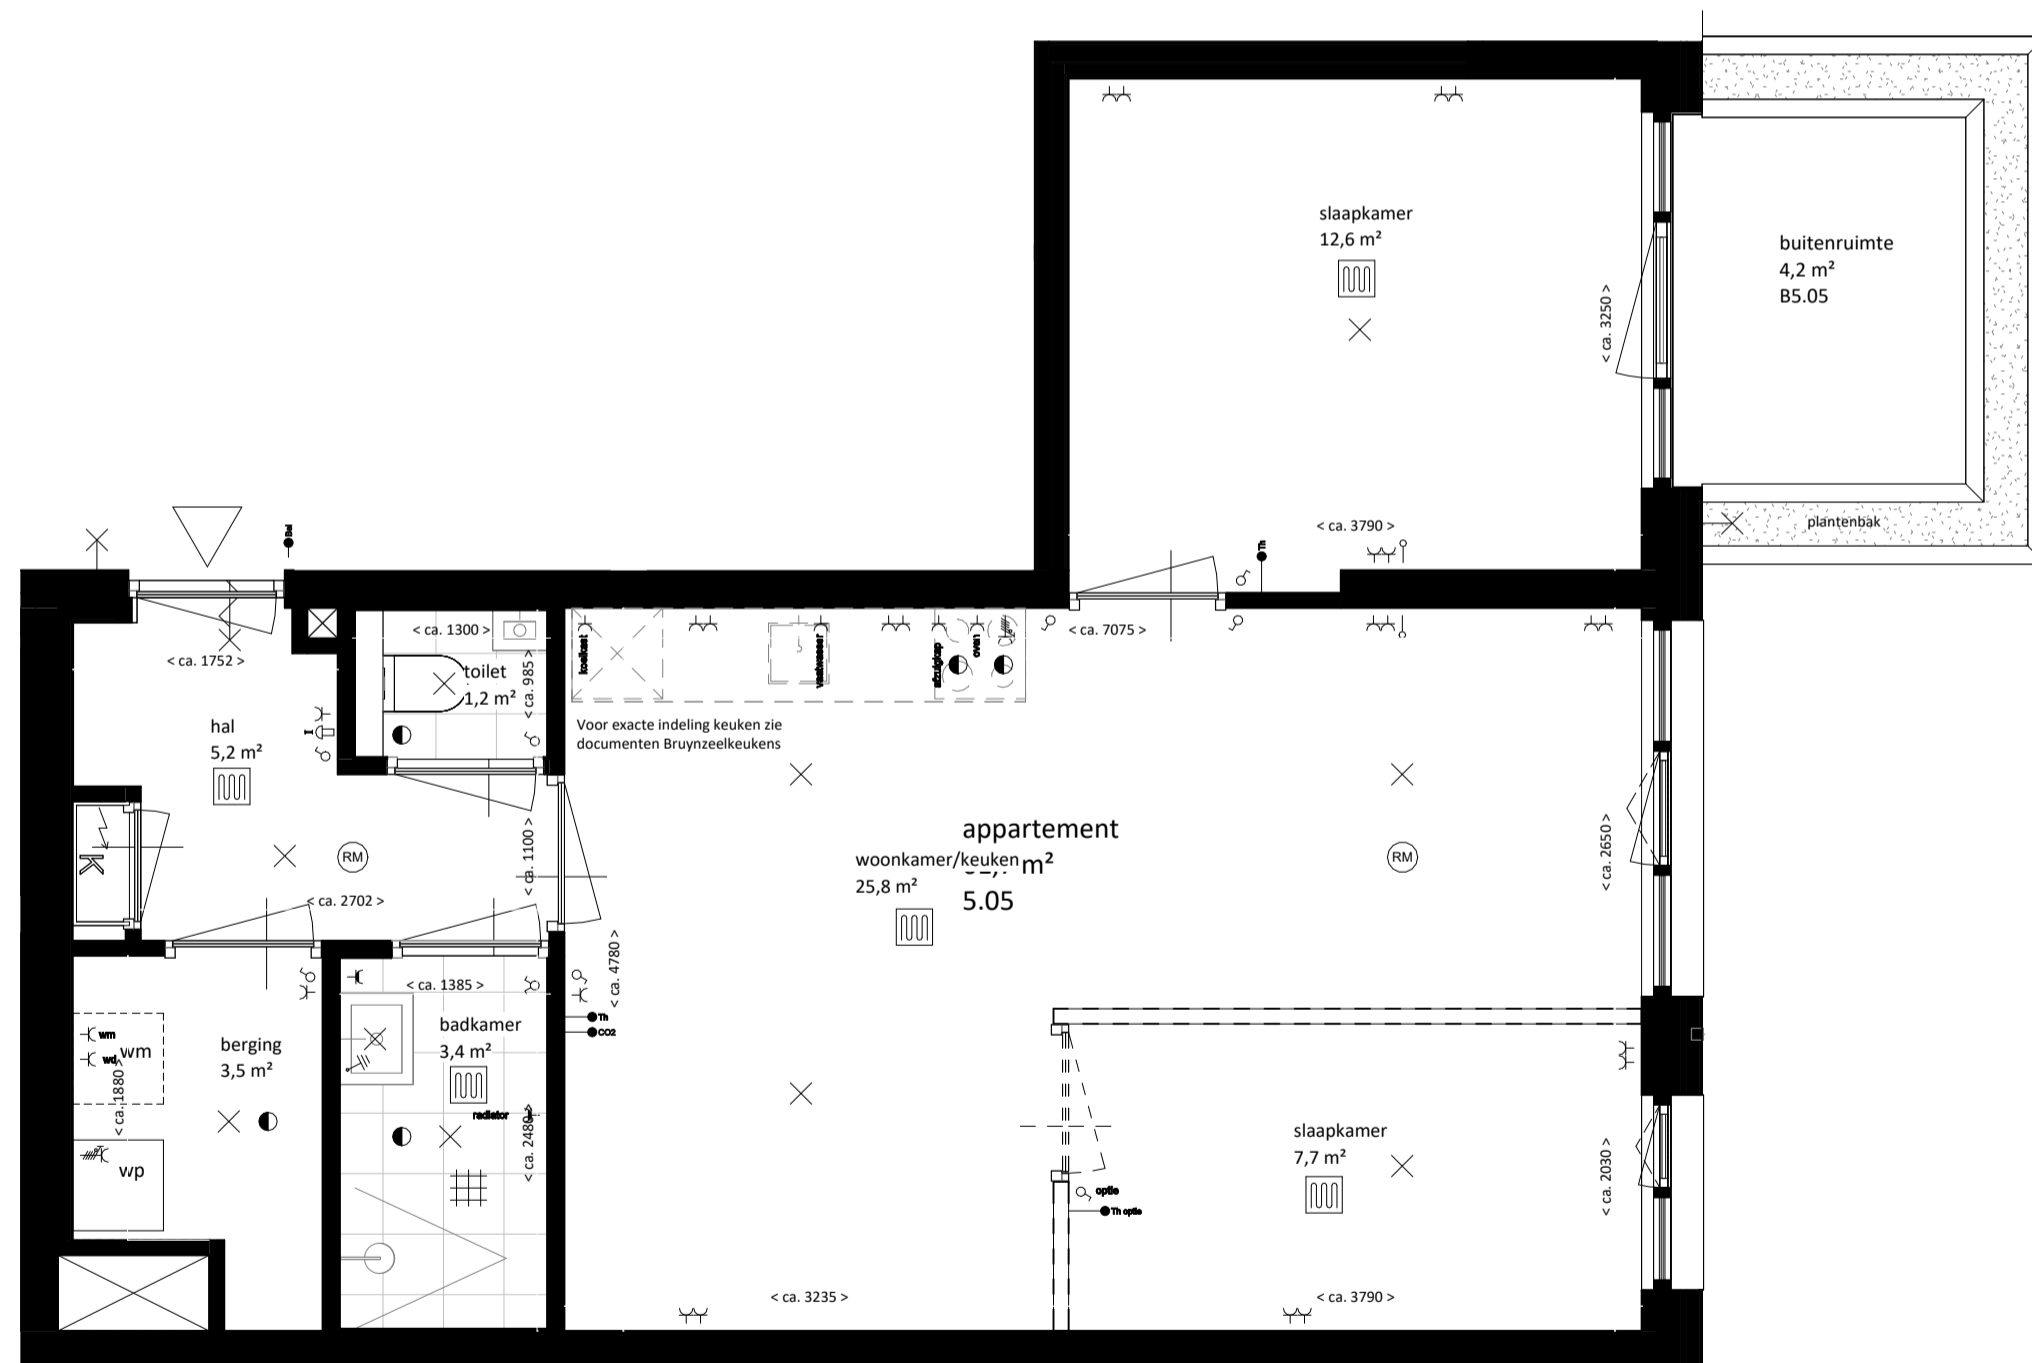

A2 **formaat**

1 : 50 **schaal**

16.04.2026 **datum**

**DEFINITIEF**

ARCHITECTS

MOEDERSCHEIM  
MOONEN

996

woningtype 5.05 **tekening**