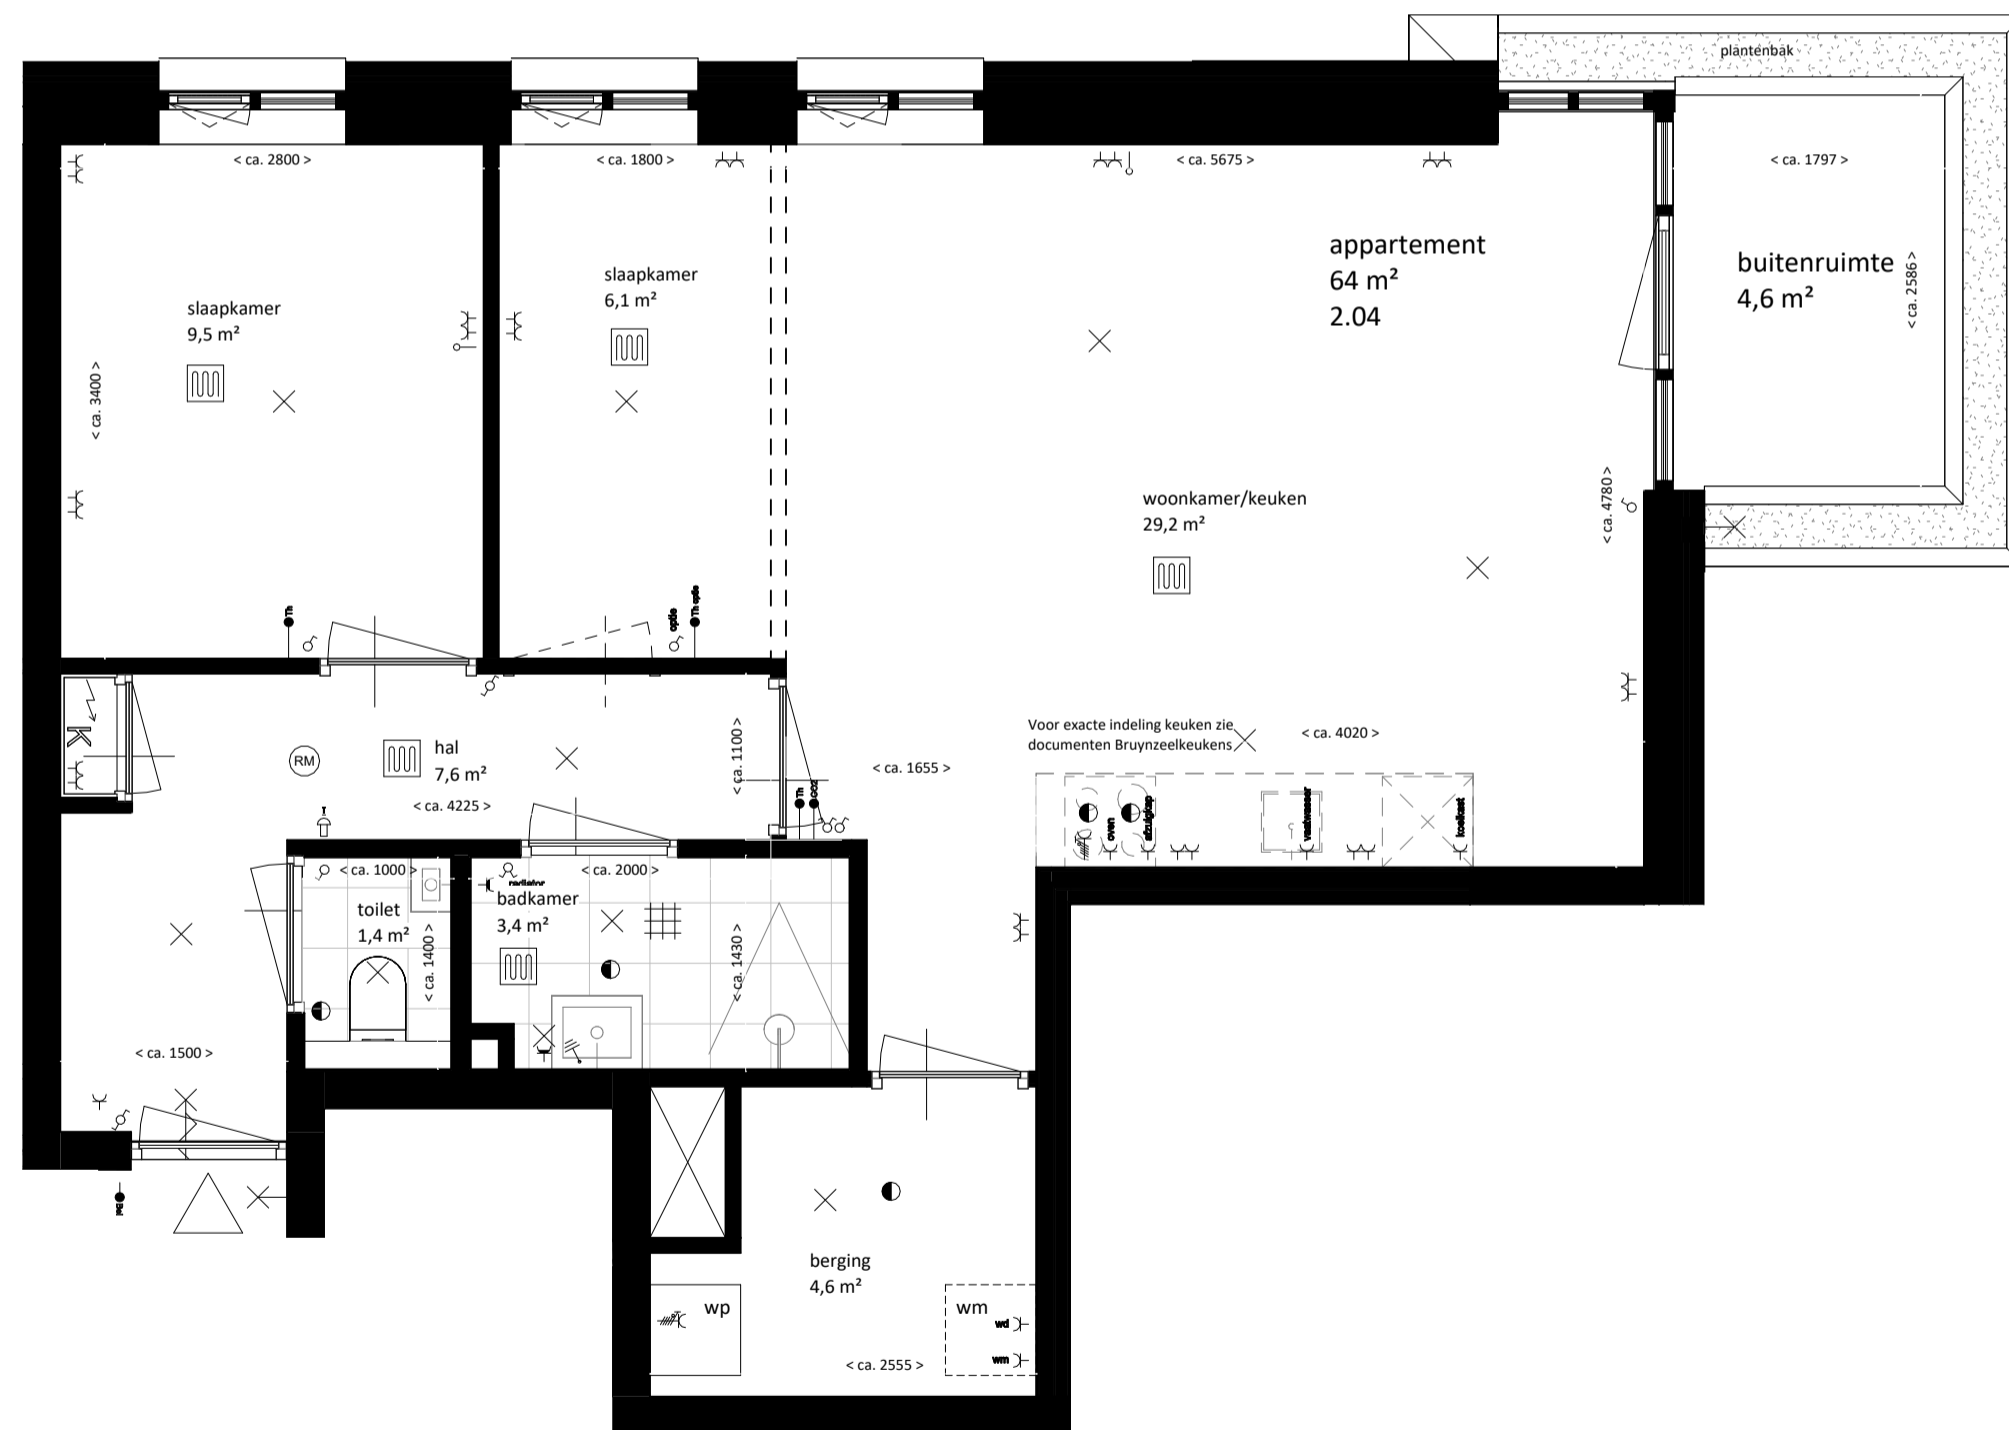

ARCHITECTS

MOEDERSCHEIM
MOONEN

985

woningtype 2.04 **tekening**
0485 **nummer**

Via Insulae, Rotterdam **naam**

GetYourKikx, Sustain Real Estate Consultancy **klant**

Definitief Ontwerp **fase**

A2 **formaat**

1 : 50 **schaal**

16.04.2026 **datum**

DEFINITIEF