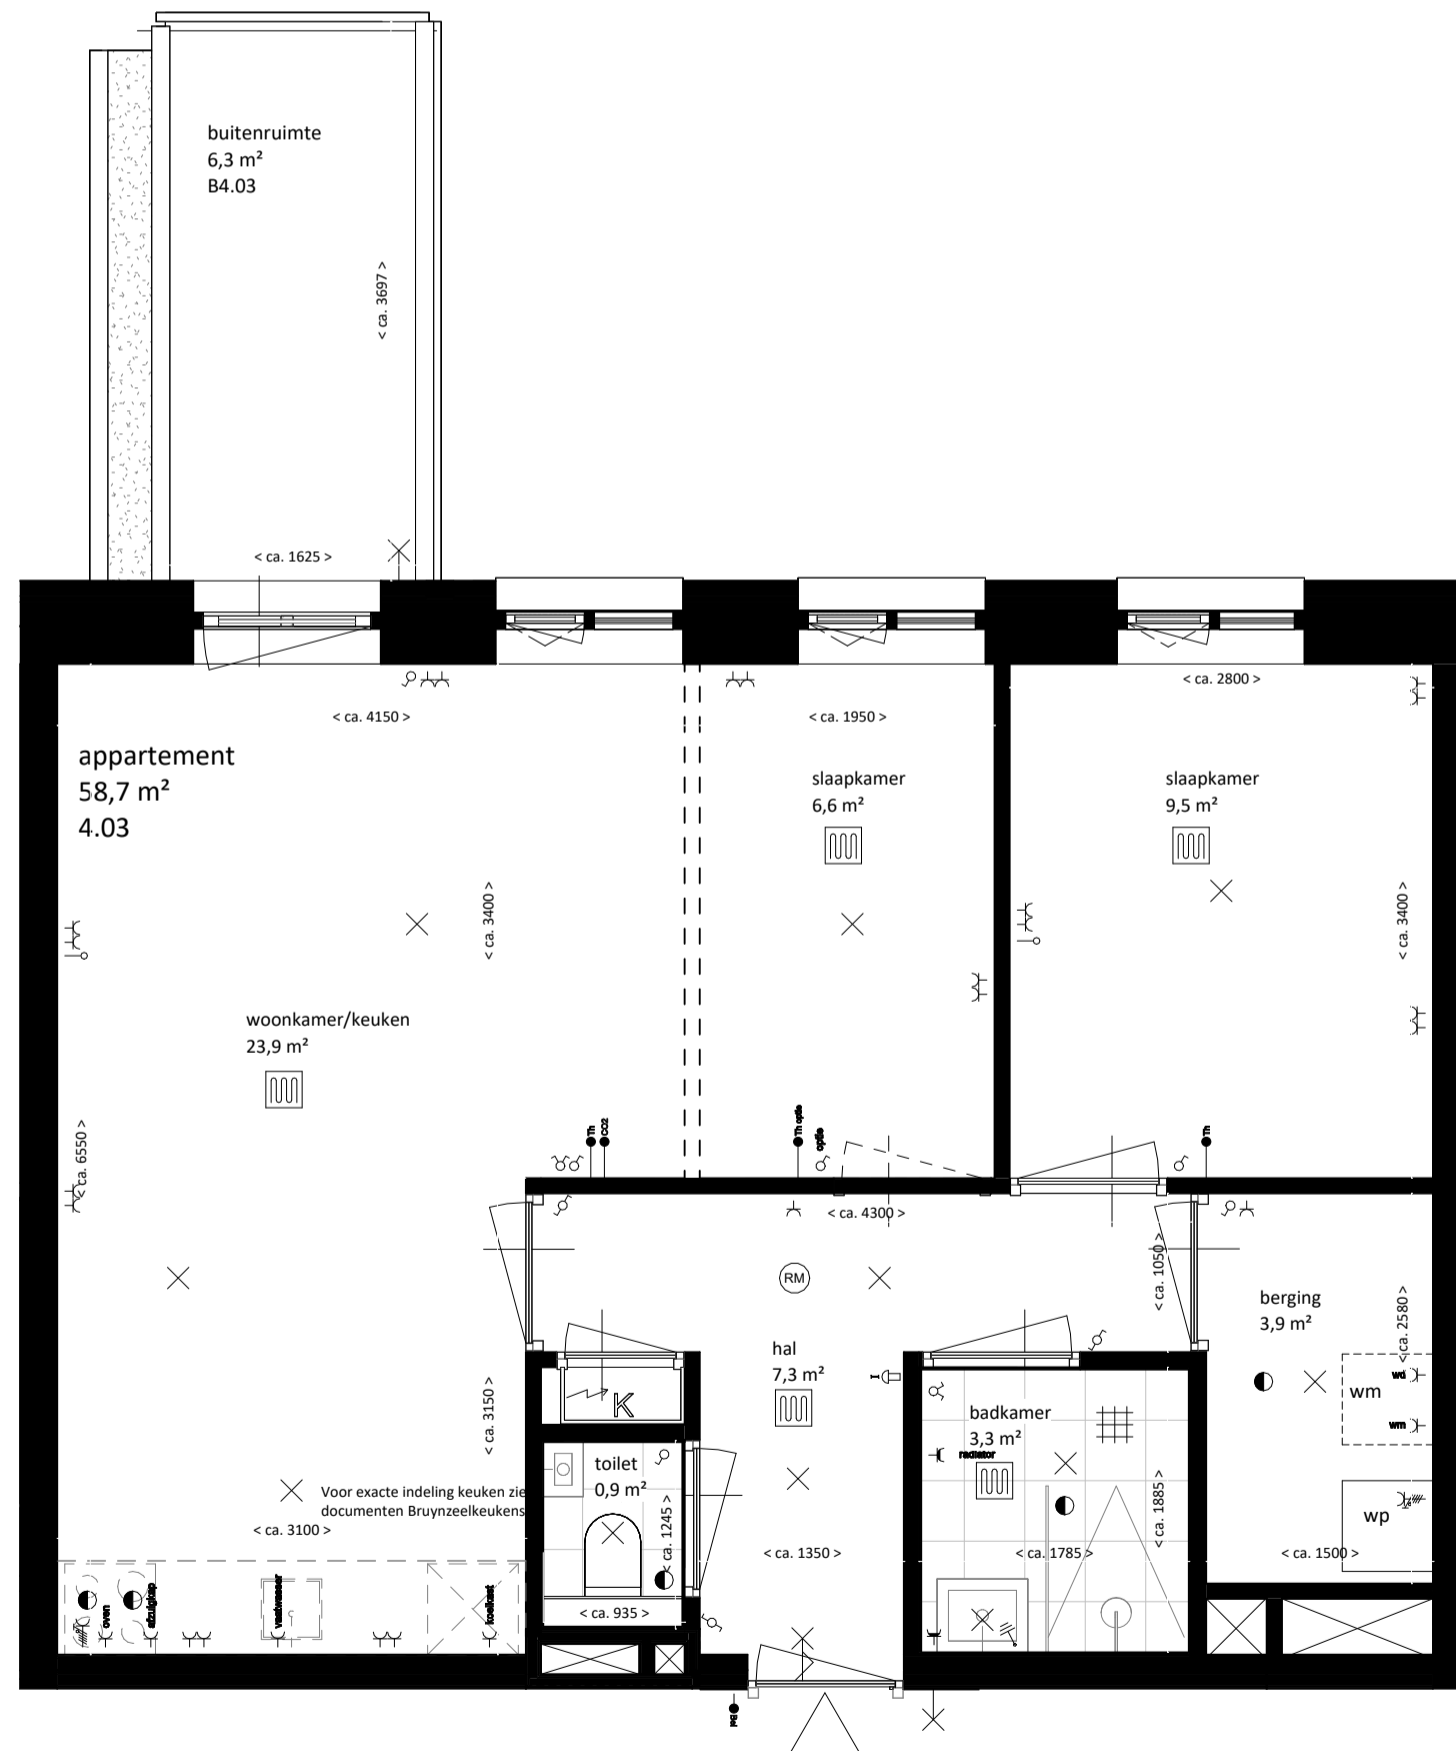

A2 **formaat**

1 : 50 **schaal**

16.04.2026 **datum**

**DEFINITIEF**

ARCHITECTS

MOEDERSCHEIM  
MOONEN

**990**

woningtype 4.03 **tekening**