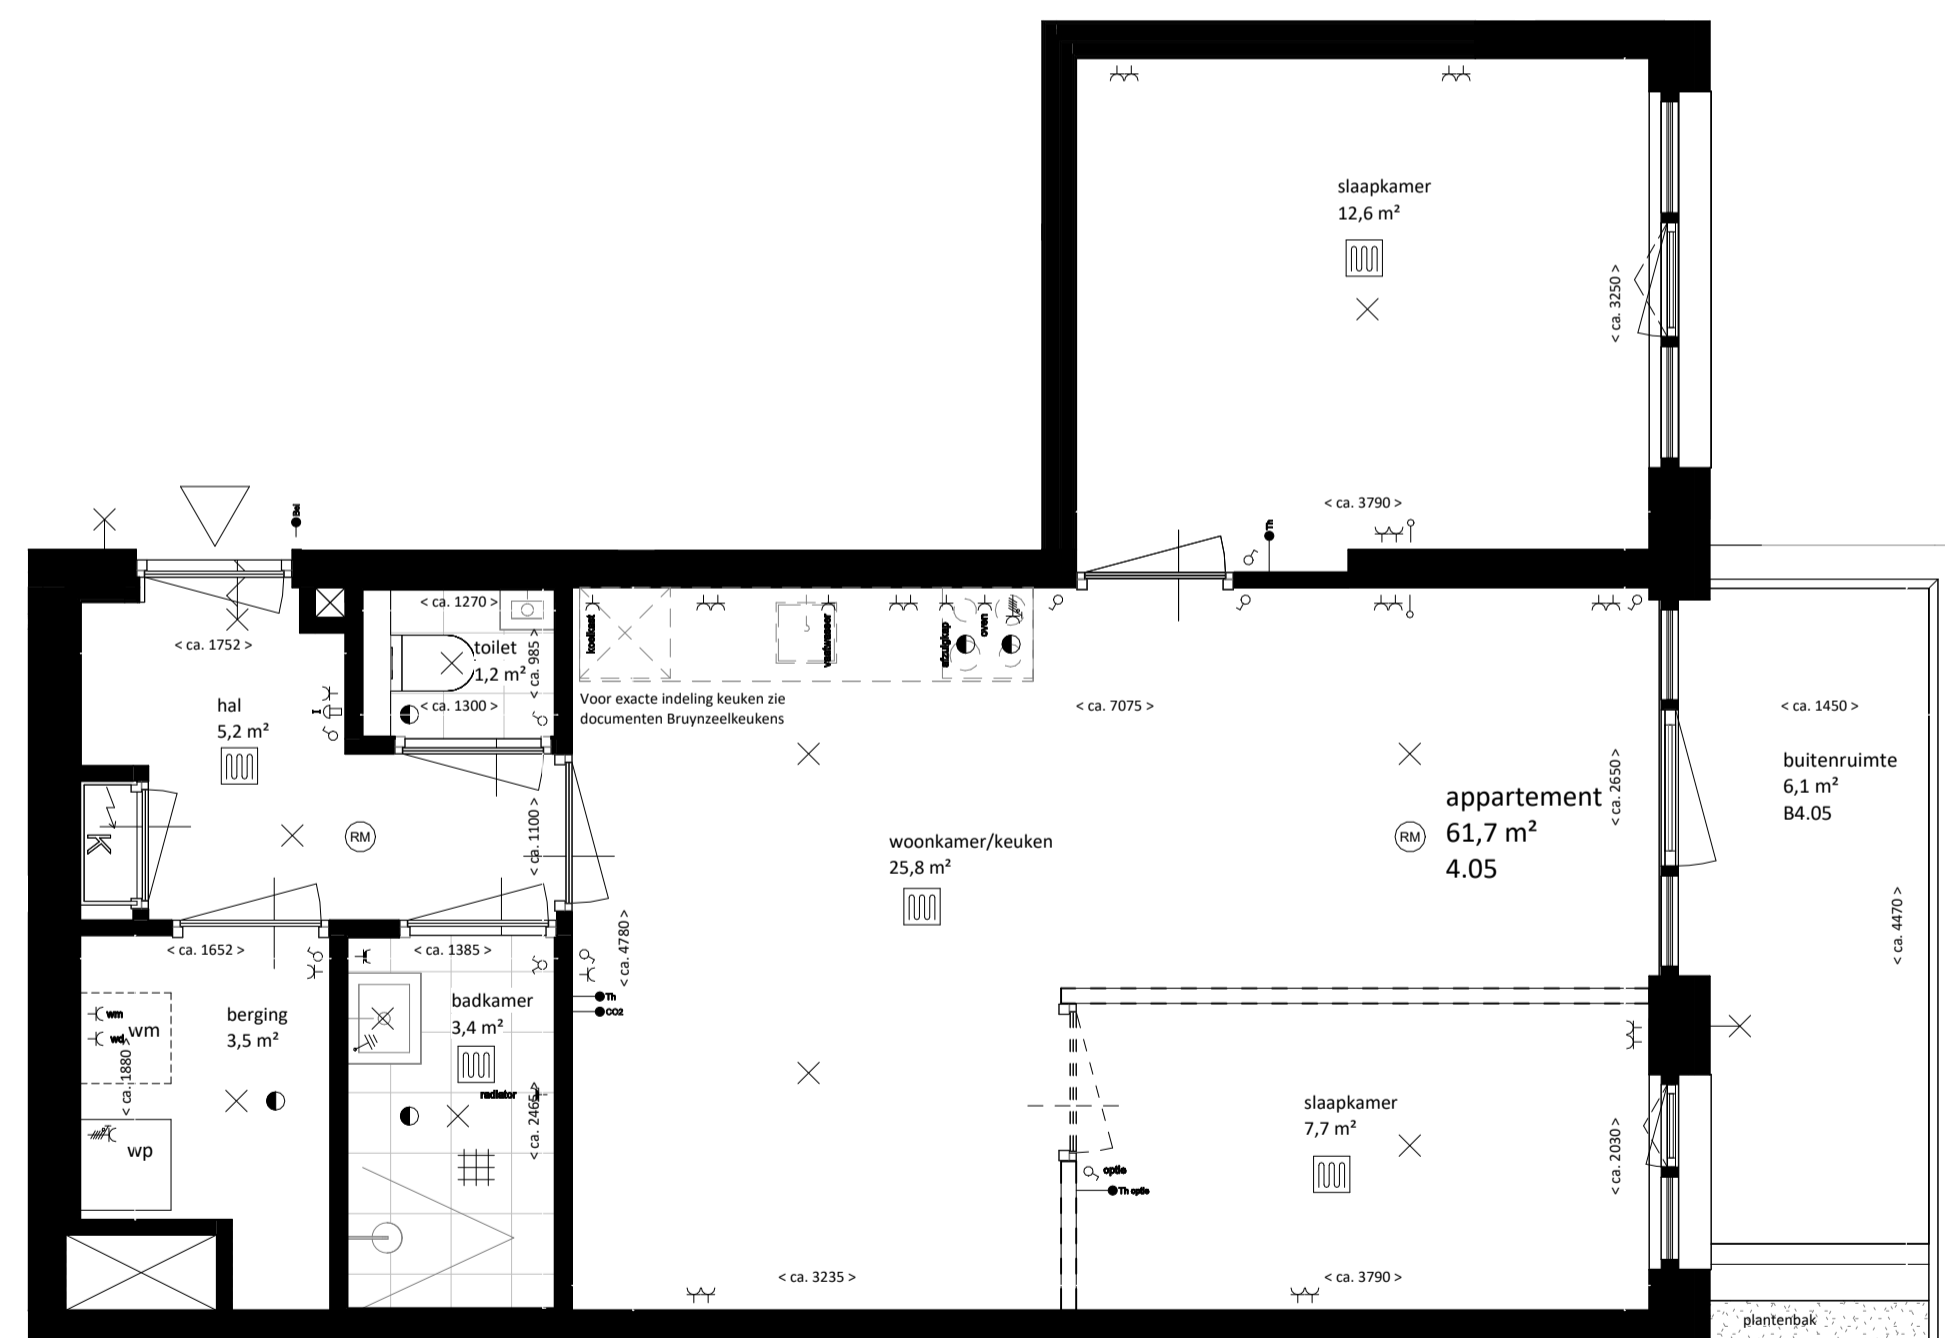

A2 **formaat**

1 : 50 **schaal**

16.04.2026 **datum**

**DEFINITIEF**

ARCHITECTS

MOEDERSCHEIM  
MOONEN

992

woningtype 4.05 **tekening**