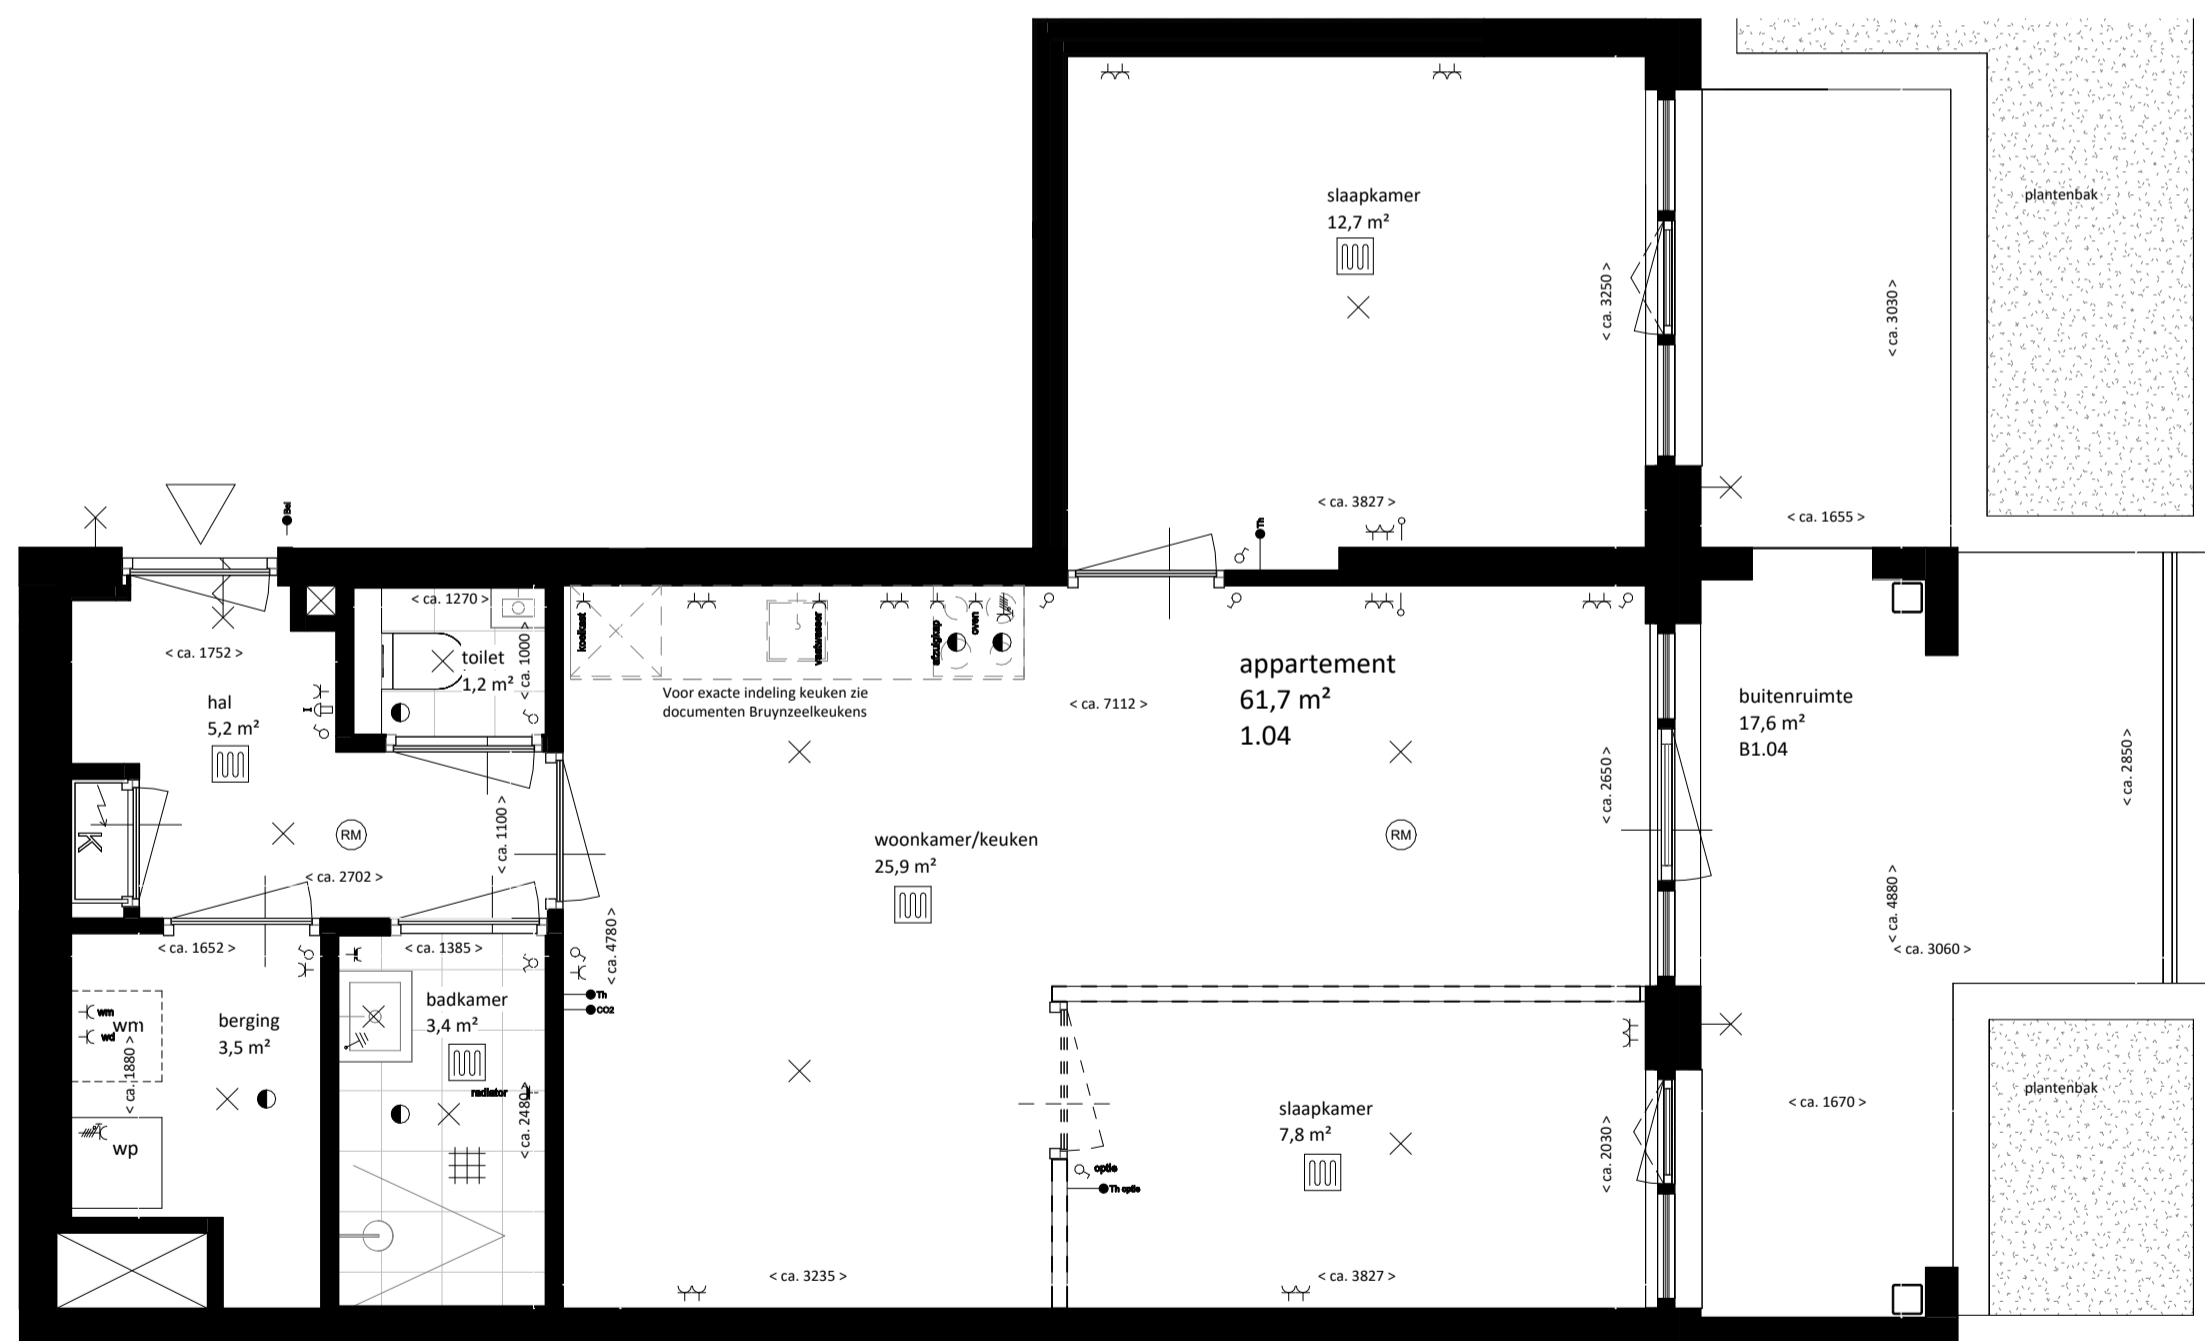

Definitief Ontwerp **fase**

A2 **formaat**

1 : 50 **schaal**

16.04.2026 **datum**

**DEFINITIEF**

ARCHITECTS

MOEDERSCHEIM  
MOONEN

**983**