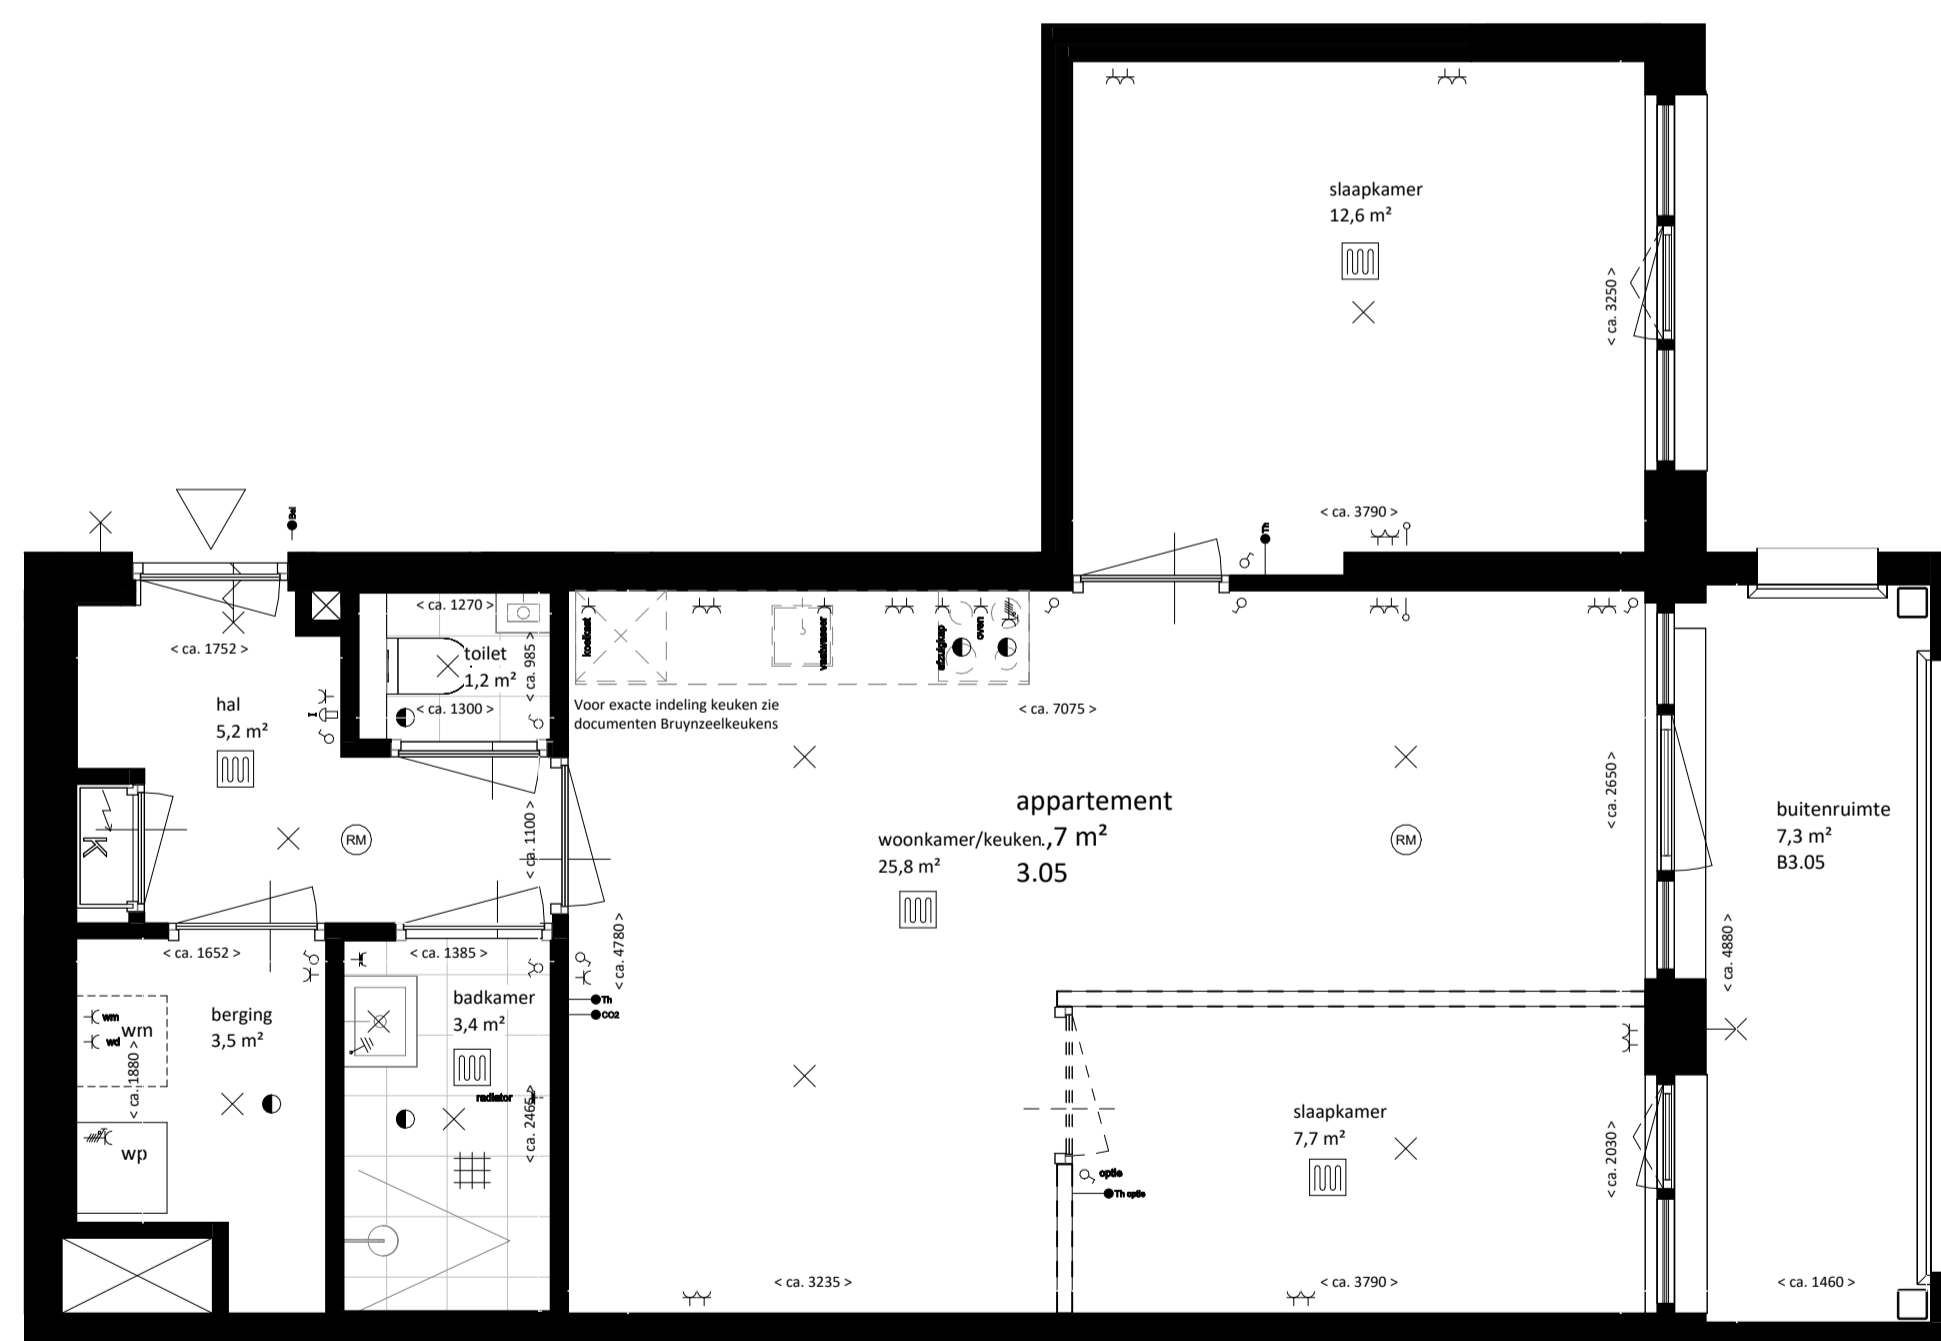

ARCHITECTS

MOEDERSCHEIM
MOONEN

989

woningtype 3.05 **tekening**

0485 **nummer**

Via Insulae, Rotterdam **naam**

GetYourKikx, Sustain Real Estate Consultancy **klant**

Definitief Ontwerp **fase**

A2 **formaat**

1 : 50 **schaal**

16.04.2026 **datum**

DEFINITIEF