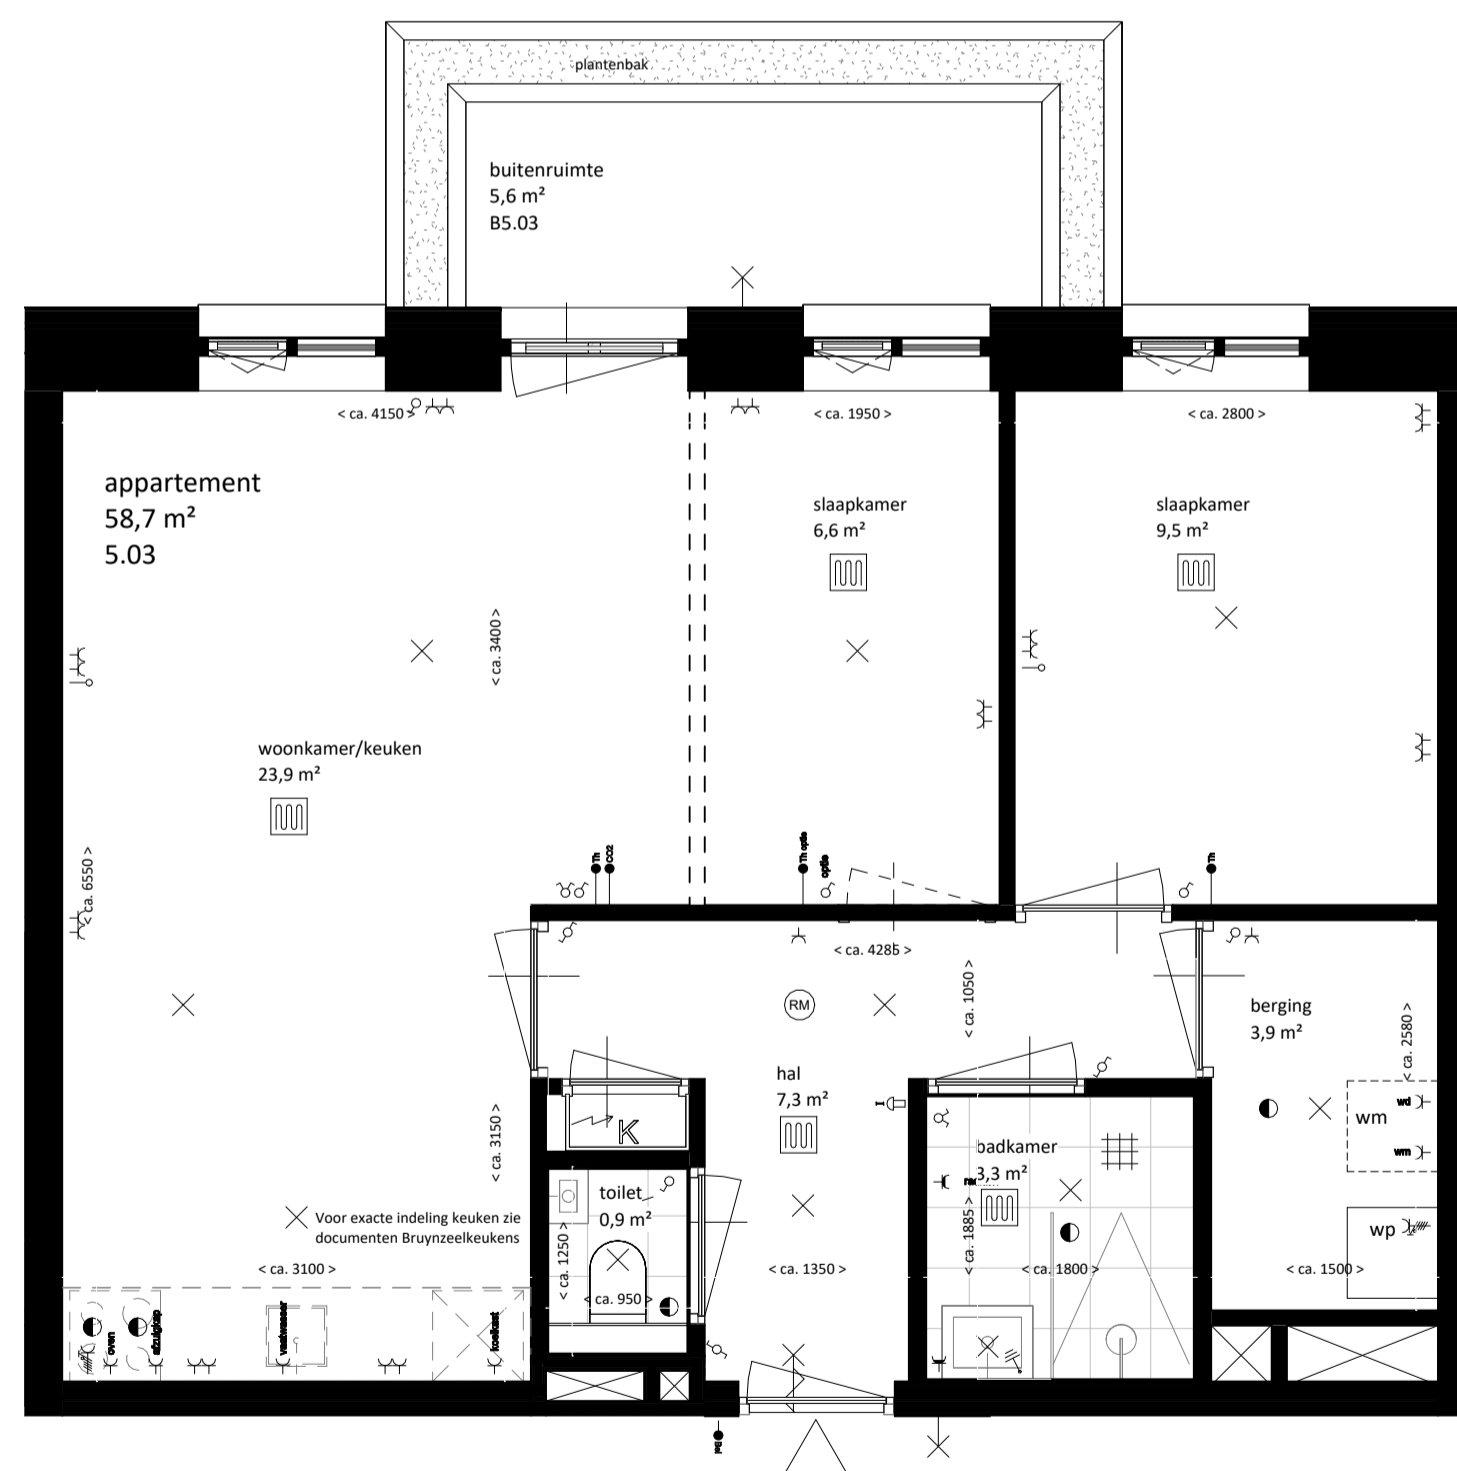

ARCHITECTS

MOEDERSCHEIM
MOONEN

995

woningtype 5.03 **tekening**

0485 **nummer**

Via Insulae, Rotterdam **naam**

GetYourKikx, Sustain Real Estate Consultancy **klant**

Definitief Ontwerp **fase**

A2 **formaat**

1 : 50 **schaal**

16.04.2026 **datum**

DEFINITIEF