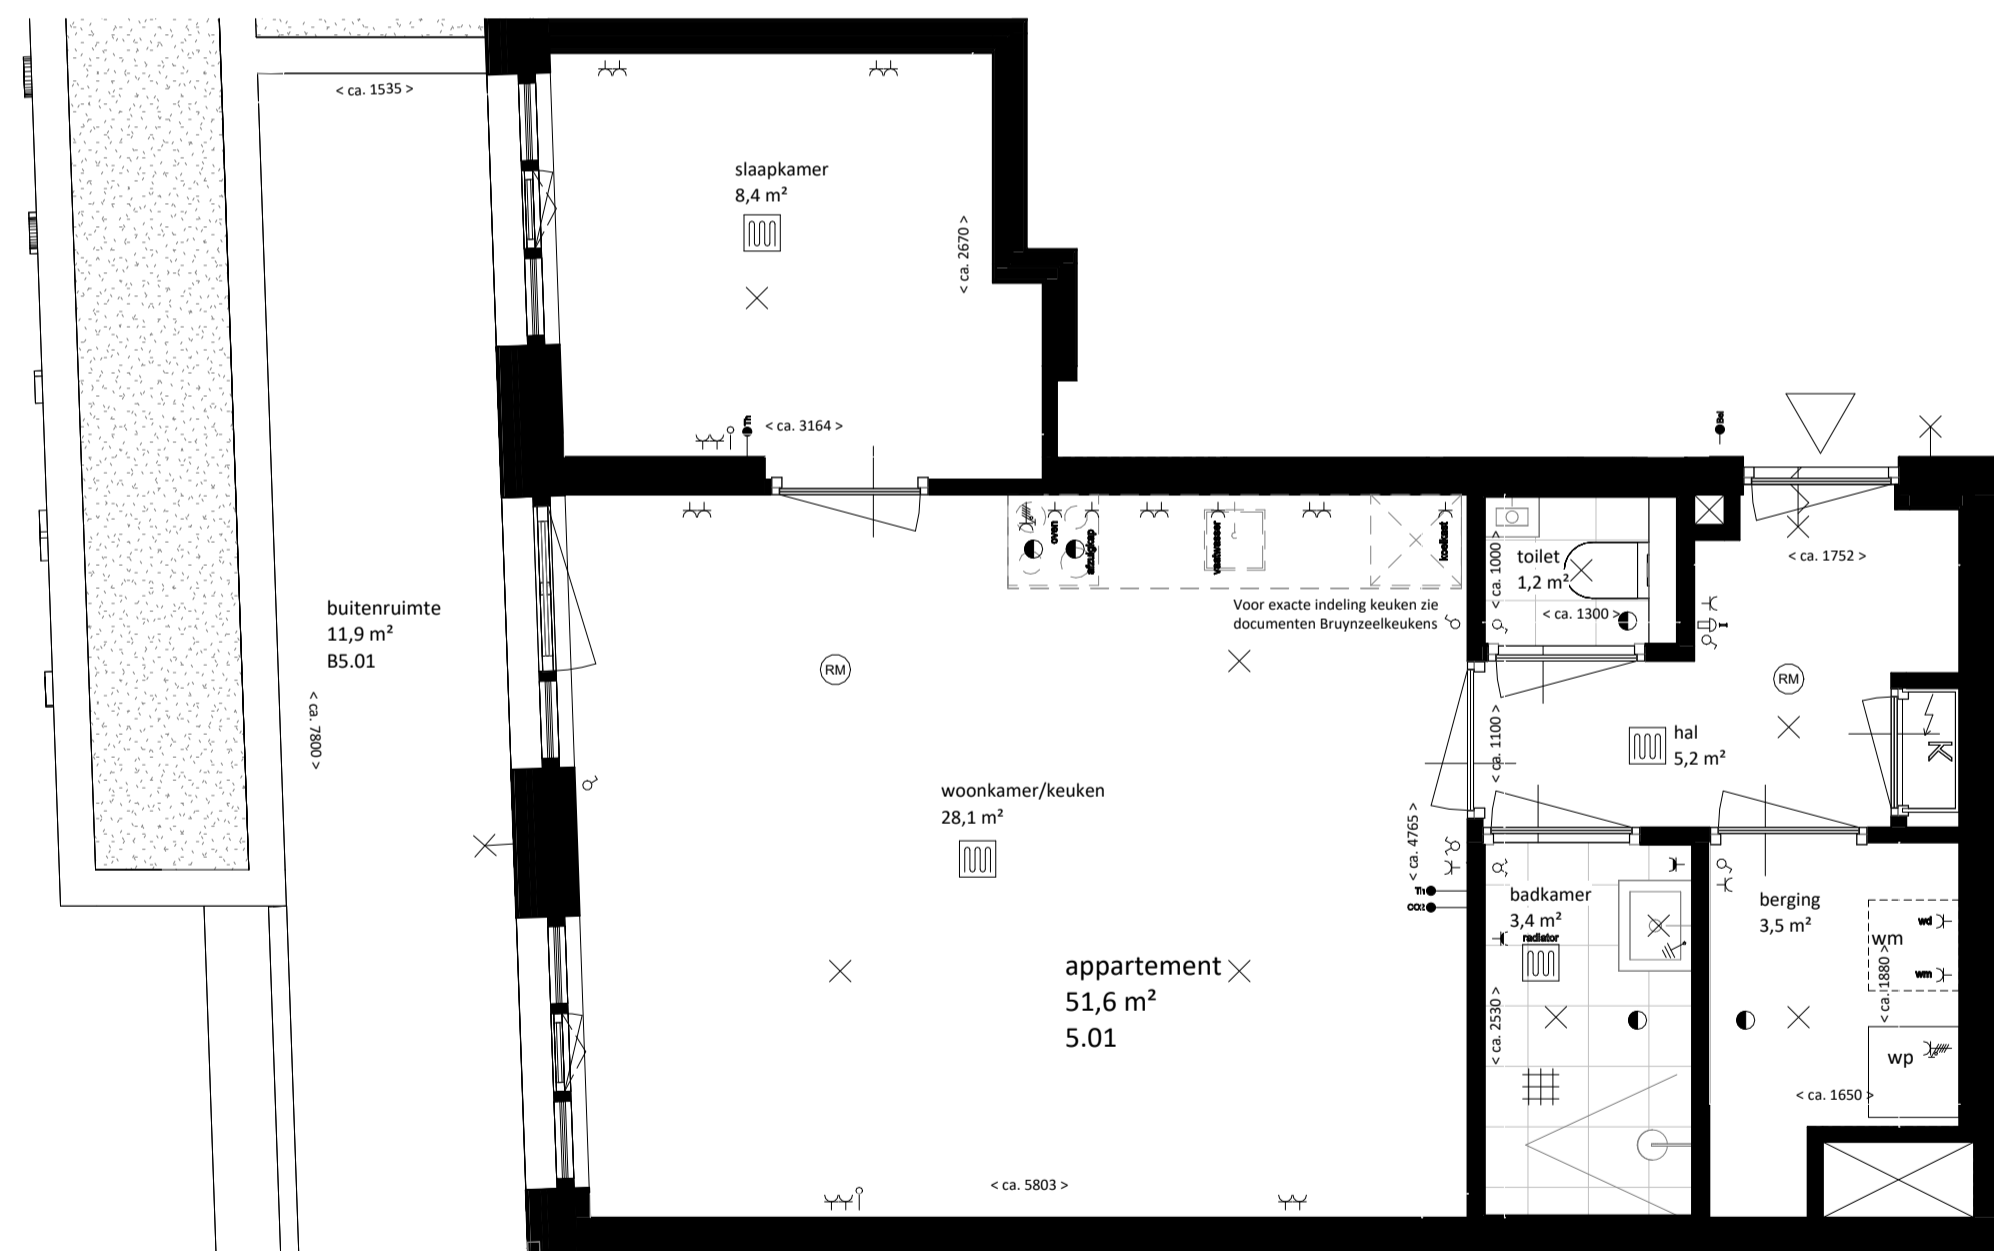

0485 **nummer**

Via Insulae, Rotterdam **naam**

GetYourKikx, Sustain Real Estate Consultancy **klant**

Definitief Ontwerp **fase**

A2 **formaat**

1 : 50 **schaal**

16.04.2026 **datum**

**DEFINITIEF**